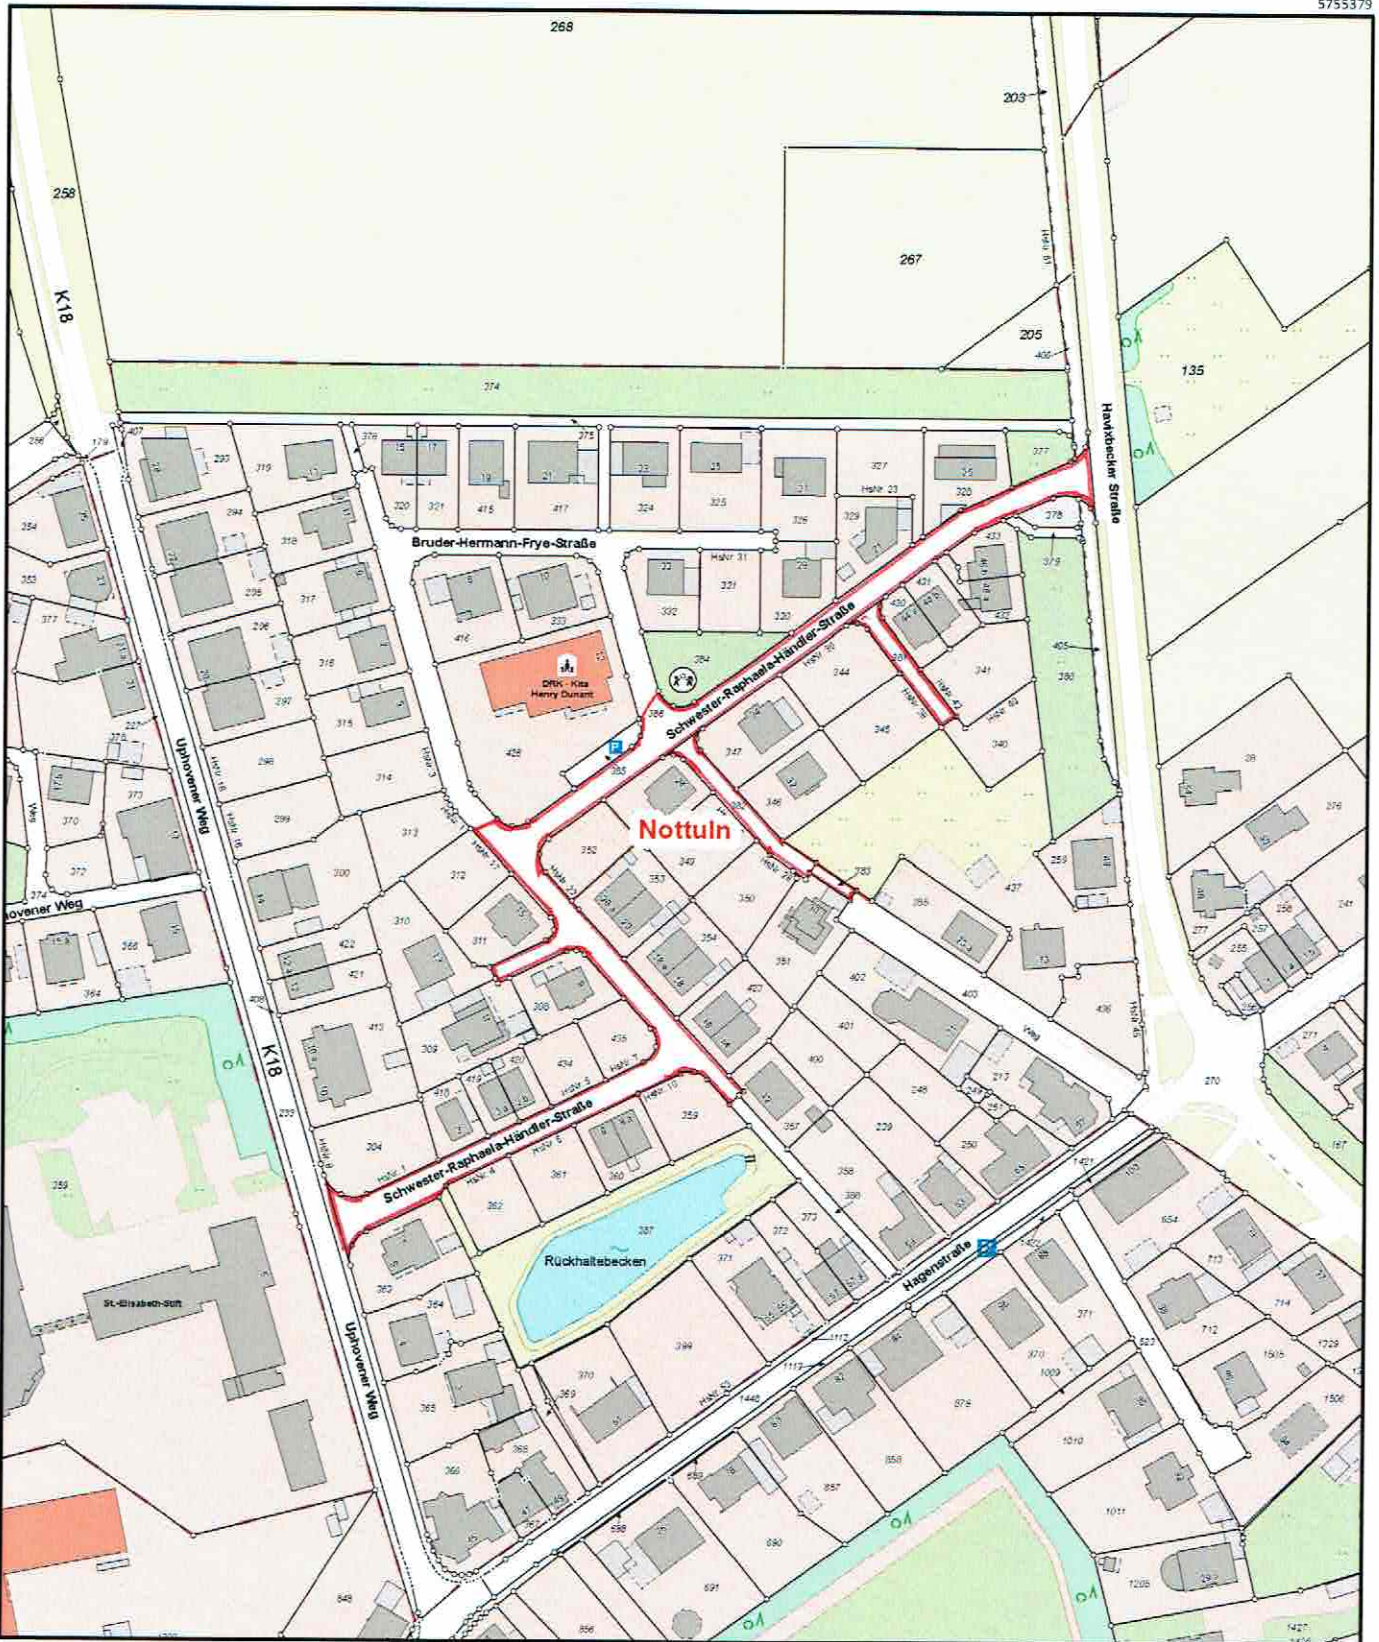

Kreis Coesfeld
Friedrich-Ebert-Str. 7
48653 Coesfeld

1:2000

Planauskunft
GIS Portal
Kreis Coesfeld

Bearbeiter:
Anna Löhning

Datum:
25.07.2024

Uhrzeit:
09:18

Maßstab: 1:2000 Meter