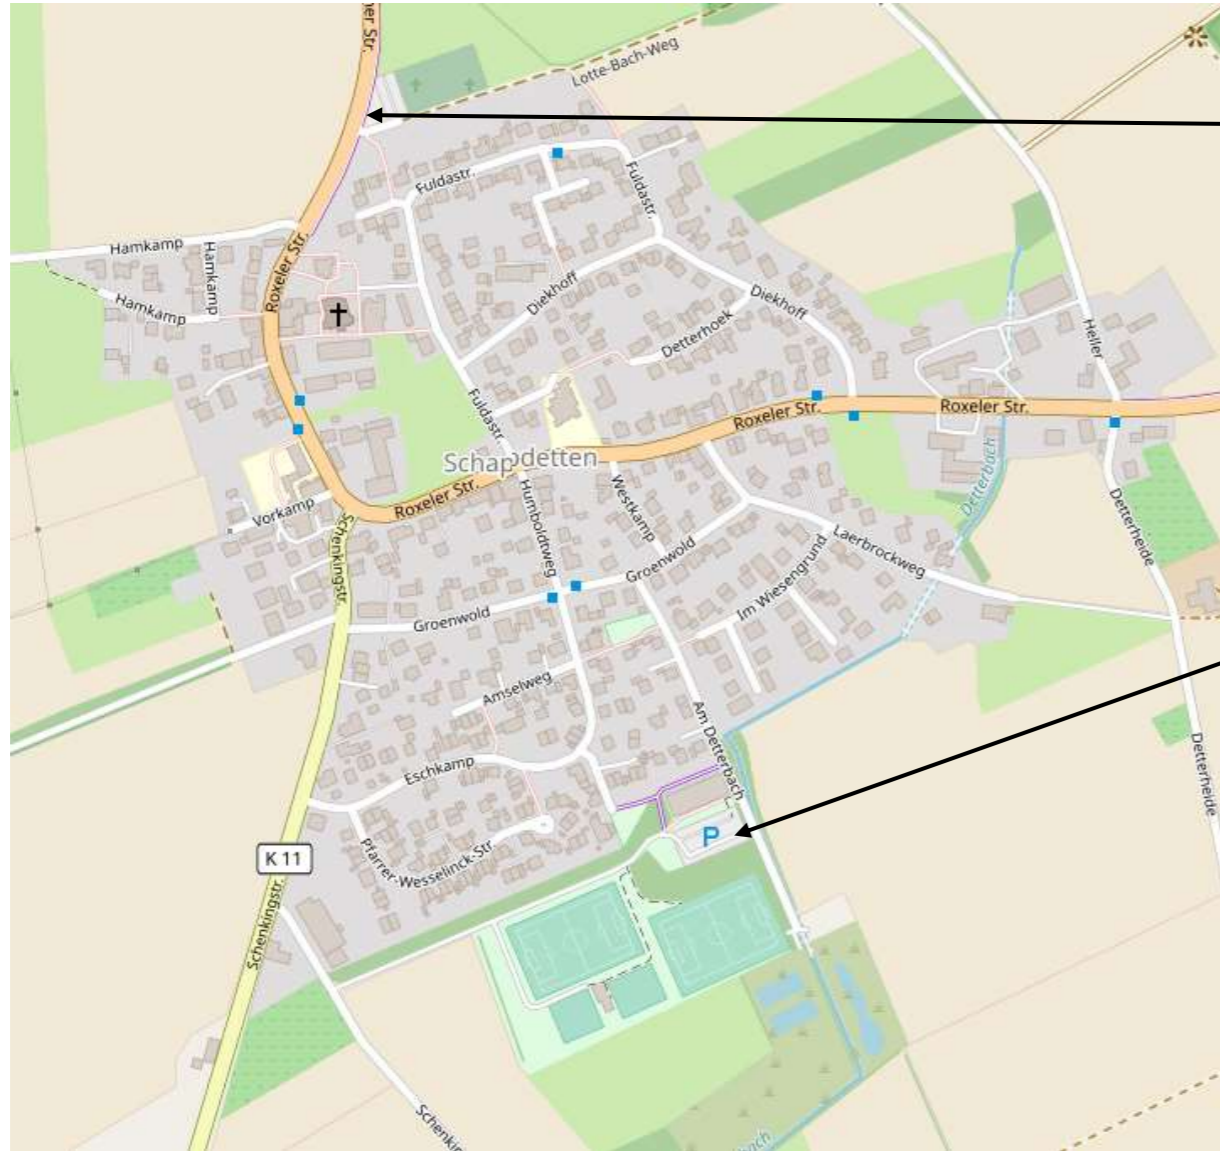

Kampstraße 11

Rudolf-Harbig-Str. 22

Buckenkamp/Parkplatz

Kastanienplatz 9

Liebigstraße 31

Otto-Hahn-Str. 19 a

Getränkemarkt/Lise-Meitner-Str. 12 (Privatgrundstück)

Dülmener Str./ ev. Kirche (Privatgrundstück)

Appelhüsener Str./Aldi-/Netto-Markt (Privatgrundstück)

Elisabeth-Selbert-Str. 2

St.-Amand-Montrond-Str. 1

Appelhülsen

Coesfelder Str./Billerbecker Str.

Südfeldweg/Parkplatz Sportplatz

Friedhof/Parkplatz

Schenkingstraße/Sportplatz

Außenbereich:
Wanderparkplatz gegenüber der
ehem. Steverbürg