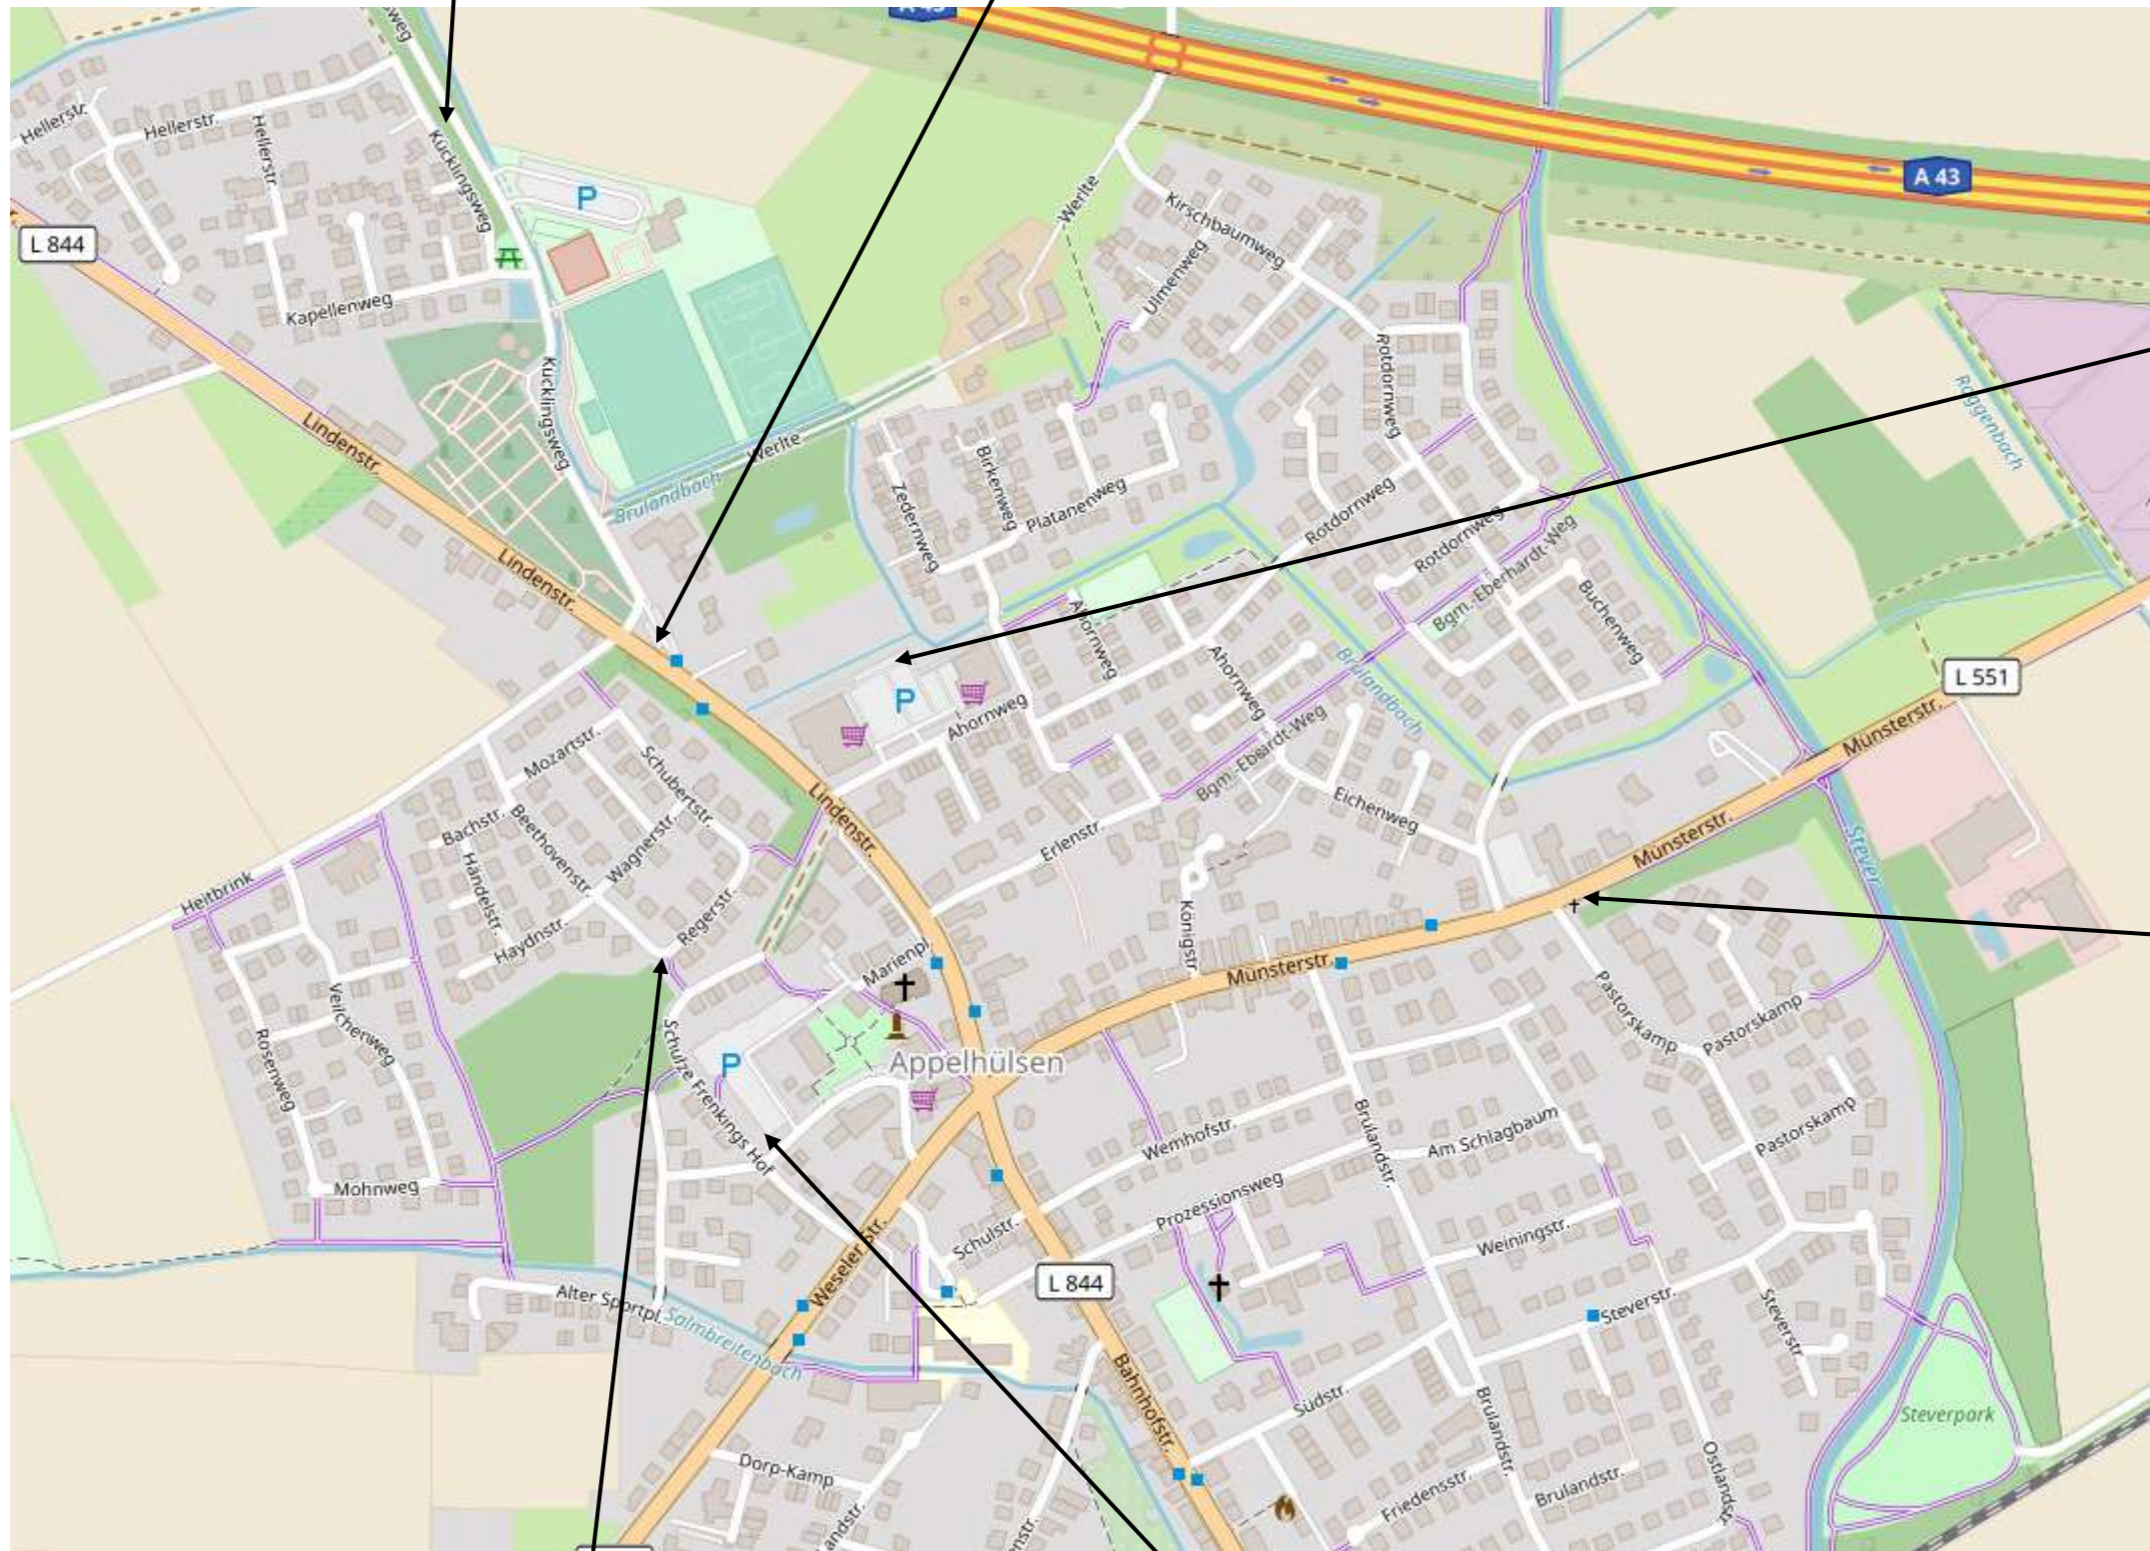

Kampstraße 11

Rudolf-Harbig-Str. 22

Buckenkamp/Parkplatz

Kastanienplatz 9

Liebigstraße 31

Otto-Hahn-Str. 19 a

Getränkemarkt/Lise-Meitner-Str. 12 (Privatgrundstück)

Dülmener Str./ ev. Kirche (Privatgrundstück)

Appelhüsener Str./Aldi-/Netto-Markt (Privatgrundstück)

Elisabeth-Selbert-Str. 2

St.-Amand-Montrond-Str. 1

Appelhülsen

Coesfelder Str./Billerbecker Str.

Südfeldweg/Parkplatz Sportplatz

Friedhof/Parkplatz

Schenkingstraße/Sportplatz

Außenbereich:
Wanderparkplatz gegenüber der
ehem. Steverbürg