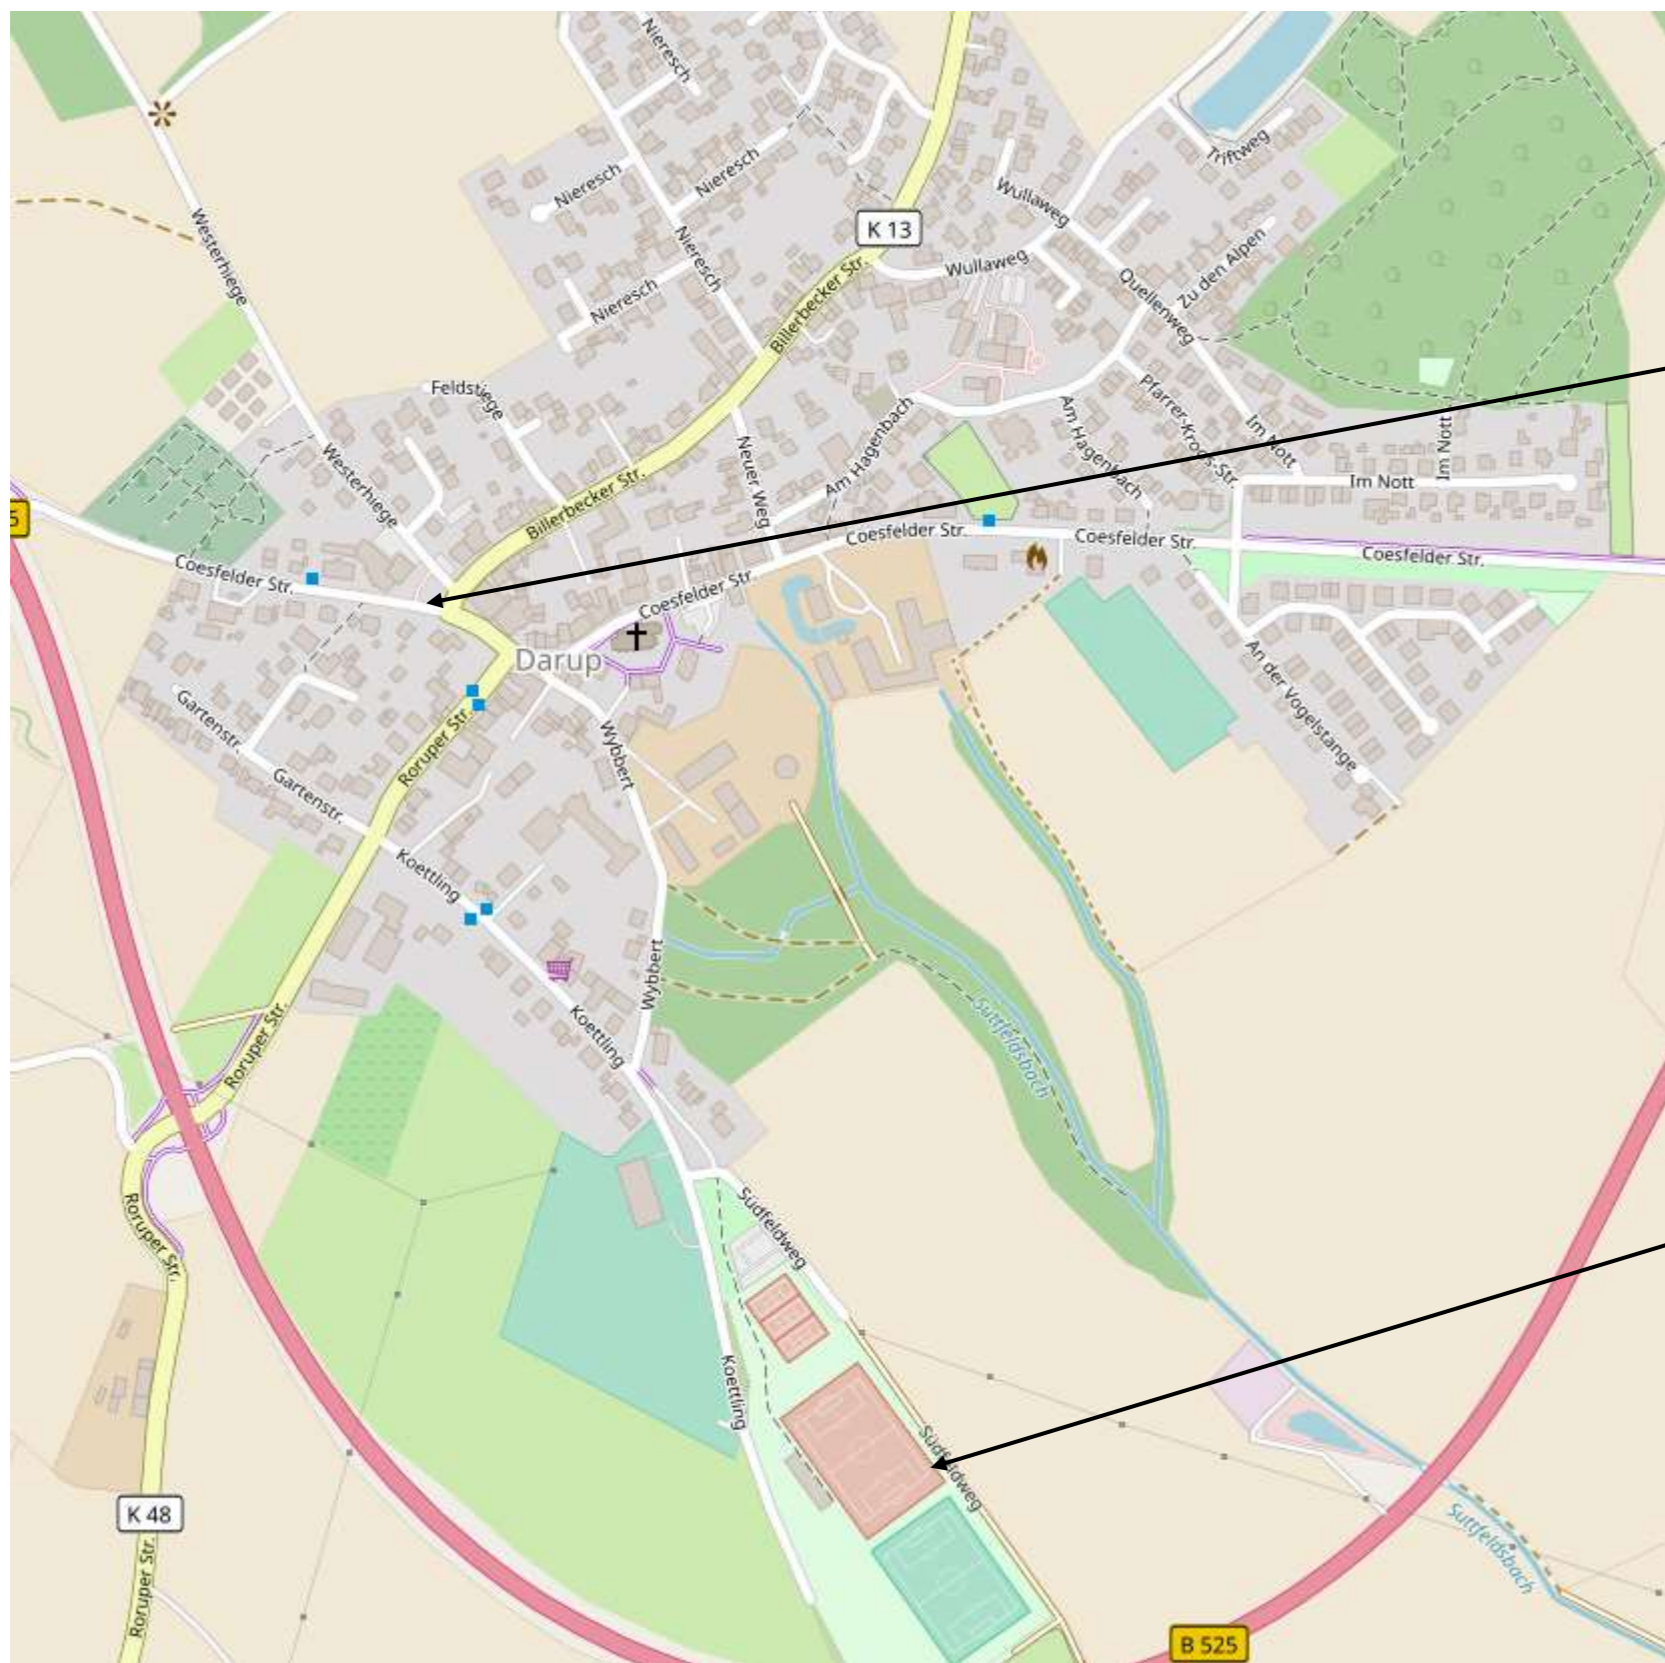

Kampstraße 11

Rudolf-Harbig-Str. 22

Buckenkamp/Parkplatz

Kastanienplatz 9

Liebigstraße 31

Otto-Hahn-Str. 19 a

Getränkemarkt/Lise-Meitner-Str. 12 (Privatgrundstück)

Dülmener Str./ ev. Kirche (Privatgrundstück)

Appelhüsener Str./Aldi-/Netto-Markt (Privatgrundstück)

Elisabeth-Selbert-Str. 2

St.-Amand-Montrond-Str. 1

Appelhülsen

Coesfelder Str./Billerbecker Str.

Südfeldweg/Parkplatz Sportplatz

Friedhof/Parkplatz

Schenkingstraße/Sportplatz

Außenbereich:
Wanderparkplatz gegenüber der
ehem. Steverbürg