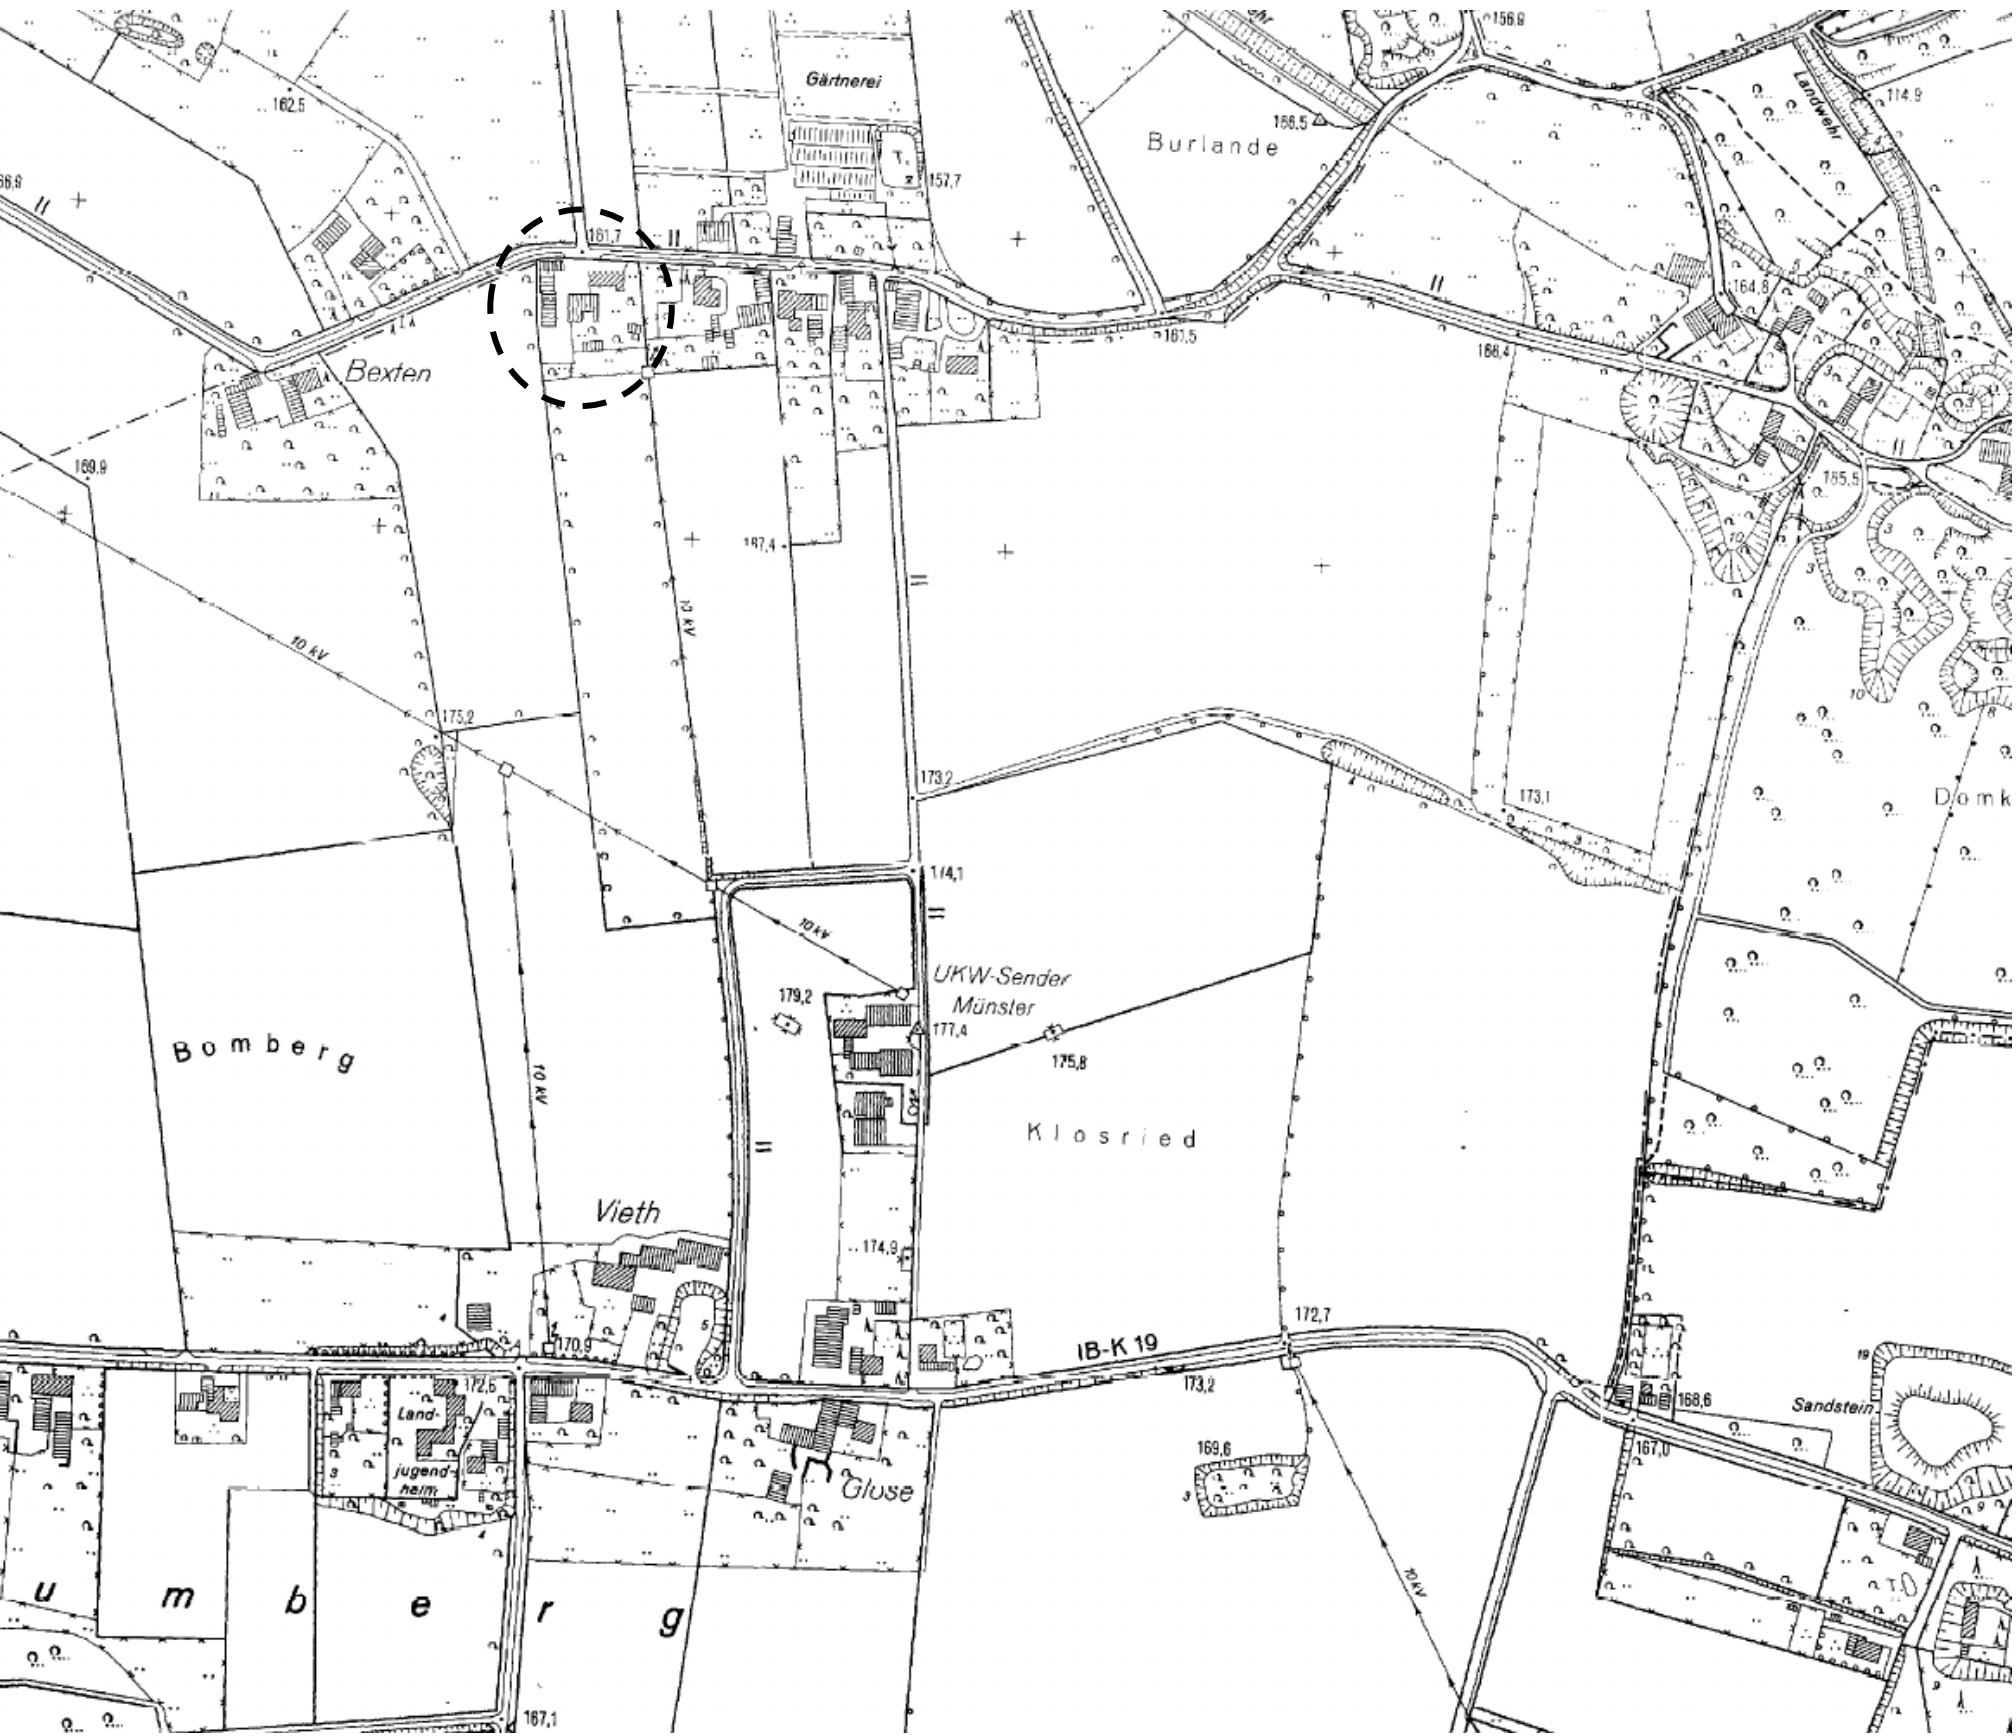

Anlage 1: Standort der Zimmerei Glöse

Maßstab: ca. 1:5.000