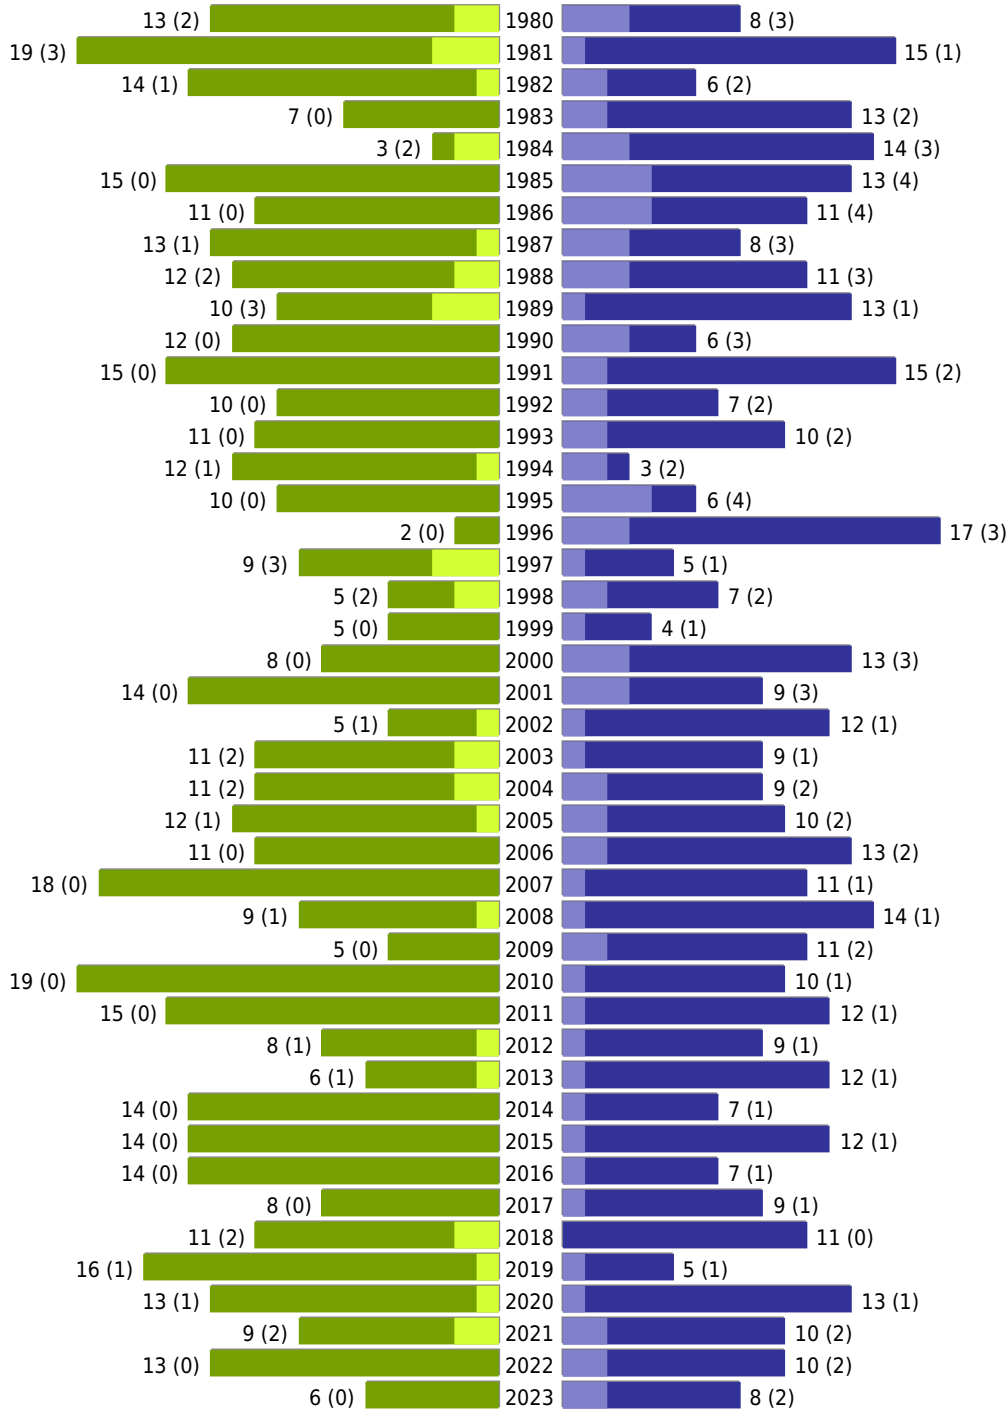

Alterspyramide Geburtsjahrgangsstatistik

Auswahlkriterien:

Geburtsdatum	01.01.1900 bis 31.12.2023
Stichtag	31.12.2023
Ortsteile	OT Darup (Nottuln)
Personen	Aktive Personen im Zuständigkeitsbereich gemeldet
Ausgabe	Personenkreise gesamt mit Spalten zum Geschlecht Personenkreis Deutsche mit Spalten zum Geschlecht Personenkreis Ausländer mit Spalten zum Geschlecht
Wohnungsart	Haupt- oder alleinige Wohnung
Mandant	Gemeinde Nottuln
Gemeinden	Nottuln
Auswertung der Meldekette	Meldedatum/ Rückmeldedatum (wenn vorhanden: An- und Abmeldedatum, sonst Rückmeldedatum, sonst Ein- und Auszugsdatum)

Gemeinde Nottuln - Geburtsjahrgangsstatisik - vom 29.01.2024

Nottuln OT Darup

erstellt am: 29.01.2024

■ männlich ■ männlich (nicht deutsch) ■ weiblich ■ weiblich (nicht deutsch) Anzahl Dt. (Anzahl Ausl.)

Gemeinde Nottuln - Geburtsjahrgangsstatistik - vom 29.01.2024

Nottuln OT Darup (Fortsetzung)

	weiblich	männlich	unbestimmt	gesamt
Summe Deutsche	1043	983	0	2026
Summe Ausländer	51	110	0	161
Einwohner gesamt	1094	1093	0	2187
Altersdurchschnitt in Jahren	43,2	42,6	0,0	42,9