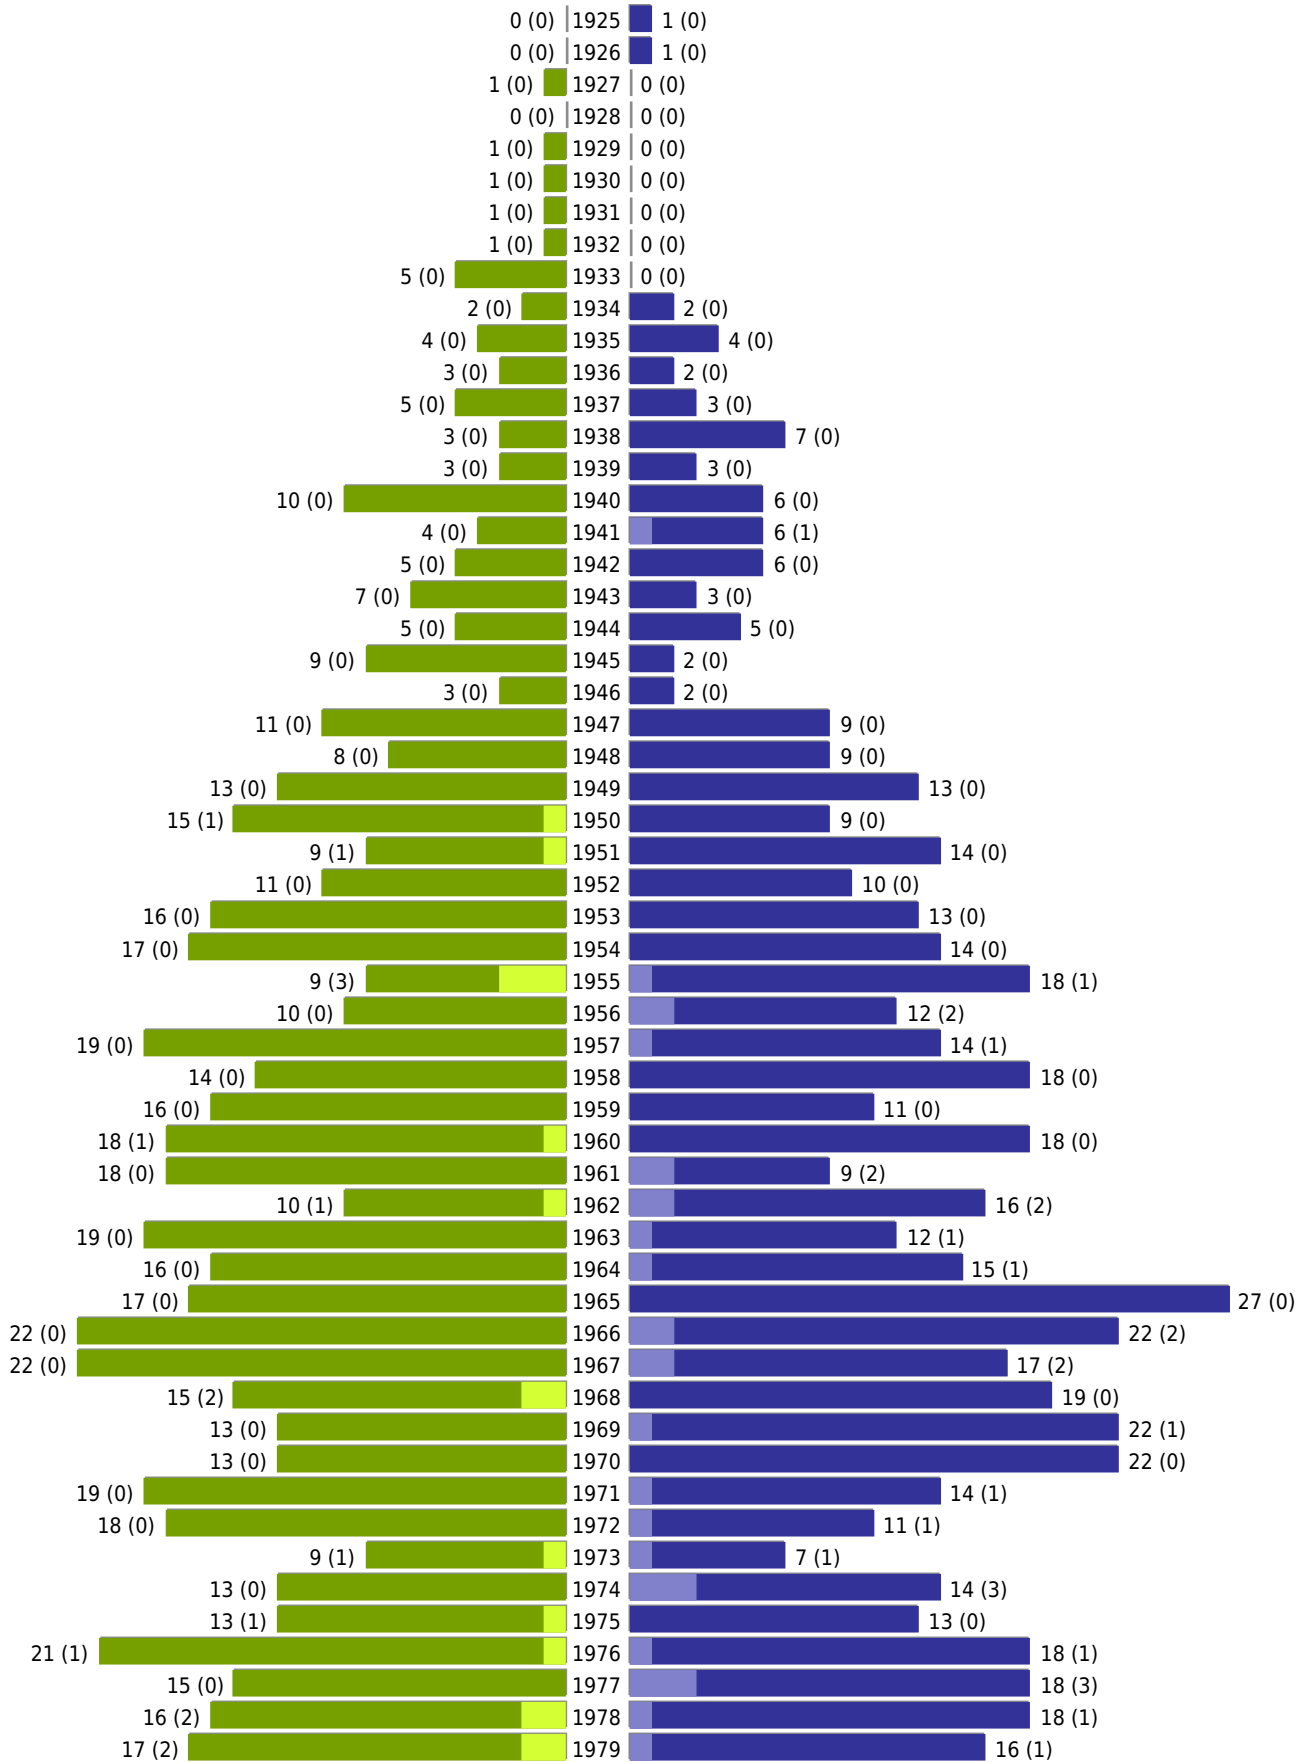

Alterspyramide Geburtsjahrgangsstatistik

Auswahlkriterien:

Geburtsdatum	01.01.1900 bis 31.12.2023
Stichtag	31.12.2023
Ortsteile	OT Darup (Nottuln)
Personen	Aktive Personen im Zuständigkeitsbereich gemeldet
Ausgabe	Personenkreise gesamt mit Spalten zum Geschlecht Personenkreis Deutsche mit Spalten zum Geschlecht Personenkreis Ausländer mit Spalten zum Geschlecht
Wohnungsart	Haupt- oder alleinige Wohnung
Mandant	Gemeinde Nottuln
Gemeinden	Nottuln
Auswertung der Meldekette	Meldedatum/ Rückmeldedatum (wenn vorhanden: An- und Abmeldedatum, sonst Rückmeldedatum, sonst Ein- und Auszugsdatum)

Gemeinde Nottuln - Geburtsjahrgangsstatisik - vom 29.01.2024

Nottuln OT Darup

erstellt am: 29.01.2024

■ männlich ■ männlich (nicht deutsch) ■ weiblich ■ weiblich (nicht deutsch) Anzahl Dt. (Anzahl Ausl.)

Gemeinde Nottuln - Geburtsjahrgangsstatistik - vom 29.01.2024

Nottuln OT Darup (Fortsetzung)

	weiblich	männlich	unbestimmt	gesamt
Summe Deutsche	1043	983	0	2026
Summe Ausländer	51	110	0	161
Einwohner gesamt	1094	1093	0	2187
Altersdurchschnitt in Jahren	43,2	42,6	0,0	42,9