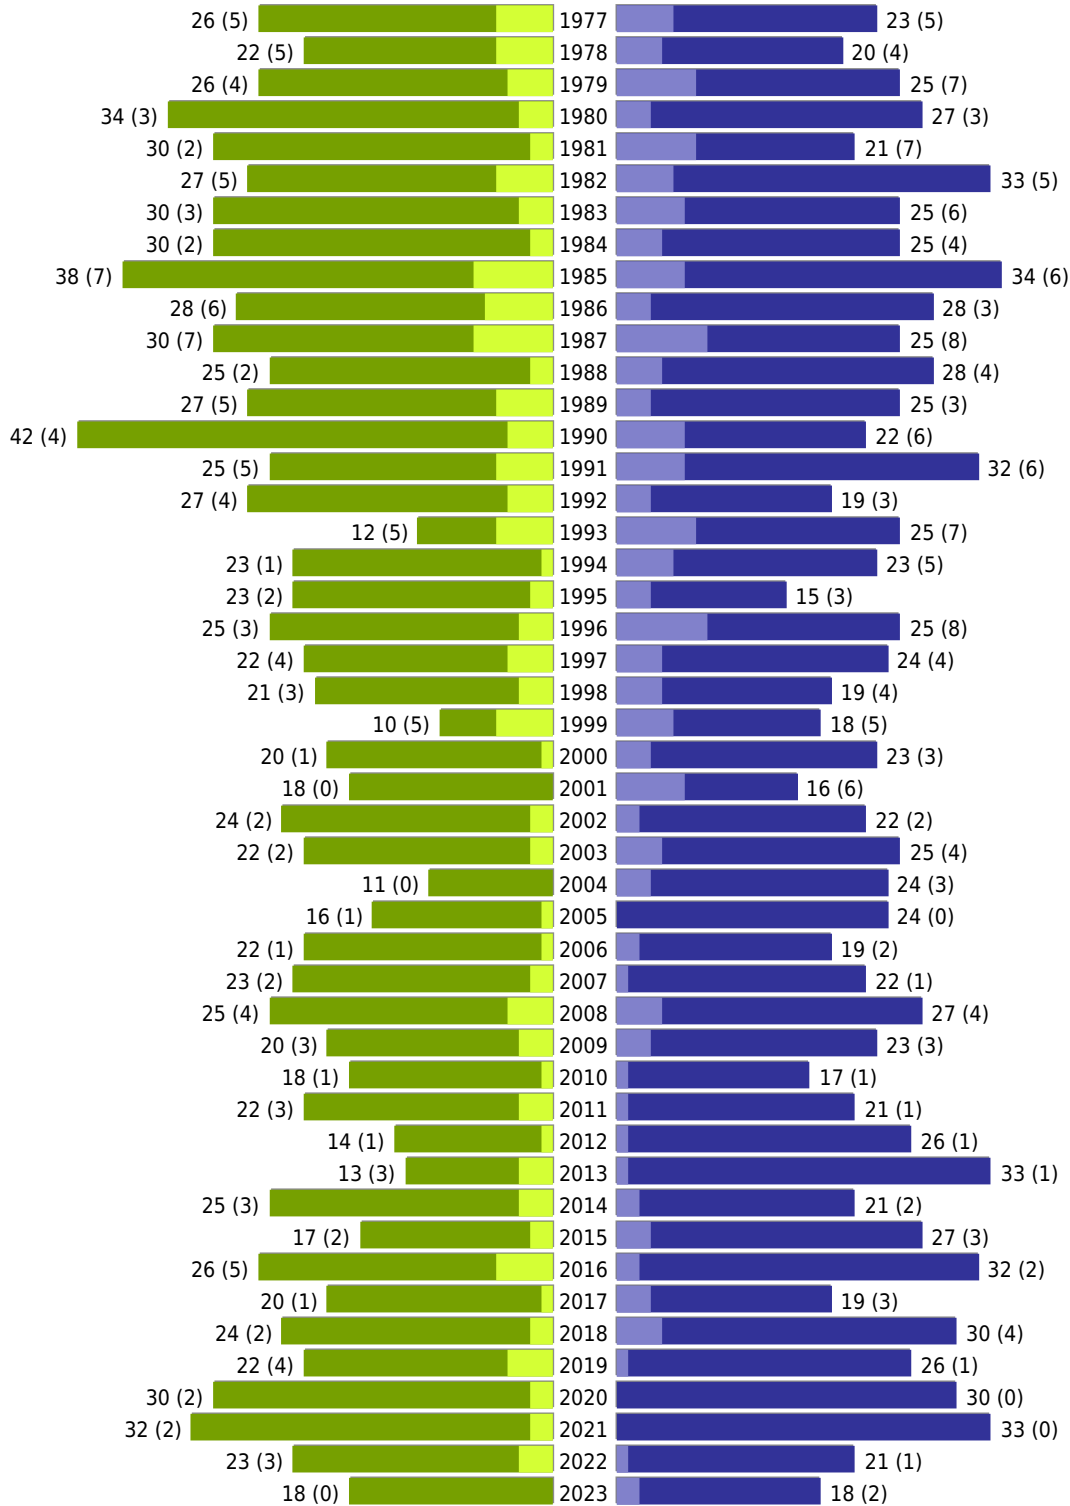

# Alterspyramide Geburtsjahrgangsstatistik

## Auswahlkriterien:

Geburtsdatum	01.01.1900 bis 31.12.2023
Stichtag	31.12.2023
Ortsteile	OT Appelhülsen ( Nottuln )
Personen	Aktive Personen im Zuständigkeitsbereich gemeldet
Ausgabe	Personenkreise gesamt mit Spalten zum Geschlecht Personenkreis Deutsche mit Spalten zum Geschlecht Personenkreis Ausländer mit Spalten zum Geschlecht
Wohnungsart	Haupt- oder alleinige Wohnung
Mandant	Gemeinde Nottuln
Gemeinden	Nottuln
Auswertung der Meldekette	Meldedatum/ Rückmeldedatum (wenn vorhanden: An- und Abmeldedatum, sonst Rückmeldedatum, sonst Ein- und Auszugsdatum)

Gemeinde Nottuln - Geburtsjahrgangsstatistik - vom 29.01.2024

Nottuln OT Appelhülsen

erstellt am: 29.01.2024

■ männlich ■ männlich (nicht deutsch) ■ weiblich ■ weiblich (nicht deutsch) Anzahl Dt. (Anzahl Ausl.)

Gemeinde Nottuln - Geburtsjahrgangsstatistik - vom 29.01.2024

Nottuln OT Appelhülsen (Fortsetzung)

	weiblich	männlich	unbestimmt	gesamt
Summe Deutsche	2187	2179	0	4366
Summe Ausländer	187	232	0	419
Einwohner gesamt	2374	2411	0	4785
Altersdurchschnitt in Jahren	43,3	41,6	0,0	42,5