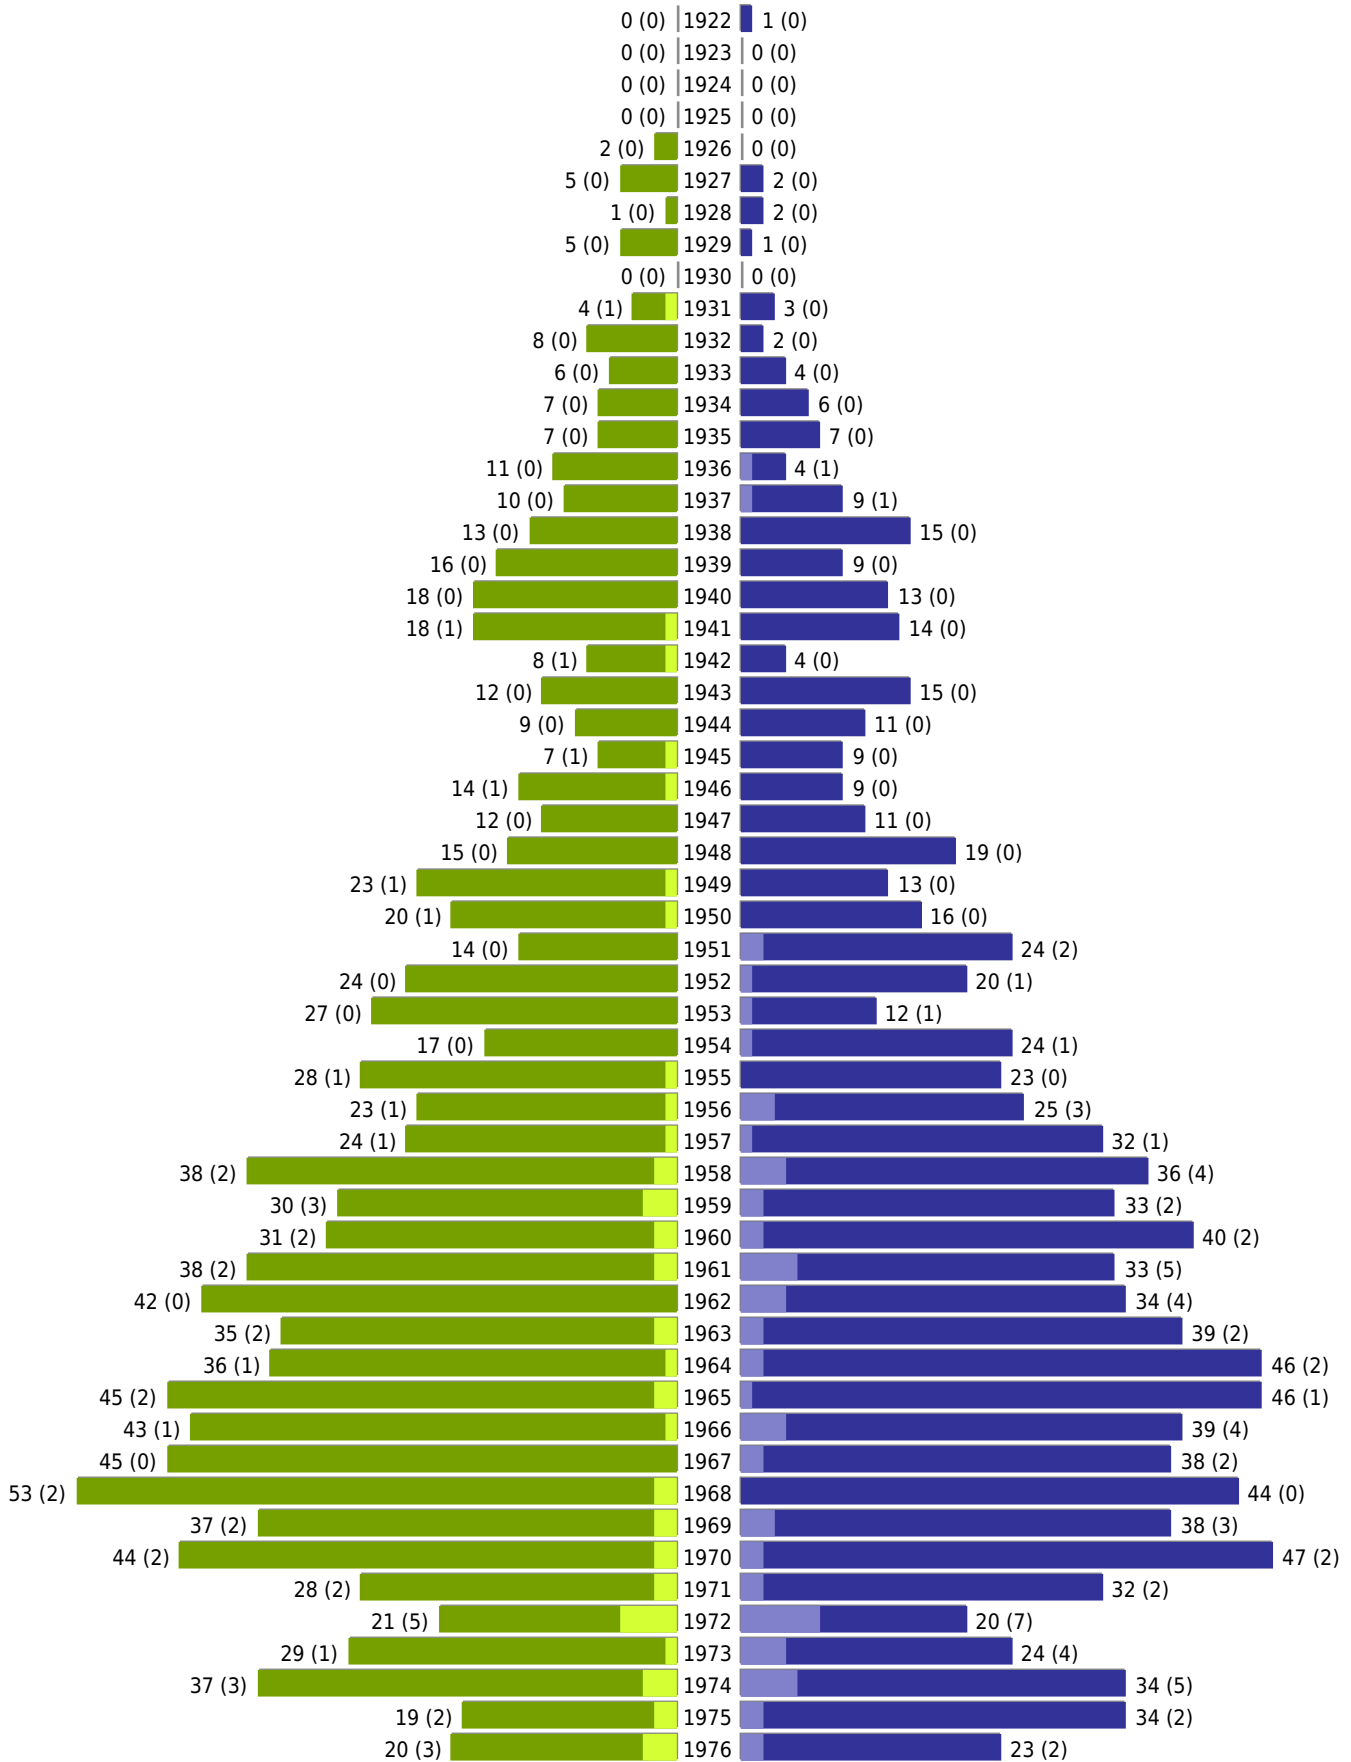

# Alterspyramide Geburtsjahrgangsstatistik

## Auswahlkriterien:

Geburtsdatum	01.01.1900 bis 31.12.2023
Stichtag	31.12.2023
Ortsteile	OT Appelhülsen ( Nottuln )
Personen	Aktive Personen im Zuständigkeitsbereich gemeldet
Ausgabe	Personenkreise gesamt mit Spalten zum Geschlecht Personenkreis Deutsche mit Spalten zum Geschlecht Personenkreis Ausländer mit Spalten zum Geschlecht
Wohnungsart	Haupt- oder alleinige Wohnung
Mandant	Gemeinde Nottuln
Gemeinden	Nottuln
Auswertung der Meldekette	Meldedatum/ Rückmeldedatum (wenn vorhanden: An- und Abmeldedatum, sonst Rückmeldedatum, sonst Ein- und Auszugsdatum)

Gemeinde Nottuln - Geburtsjahrgangsstatistik - vom 29.01.2024

Nottuln OT Appelhülsen

erstellt am: 29.01.2024

■ männlich ■ männlich (nicht deutsch) ■ weiblich ■ weiblich (nicht deutsch) Anzahl Dt. (Anzahl Ausl.)

Gemeinde Nottuln - Geburtsjahrgangsstatistik - vom 29.01.2024

Nottuln OT Appelhülsen (Fortsetzung)

	weiblich	männlich	unbestimmt	gesamt
Summe Deutsche	2187	2179	0	4366
Summe Ausländer	187	232	0	419
Einwohner gesamt	2374	2411	0	4785
Altersdurchschnitt in Jahren	43,3	41,6	0,0	42,5