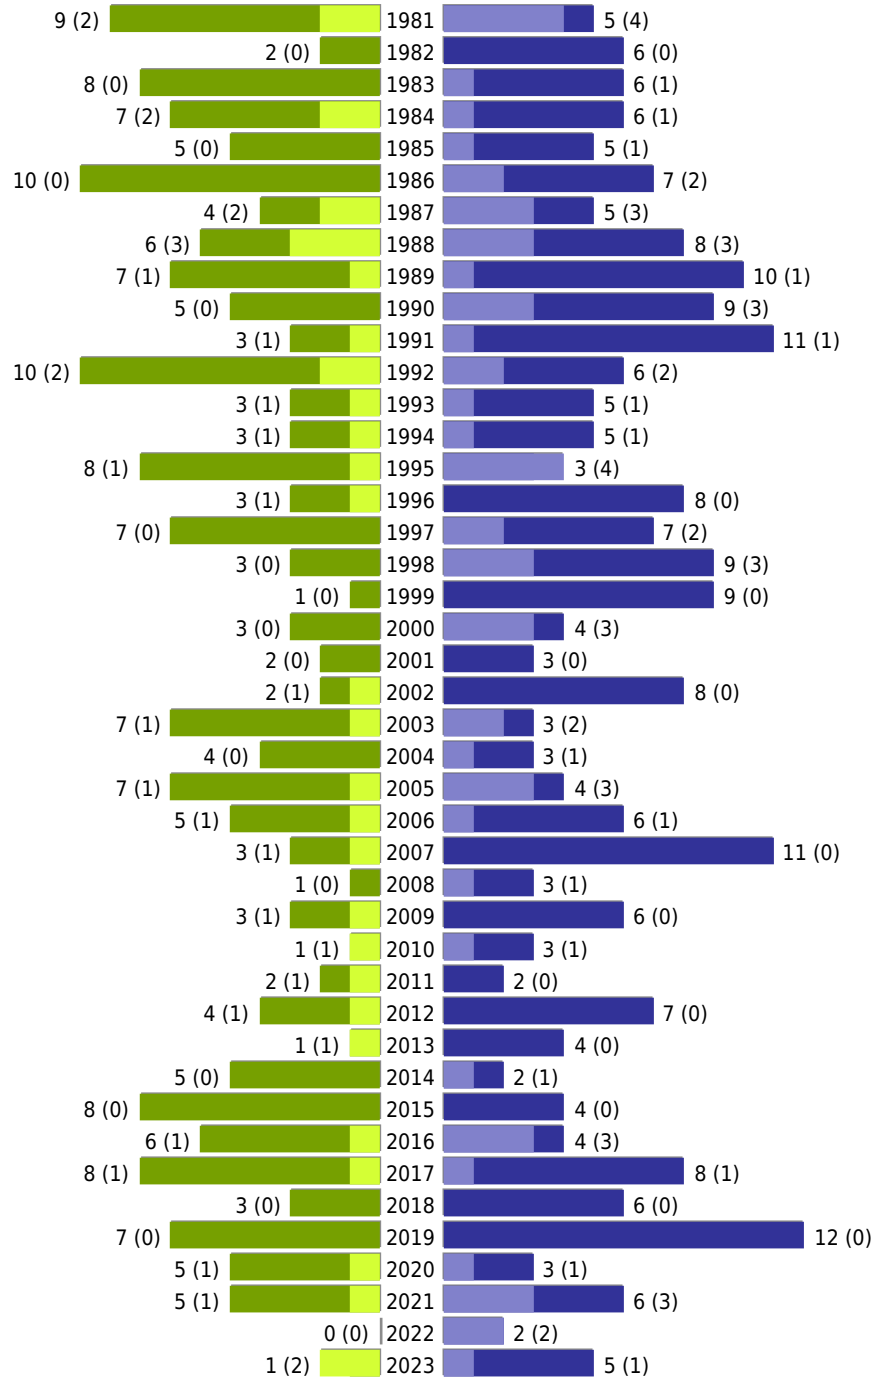

Alterspyramide Geburtsjahrgangsstatistik

Auswahlkriterien:

Geburtsdatum	01.01.1900 bis 31.12.2023
Stichtag	31.12.2023
Ortsteile	OT Schapdetten (Nottuln)
Personen	Aktive Personen im Zuständigkeitsbereich gemeldet
Ausgabe	Personenkreise gesamt mit Spalten zum Geschlecht Personenkreis Deutsche mit Spalten zum Geschlecht Personenkreis Ausländer mit Spalten zum Geschlecht
Wohnungsart	Haupt- oder alleinige Wohnung
Mandant	Gemeinde Nottuln
Gemeinden	Nottuln
Auswertung der Meldekette	Meldedatum/ Rückmeldedatum (wenn vorhanden: An- und Abmeldedatum, sonst Rückmeldedatum, sonst Ein- und Auszugsdatum)

Gemeinde Nottuln - Geburtsjahrgangsstatisik - vom 29.01.2024

Nottuln OT Schapdetten

erstellt am: 29.01.2024

■ männlich ■ männlich (nicht deutsch) ■ weiblich ■ weiblich (nicht deutsch) Anzahl Dt. (Anzahl Ausl.)

Gemeinde Nottuln - Geburtsjahrgangsstatistik - vom 29.01.2024

Nottuln OT Schapdetten (Fortsetzung)

	weiblich	männlich	unbestimmt	gesamt
Summe Deutsche	547	602	0	1149
Summe Ausländer	48	72	0	120
Einwohner gesamt	595	674	0	1269
Altersdurchschnitt in Jahren	48,3	44,7	0,0	46,4