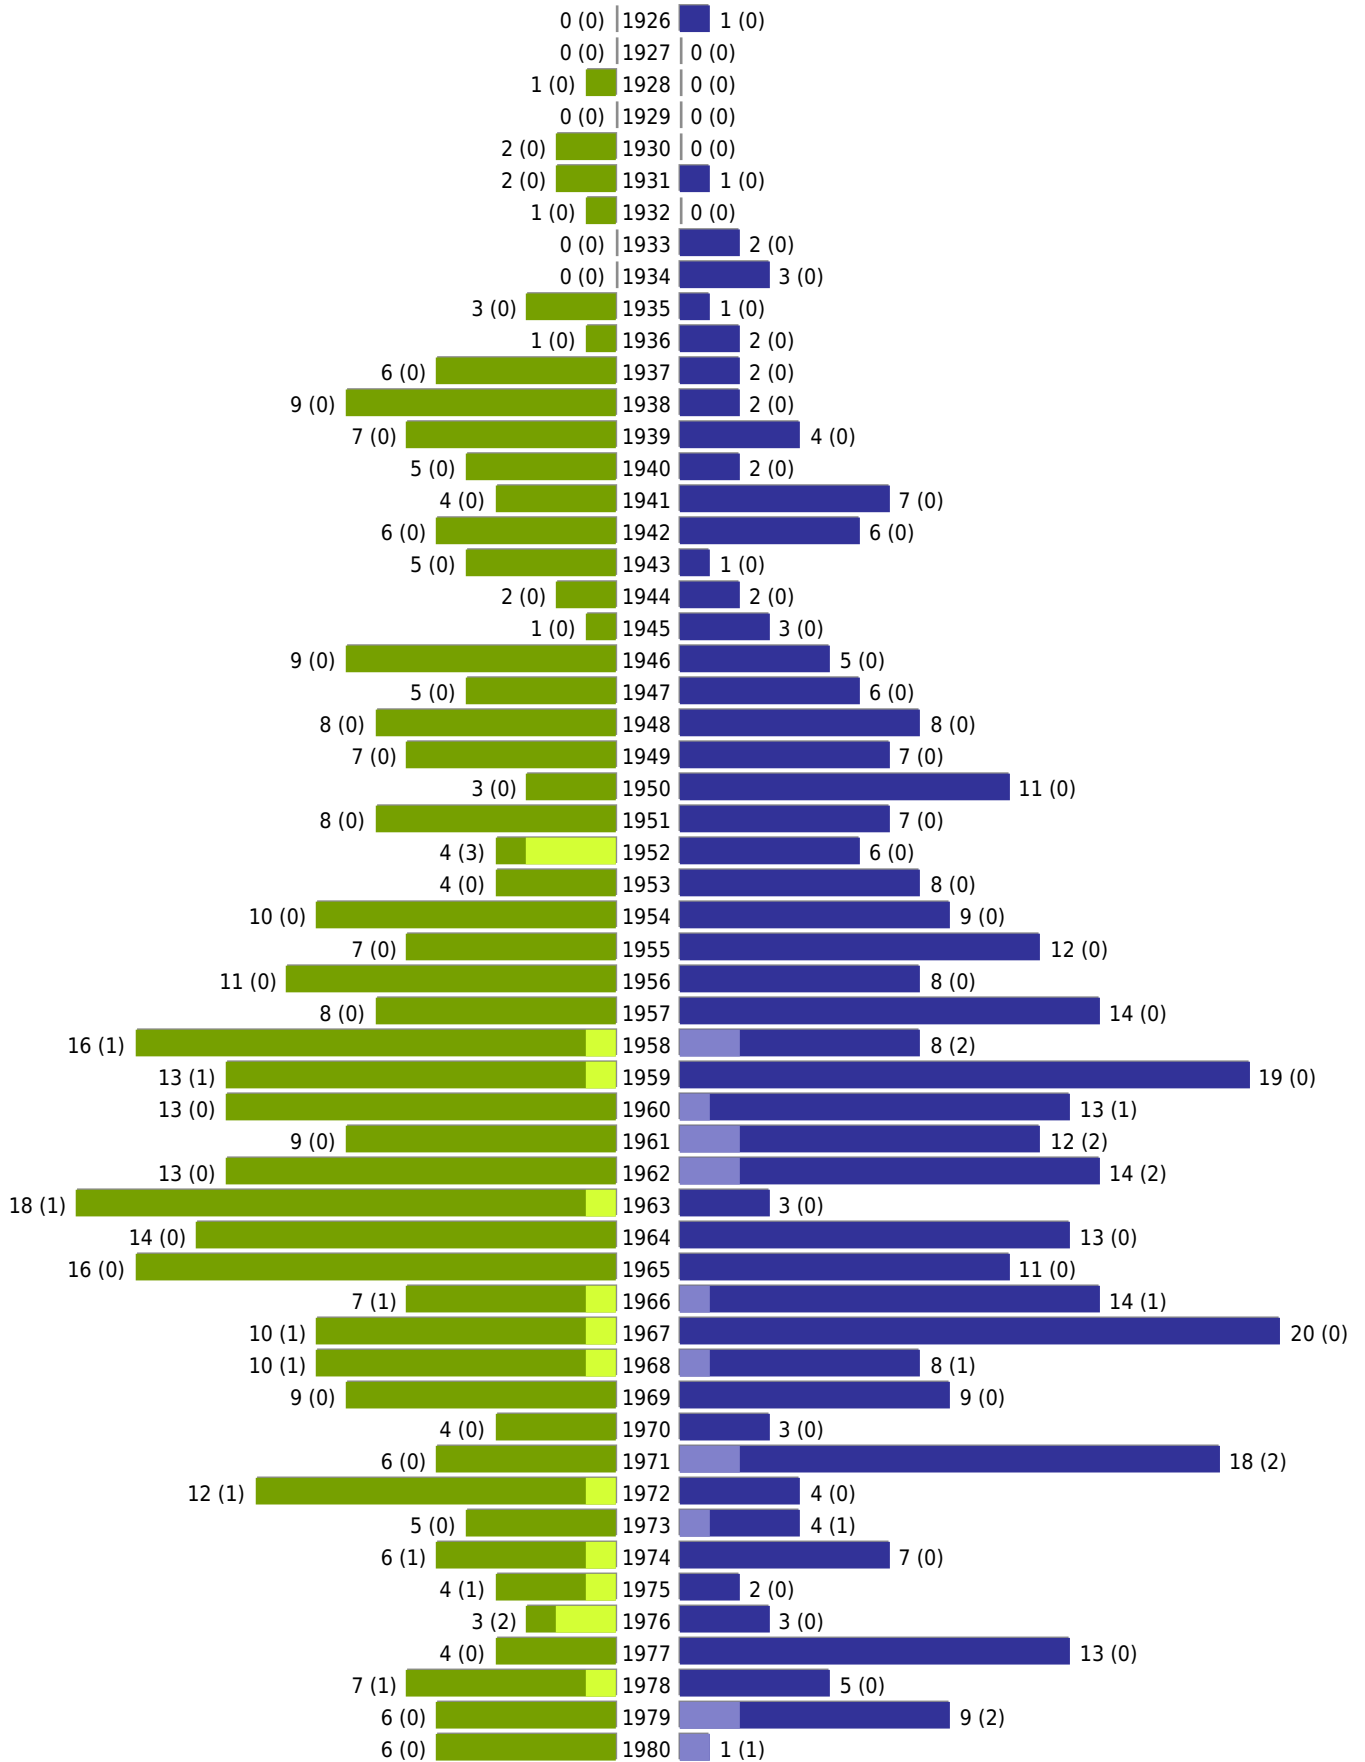

Alterspyramide Geburtsjahrgangsstatistik

Auswahlkriterien:

Geburtsdatum	01.01.1900 bis 31.12.2023
Stichtag	31.12.2023
Ortsteile	OT Schapdetten (Nottuln)
Personen	Aktive Personen im Zuständigkeitsbereich gemeldet
Ausgabe	Personenkreise gesamt mit Spalten zum Geschlecht Personenkreis Deutsche mit Spalten zum Geschlecht Personenkreis Ausländer mit Spalten zum Geschlecht
Wohnungsart	Haupt- oder alleinige Wohnung
Mandant	Gemeinde Nottuln
Gemeinden	Nottuln
Auswertung der Meldekette	Meldedatum/ Rückmeldedatum (wenn vorhanden: An- und Abmeldedatum, sonst Rückmeldedatum, sonst Ein- und Auszugsdatum)

Gemeinde Nottuln - Geburtsjahrgangsstatisik - vom 29.01.2024

Nottuln OT Schapdetten

erstellt am: 29.01.2024

■ männlich ■ männlich (nicht deutsch) ■ weiblich ■ weiblich (nicht deutsch) Anzahl Dt. (Anzahl Ausl.)

Gemeinde Nottuln - Geburtsjahrgangsstatistik - vom 29.01.2024

Nottuln OT Schapdetten (Fortsetzung)

	weiblich	männlich	unbestimmt	gesamt
Summe Deutsche	547	602	0	1149
Summe Ausländer	48	72	0	120
Einwohner gesamt	595	674	0	1269
Altersdurchschnitt in Jahren	48,3	44,7	0,0	46,4