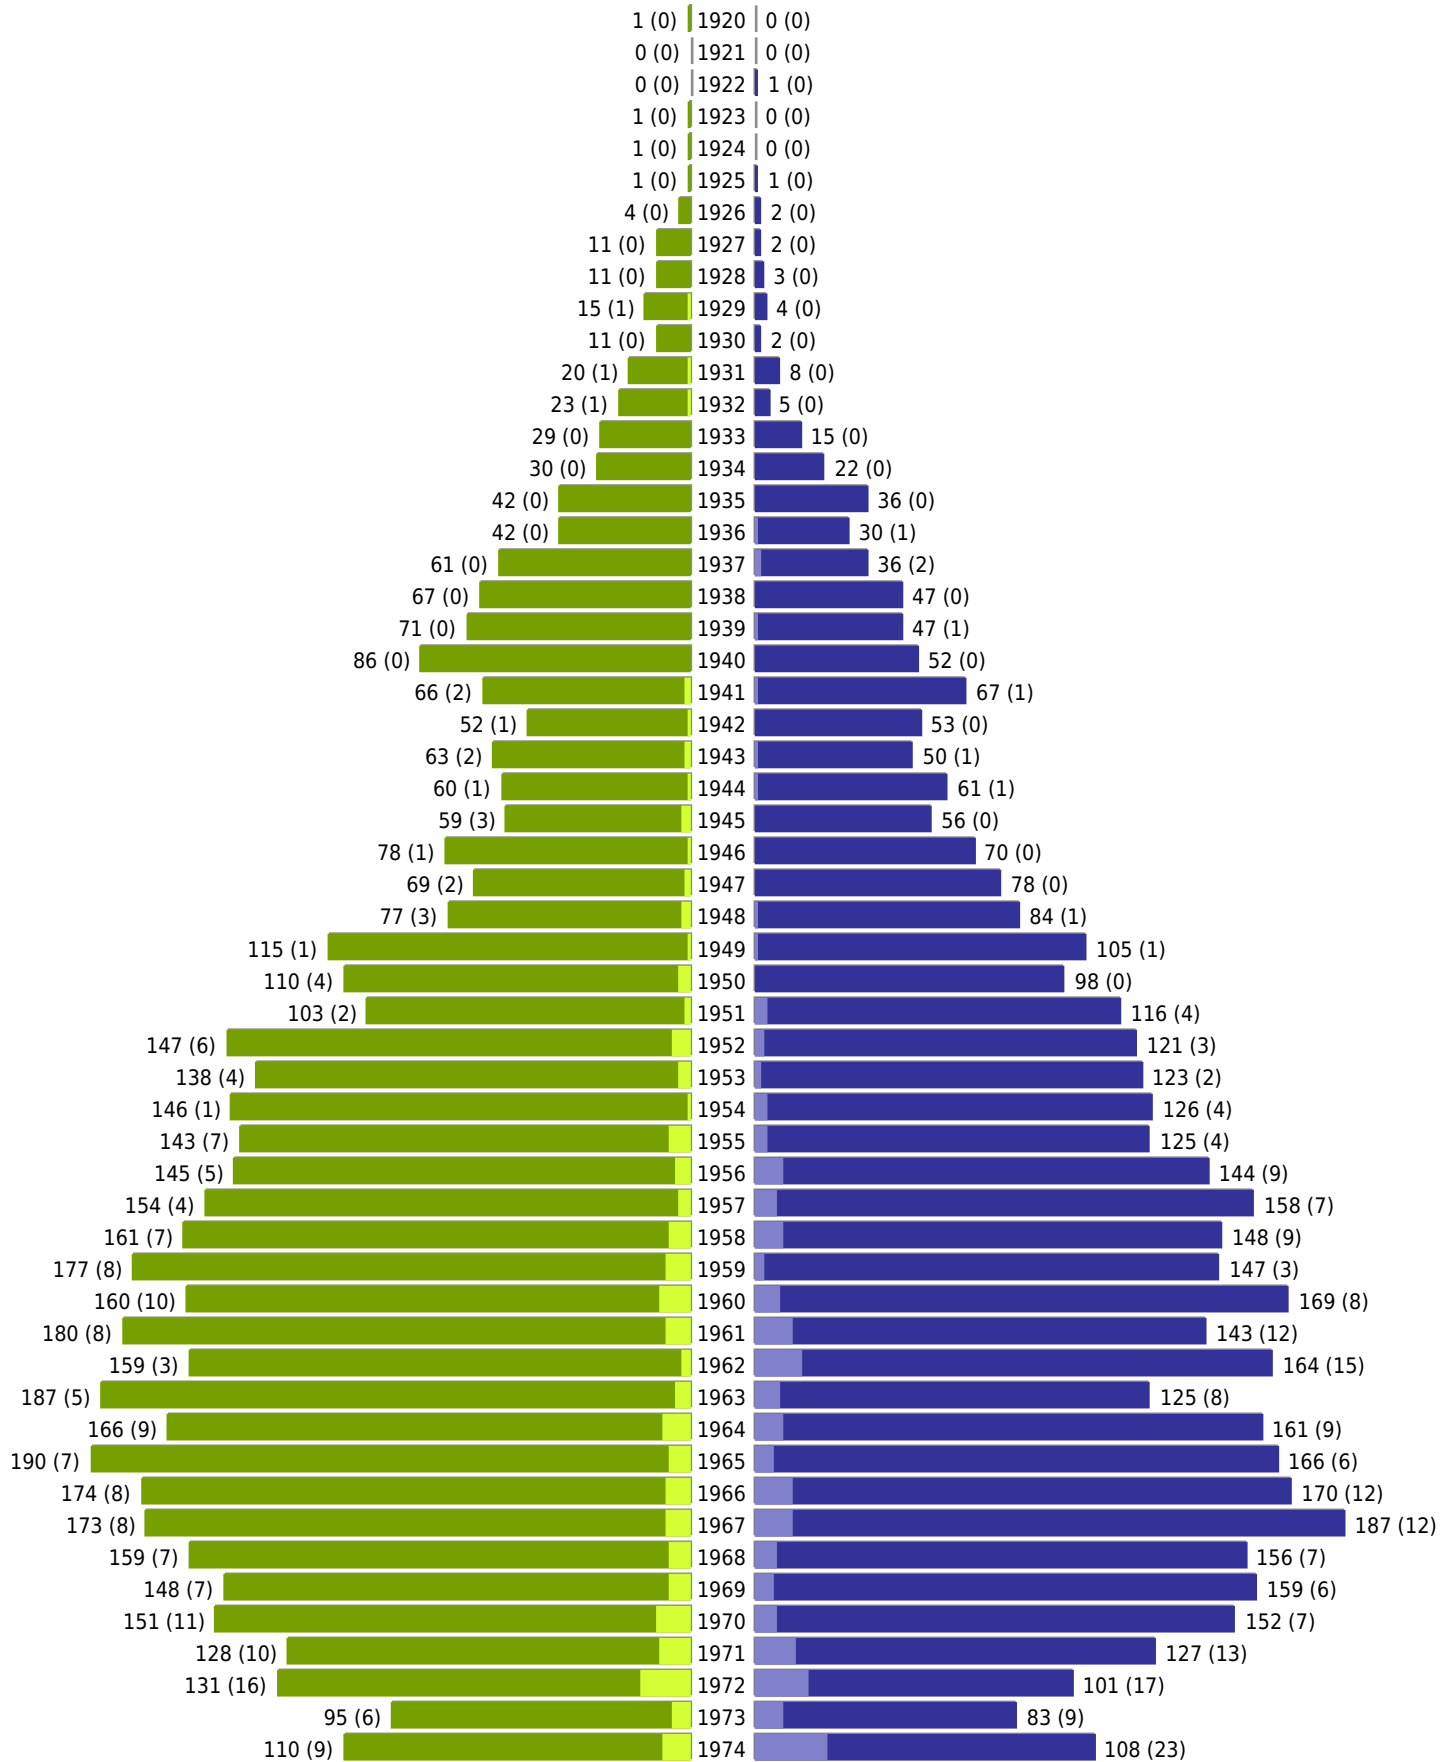

Alterspyramide Geburtsjahrgangsstatistik

Auswahlkriterien:

Geburtsdatum	01.01.1900 bis 31.12.2023
Stichtag	31.12.2023
Personen	Aktive Personen im Zuständigkeitsbereich gemeldet
Ausgabe	Personenkreise gesamt mit Spalten zum Geschlecht Personenkreis Deutsche mit Spalten zum Geschlecht Personenkreis Ausländer mit Spalten zum Geschlecht
Wohnungsart	Haupt- oder alleinige Wohnung
Mandant	Gemeinde Nottuln
Auswertung der Meldekette	Meldedatum/ Rückmeldedatum (wenn vorhanden: An- und Abmeldedatum, sonst Rückmeldedatum, sonst Ein- und Auszugsdatum)

Gemeinde Nottuln - Geburtsjahrgangsstatistik - vom 29.01.2024

Gesamter Zuständigkeitsbereich

erstellt am: 29.01.2024

■ männlich ■ männlich (nicht deutsch) ■ weiblich ■ weiblich (nicht deutsch) Anzahl Dt. (Anzahl Ausl.)

Gemeinde Nottuln - Geburtsjahrgangsstatistik - vom 29.01.2024

Gesamter Zuständigkeitsbereich (Fortsetzung)

	weiblich	männlich	unbestimmt	gesamt
Summe Deutsche	9503	9205	0	18708
Summe Ausländer	766	1023	0	1789
Einwohner gesamt	10269	10228	0	20497
Altersdurchschnitt in Jahren	45,4	42,8	0,0	44,1