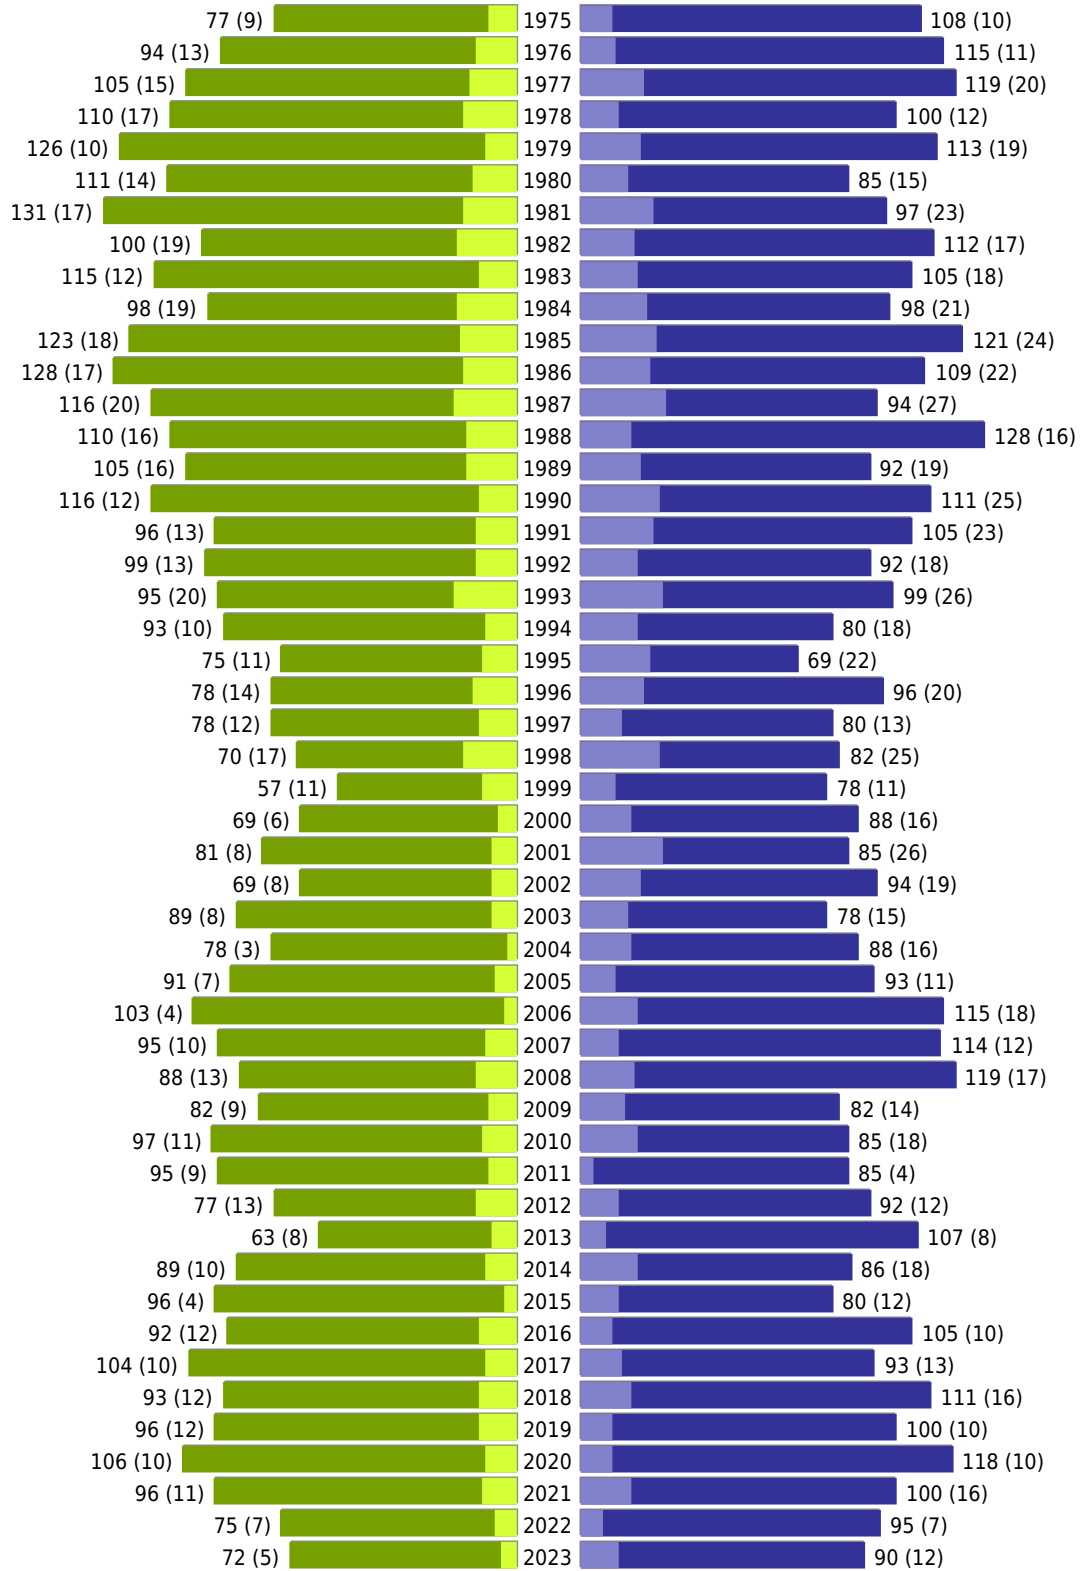

Alterspyramide Geburtsjahrgangsstatistik

Auswahlkriterien:

Geburtsdatum	01.01.1900 bis 31.12.2023
Stichtag	31.12.2023
Personen	Aktive Personen im Zuständigkeitsbereich gemeldet
Ausgabe	Personenkreise gesamt mit Spalten zum Geschlecht Personenkreis Deutsche mit Spalten zum Geschlecht Personenkreis Ausländer mit Spalten zum Geschlecht
Wohnungsart	Haupt- oder alleinige Wohnung
Mandant	Gemeinde Nottuln
Auswertung der Meldekette	Meldedatum/ Rückmeldedatum (wenn vorhanden: An- und Abmeldedatum, sonst Rückmeldedatum, sonst Ein- und Auszugsdatum)

Gemeinde Nottuln - Geburtsjahrgangsstatistik - vom 29.01.2024

Gesamter Zuständigkeitsbereich

erstellt am: 29.01.2024

■ männlich ■ männlich (nicht deutsch) ■ weiblich ■ weiblich (nicht deutsch) Anzahl Dt. (Anzahl Ausl.)

Gemeinde Nottuln - Geburtsjahrgangsstatistik - vom 29.01.2024

Gesamter Zuständigkeitsbereich (Fortsetzung)

	weiblich	männlich	unbestimmt	gesamt
Summe Deutsche	9503	9205	0	18708
Summe Ausländer	766	1023	0	1789
Einwohner gesamt	10269	10228	0	20497
Altersdurchschnitt in Jahren	45,4	42,8	0,0	44,1