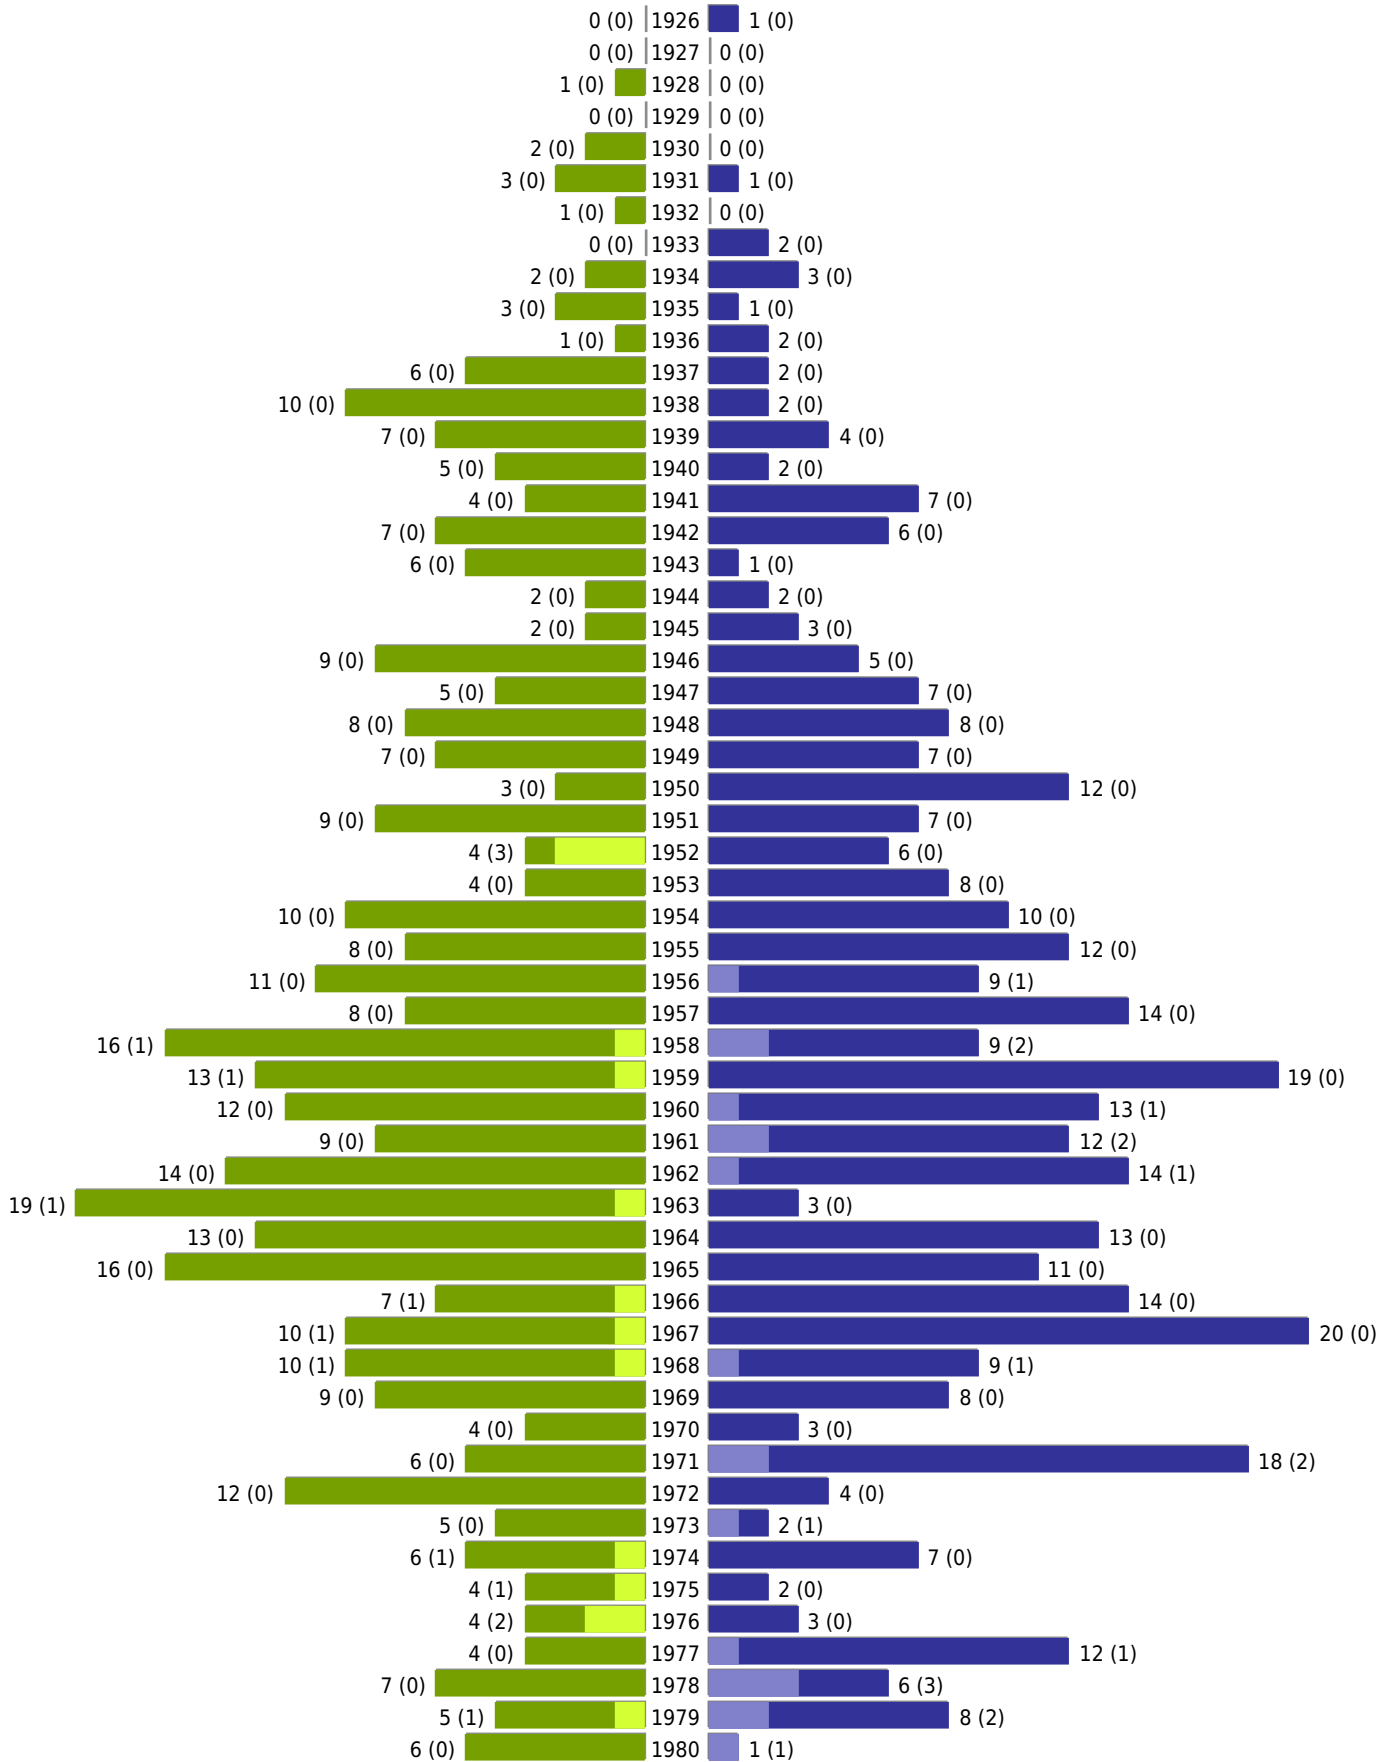

# Alterspyramide Geburtsjahrgangsstatistik

## Auswahlkriterien:

Geburtsdatum	01.01.1915 bis 31.12.2022
Stichtag	31.12.2022
Ortsteile	OT Schapdetten ( Nottuln )
Personen	Aktive Personen im Zuständigkeitsbereich gemeldet
Wohnungsart	Haupt- oder alleinige Wohnung
Mandant	Gemeinde Nottuln
Gemeinden	Nottuln
Auswertung der Meldekette	Ereignisdatum (nur Ein- und Auszugsdatum)

Gemeinde Nottuln - Geburtsjahrgangsstatistik - vom 11.01.2023

Nottuln OT Schapdetten

erstellt am: 11.01.2023

■ männlich ■ männlich (nicht deutsch) ■ weiblich ■ weiblich (nicht deutsch) Anzahl Dt. (Anzahl Ausl.)

Gemeinde Nottuln - Geburtsjahrgangsstatistik - vom 11.01.2023

Nottuln OT Schapdetten (Fortsetzung)

	weiblich	männlich	unbestimmt	gesamt
Summe Deutsche	564	602	0	1166
Summe Ausländer	46	79	0	125
Einwohner gesamt	610	681	0	1291
Altersdurchschnitt in Jahren	47,6	43,8	0,0	45,6