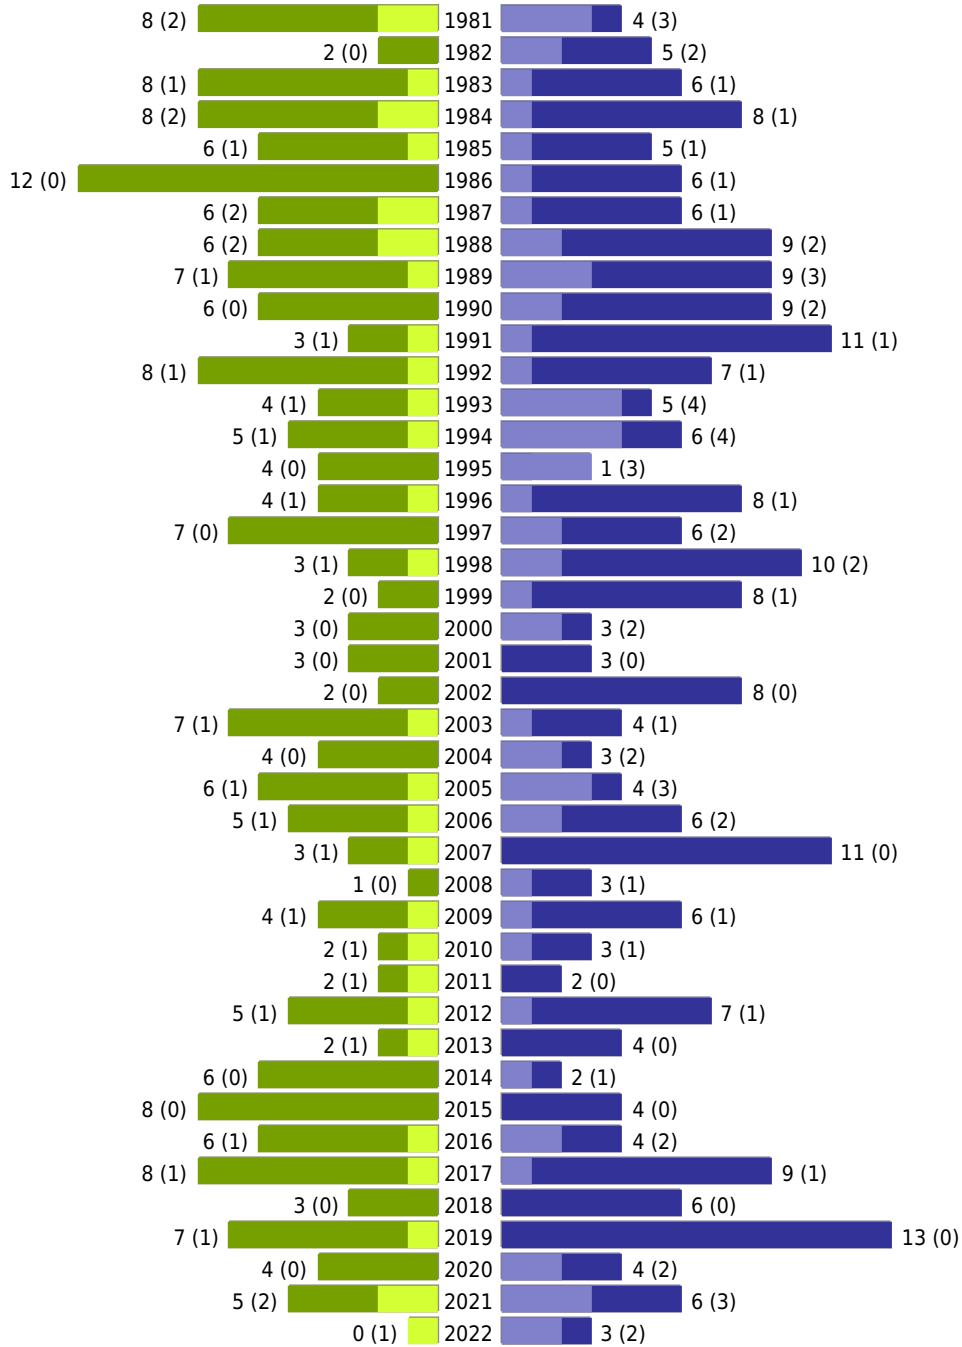

# Alterspyramide Geburtsjahrgangsstatistik

## Auswahlkriterien:

Geburtsdatum	01.01.1915 bis 31.12.2022
Stichtag	31.12.2022
Ortsteile	OT Schapdetten ( Nottuln )
Personen	Aktive Personen im Zuständigkeitsbereich gemeldet
Wohnungsart	Haupt- oder alleinige Wohnung
Mandant	Gemeinde Nottuln
Gemeinden	Nottuln
Auswertung der Meldekette	Ereignisdatum (nur Ein- und Auszugsdatum)

Gemeinde Nottuln - Geburtsjahrgangsstatistik - vom 11.01.2023

Nottuln OT Schapdetten

erstellt am: 11.01.2023

■ männlich ■ männlich (nicht deutsch) ■ weiblich ■ weiblich (nicht deutsch) Anzahl Dt. (Anzahl Ausl.)

Gemeinde Nottuln - Geburtsjahrgangsstatistik - vom 11.01.2023

Nottuln OT Schapdetten (Fortsetzung)

	weiblich	männlich	unbestimmt	gesamt
Summe Deutsche	564	602	0	1166
Summe Ausländer	46	79	0	125
Einwohner gesamt	610	681	0	1291
Altersdurchschnitt in Jahren	47,6	43,8	0,0	45,6