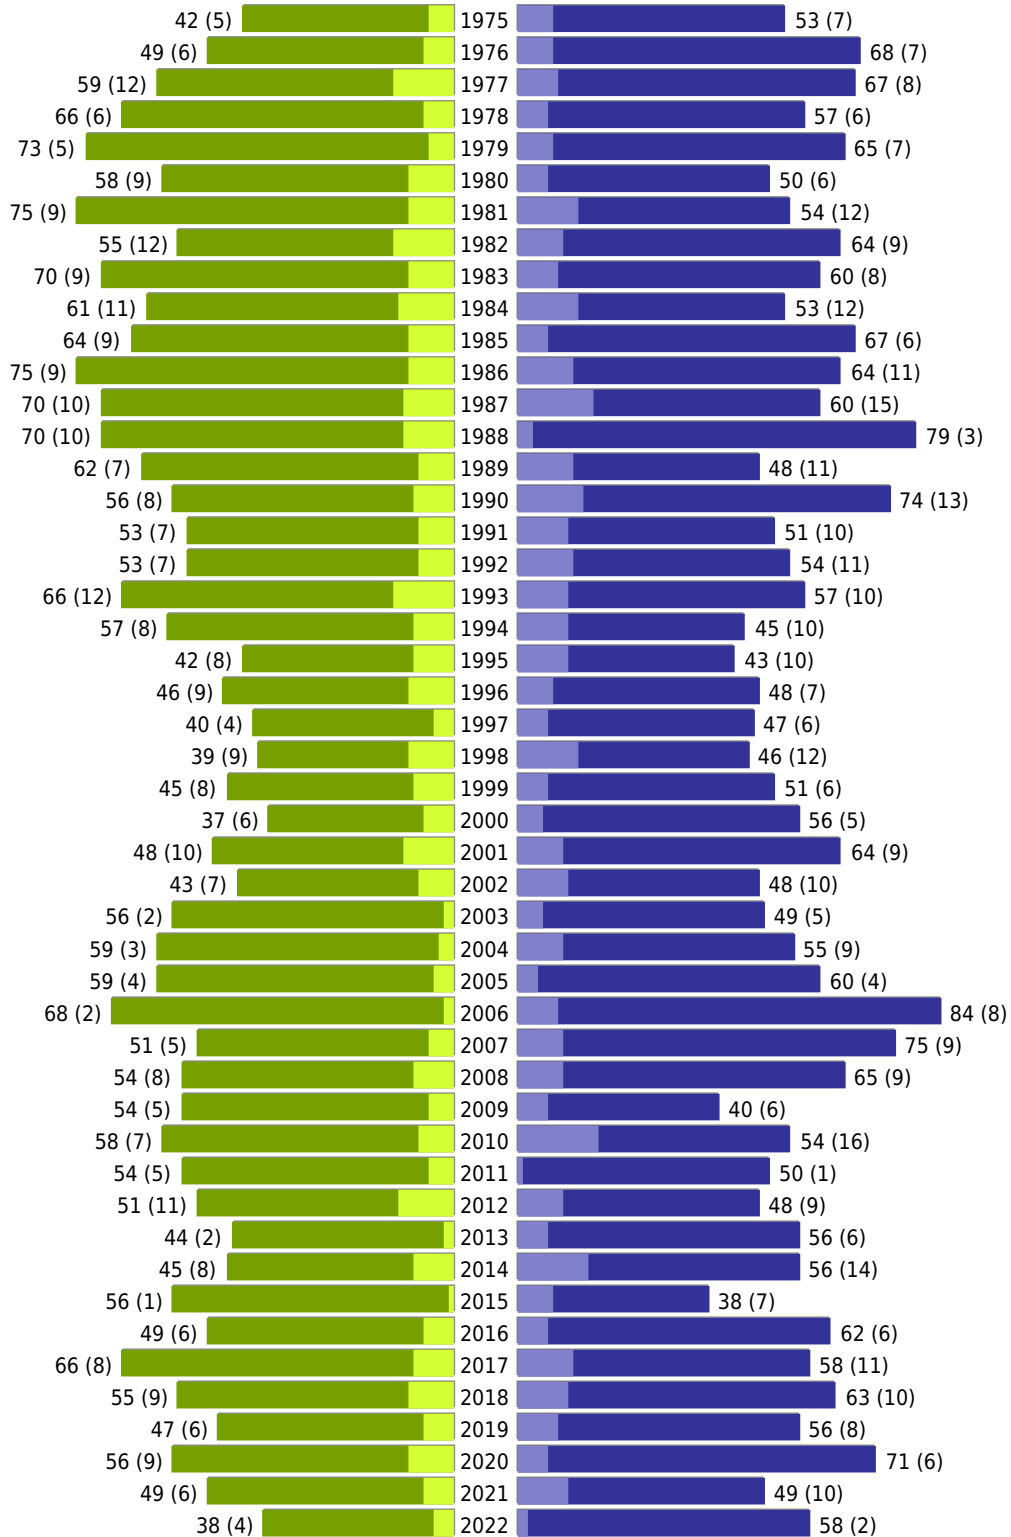

Alterspyramide Geburtsjahrgangsstatistik

Auswahlkriterien:

Geburtsdatum	01.01.1915 bis 31.12.2022
Stichtag	31.12.2022
Ortsteile	Nottuln (ohne Ortsteile) (Nottuln)
Personen	Aktive Personen im Zuständigkeitsbereich gemeldet
Wohnungsart	Haupt- oder alleinige Wohnung
Mandant	Gemeinde Nottuln
Gemeinden	Nottuln
Auswertung der Meldekette	Ereignisdatum (nur Ein- und Auszugsdatum)

Gemeinde Nottuln - Geburtsjahrgangsstatisik - vom 11.01.2023

Nottuln (Hauptort)

erstellt am: 11.01.2023

■ männlich ■ männlich (nicht deutsch) ■ weiblich ■ weiblich (nicht deutsch) Anzahl Dt. (Anzahl Ausl.)

Gemeinde Nottuln - Geburtsjahrgangsstatistik - vom 11.01.2023

Nottuln (Hauptort) (Fortsetzung)

	weiblich	männlich	unbestimmt	gesamt
Summe Deutsche	5770	5455	0	11225
Summe Ausländer	466	525	0	991
Einwohner gesamt	6236	5980	0	12216
Altersdurchschnitt in Jahren	46,0	43,2	0,0	44,6