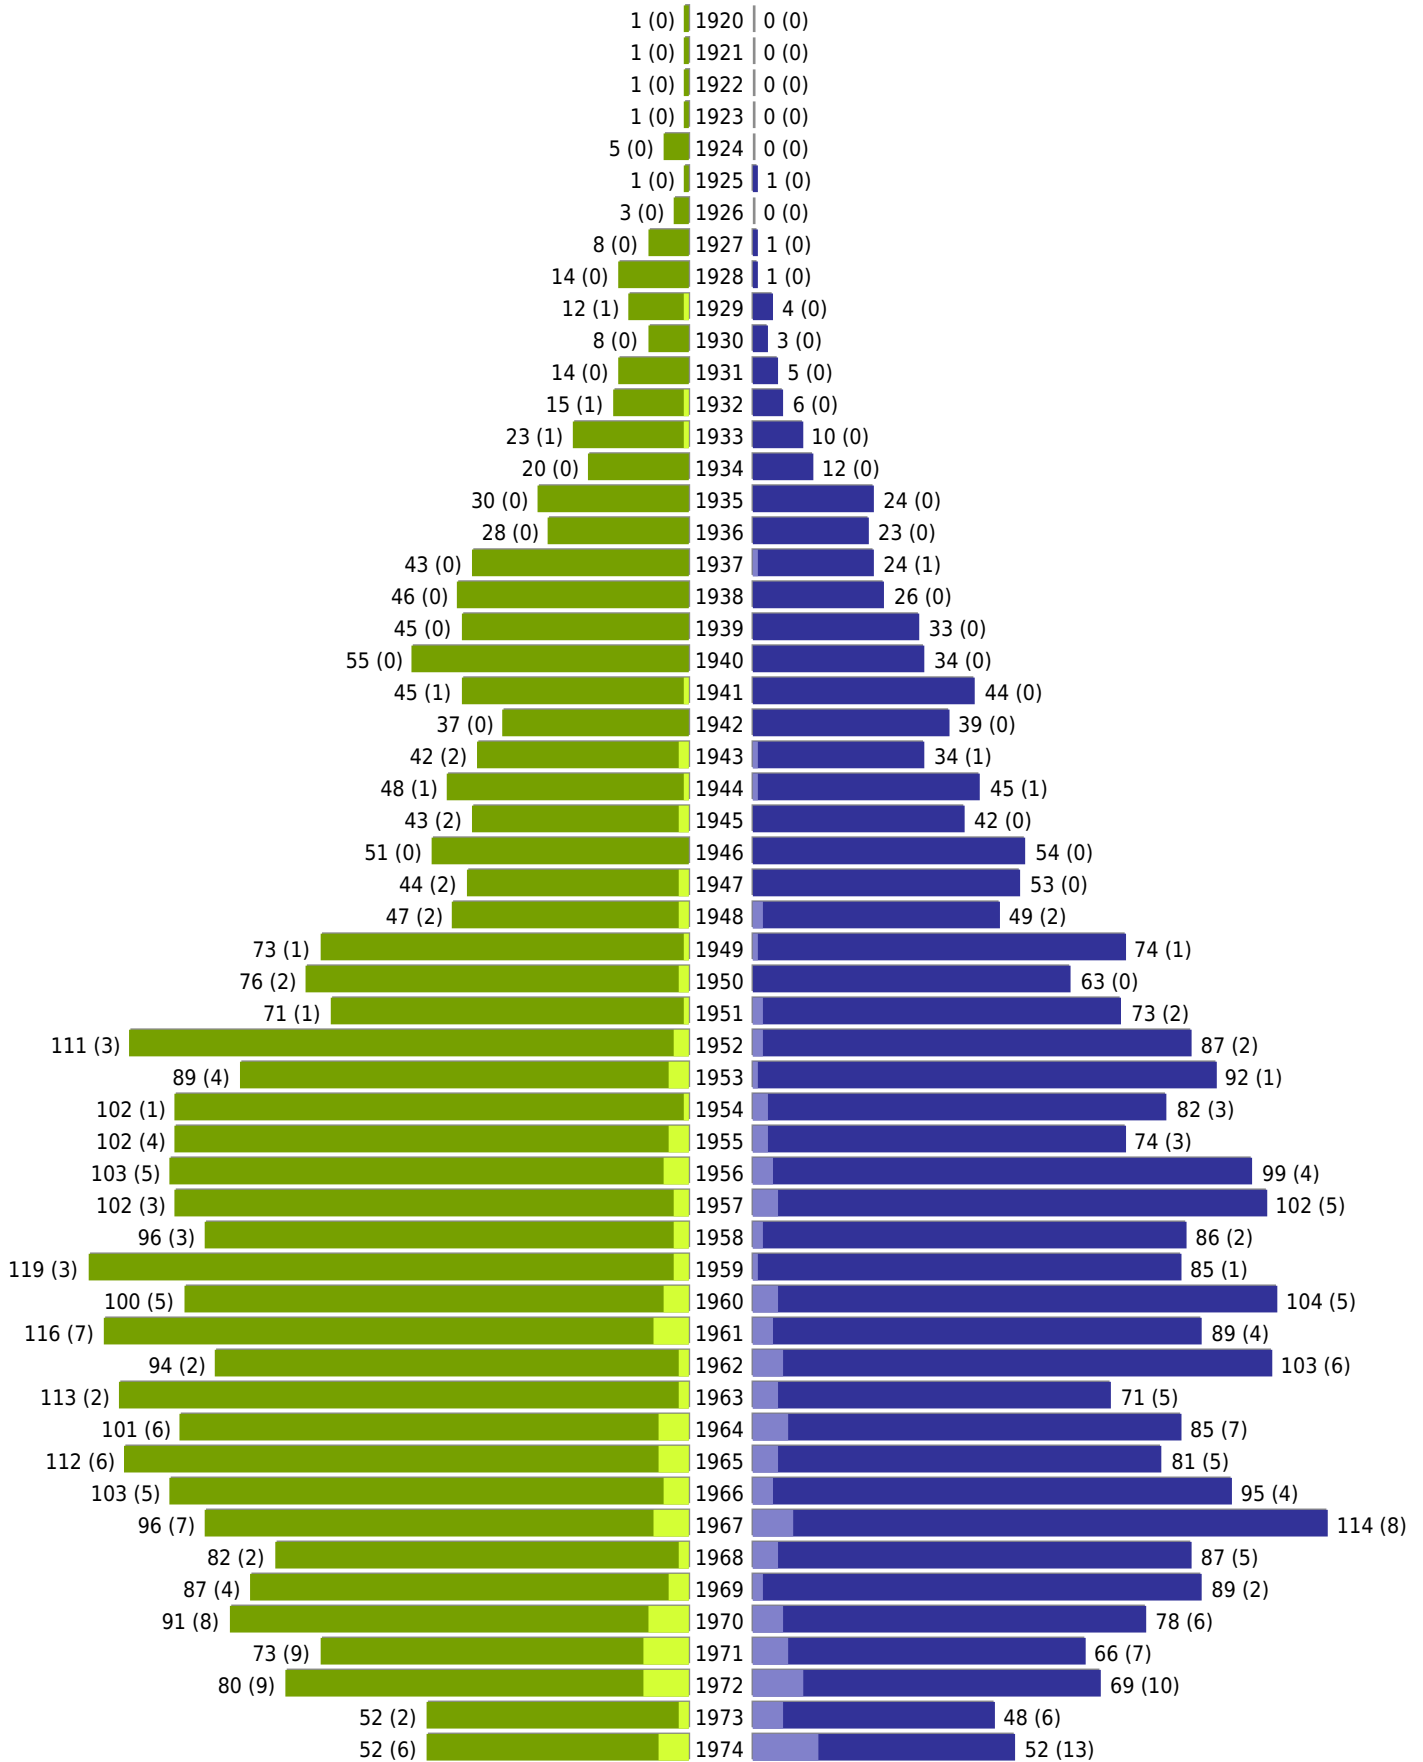

Alterspyramide Geburtsjahrgangsstatistik

Auswahlkriterien:

Geburtsdatum	01.01.1915 bis 31.12.2022
Stichtag	31.12.2022
Ortsteile	Nottuln (ohne Ortsteile) (Nottuln)
Personen	Aktive Personen im Zuständigkeitsbereich gemeldet
Wohnungsart	Haupt- oder alleinige Wohnung
Mandant	Gemeinde Nottuln
Gemeinden	Nottuln
Auswertung der Meldekette	Ereignisdatum (nur Ein- und Auszugsdatum)

Gemeinde Nottuln - Geburtsjahrgangsstatisik - vom 11.01.2023

Nottuln (Hauptort)

erstellt am: 11.01.2023

■ männlich ■ männlich (nicht deutsch) ■ weiblich ■ weiblich (nicht deutsch) Anzahl Dt. (Anzahl Ausl.)

Gemeinde Nottuln - Geburtsjahrgangsstatistik - vom 11.01.2023

Nottuln (Hauptort) (Fortsetzung)

	weiblich	männlich	unbestimmt	gesamt
Summe Deutsche	5770	5455	0	11225
Summe Ausländer	466	525	0	991
Einwohner gesamt	6236	5980	0	12216
Altersdurchschnitt in Jahren	46,0	43,2	0,0	44,6