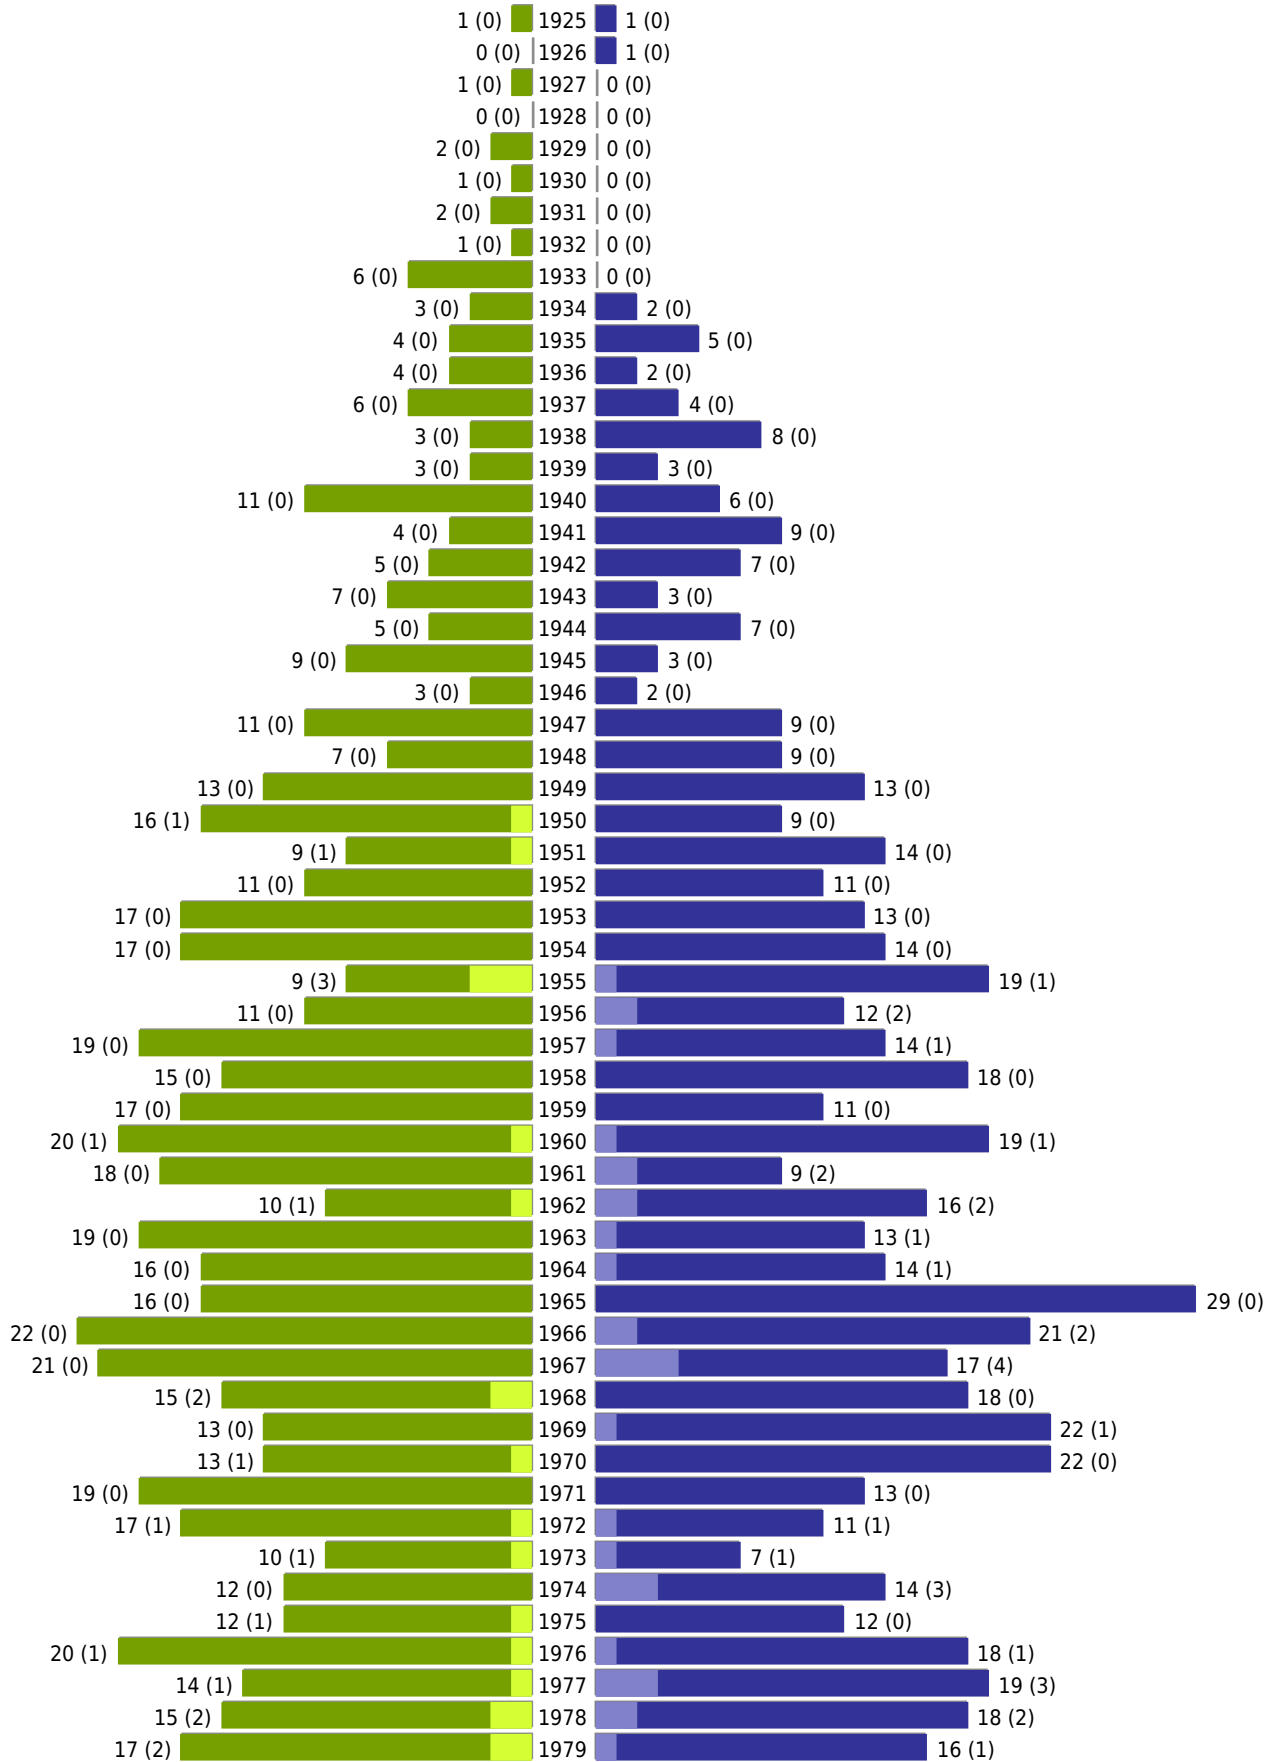

Alterspyramide Geburtsjahrgangsstatistik

Auswahlkriterien:

| | |
|---------------------------|---|
| Geburtsdatum | 01.01.1915 bis 31.12.2022 |
| Stichtag | 31.12.2022 |
| Ortsteile | OT Darup (Nottuln) |
| Personen | Aktive Personen im Zuständigkeitsbereich gemeldet |
| Wohnungsart | Haupt- oder alleinige Wohnung |
| Mandant | Gemeinde Nottuln |
| Gemeinden | Nottuln |
| Auswertung der Meldekette | Ereignisdatum (nur Ein- und Auszugsdatum) |

Gemeinde Nottuln - Geburtsjahrgangsstatistik - vom 11.01.2023

Nottuln OT Darup

erstellt am: 11.01.2023

■ männlich ■ männlich (nicht deutsch) ■ weiblich ■ weiblich (nicht deutsch) Anzahl Dt. (Anzahl Ausl.)

Gemeinde Nottuln - Geburtsjahrgangsstatistik - vom 11.01.2023

Nottuln OT Darup (Fortsetzung)

| | weiblich | männlich | unbestimmt | gesamt |
|------------------------------|----------|----------|------------|--------|
| Summe Deutsche | 1047 | 986 | 0 | 2033 |
| Summe Ausländer | 51 | 106 | 0 | 157 |
| Einwohner gesamt | 1098 | 1092 | 0 | 2190 |
| Altersdurchschnitt in Jahren | 42,9 | 42,4 | 0,0 | 42,7 |