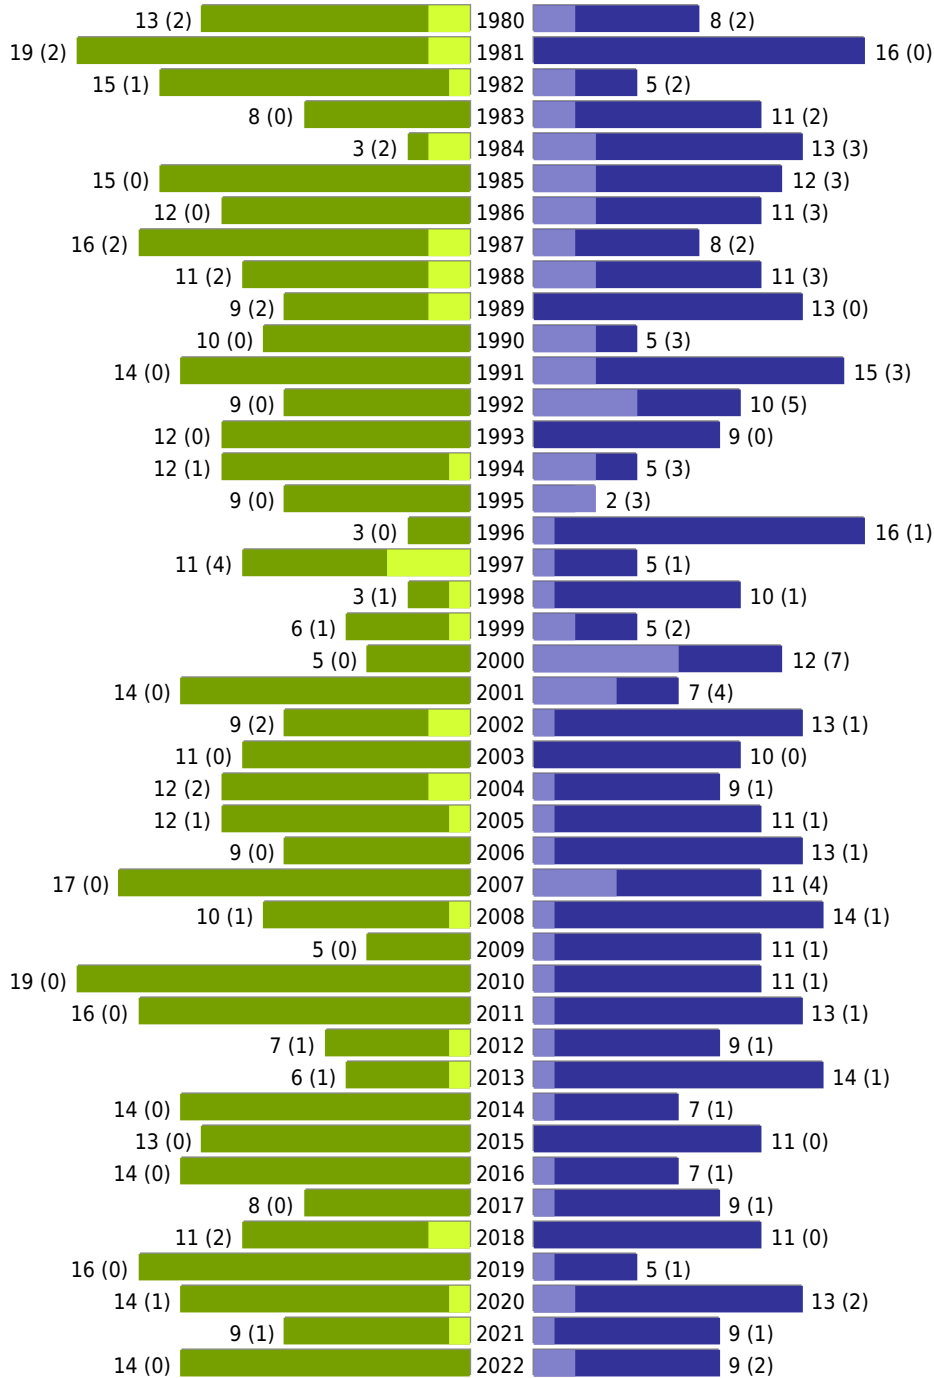

Alterspyramide Geburtsjahrgangsstatistik

Auswahlkriterien:

| | |
|---------------------------|---|
| Geburtsdatum | 01.01.1915 bis 31.12.2022 |
| Stichtag | 31.12.2022 |
| Ortsteile | OT Darup (Nottuln) |
| Personen | Aktive Personen im Zuständigkeitsbereich gemeldet |
| Wohnungsart | Haupt- oder alleinige Wohnung |
| Mandant | Gemeinde Nottuln |
| Gemeinden | Nottuln |
| Auswertung der Meldekette | Ereignisdatum (nur Ein- und Auszugsdatum) |

Gemeinde Nottuln - Geburtsjahrgangsstatistik - vom 11.01.2023

Nottuln OT Darup

erstellt am: 11.01.2023

■ männlich ■ männlich (nicht deutsch) ■ weiblich ■ weiblich (nicht deutsch) Anzahl Dt. (Anzahl Ausl.)

Gemeinde Nottuln - Geburtsjahrgangsstatistik - vom 11.01.2023

Nottuln OT Darup (Fortsetzung)

| | weiblich | männlich | unbestimmt | gesamt |
|------------------------------|----------|----------|------------|--------|
| Summe Deutsche | 1047 | 986 | 0 | 2033 |
| Summe Ausländer | 51 | 106 | 0 | 157 |
| Einwohner gesamt | 1098 | 1092 | 0 | 2190 |
| Altersdurchschnitt in Jahren | 42,9 | 42,4 | 0,0 | 42,7 |