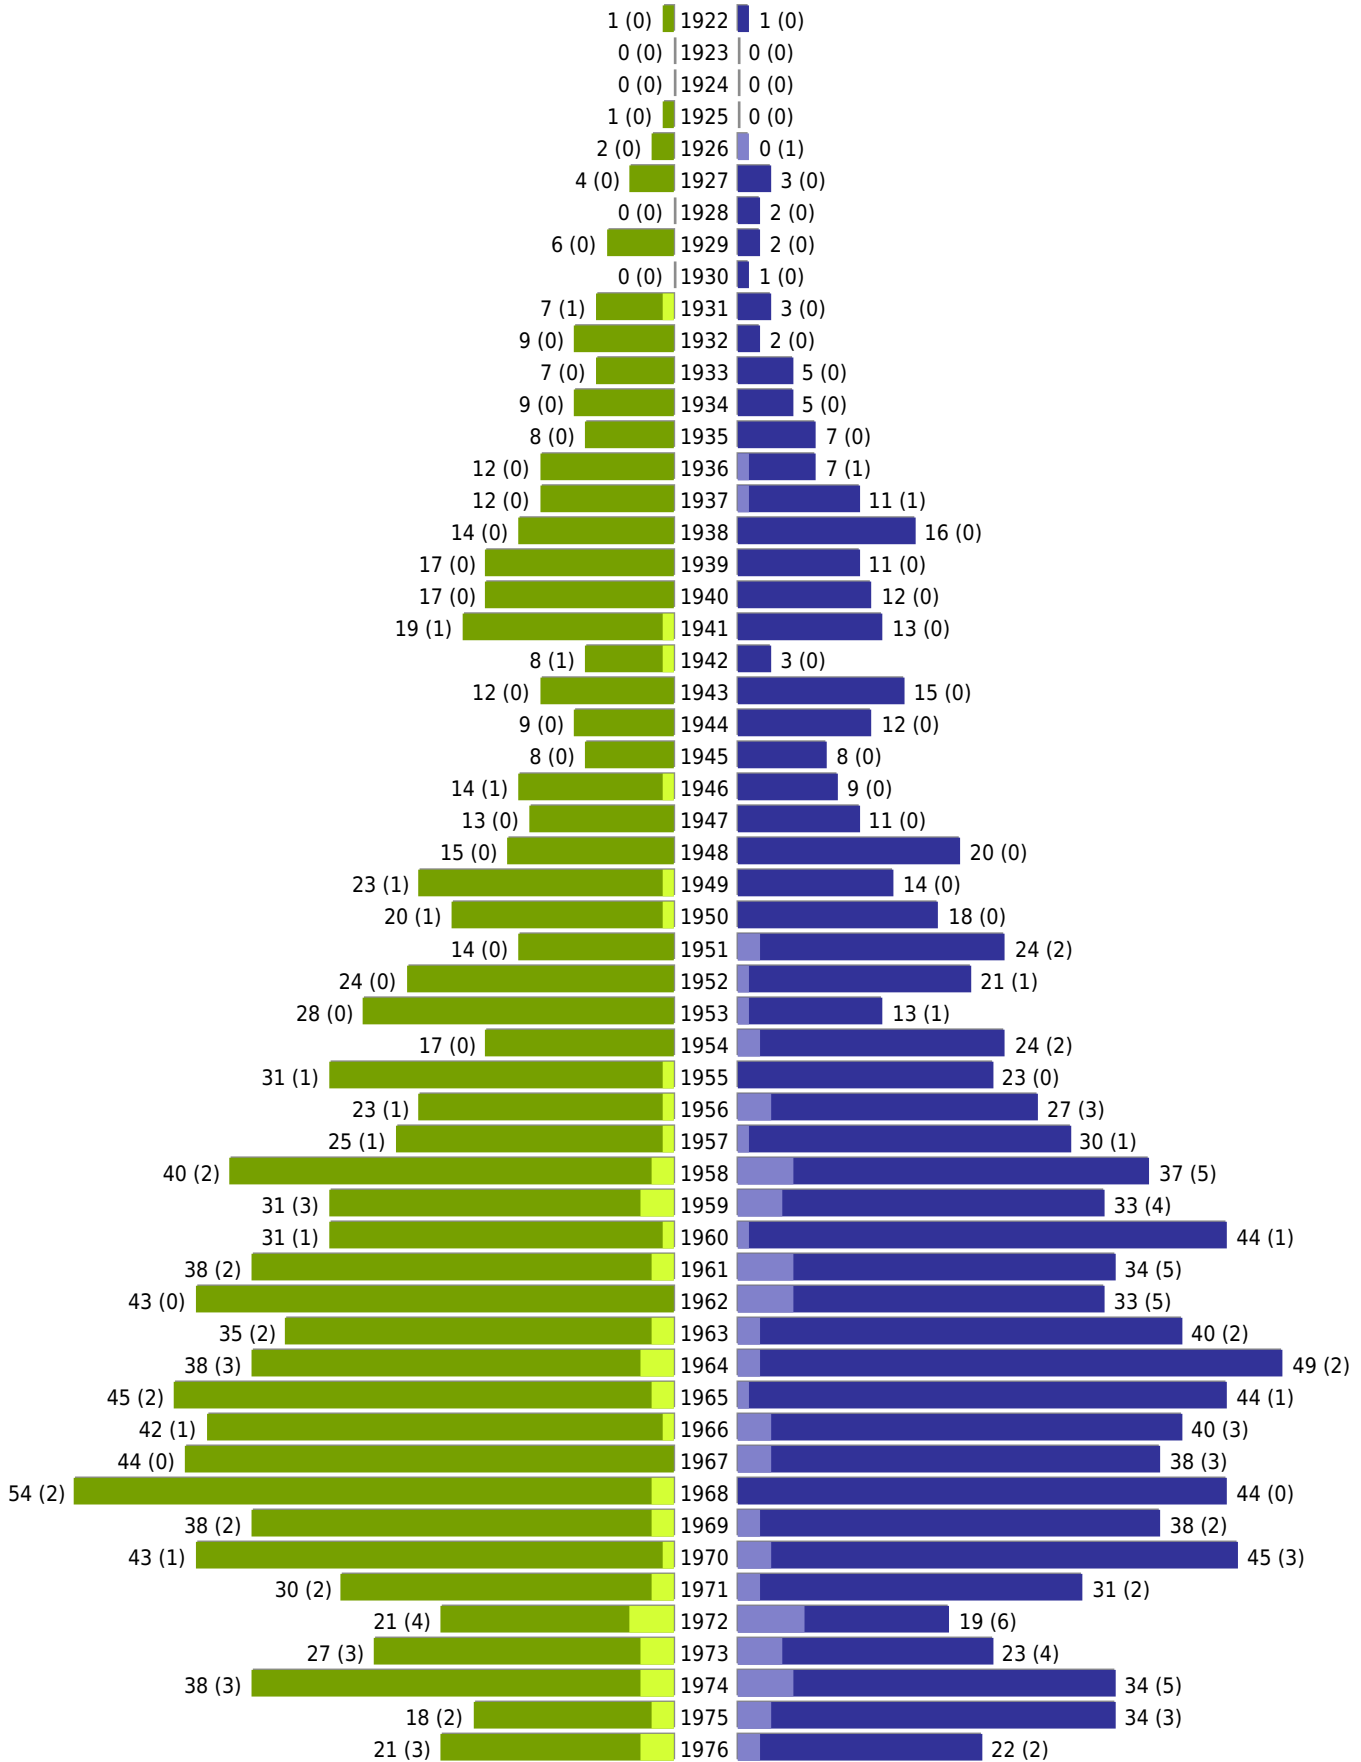

Alterspyramide Geburtsjahrgangsstatistik

Auswahlkriterien:

Geburtsdatum	01.01.1915 bis 31.12.2022
Stichtag	31.12.2022
Ortsteile	OT Appelhülsen (Nottuln)
Personen	Aktive Personen im Zuständigkeitsbereich gemeldet
Wohnungsart	Haupt- oder alleinige Wohnung
Mandant	Gemeinde Nottuln
Gemeinden	Nottuln
Auswertung der Meldekette	Ereignisdatum (nur Ein- und Auszugsdatum)

Gemeinde Nottuln - Geburtsjahrgangsstatistik - vom 11.01.2023

Nottuln OT Appelhülsen

erstellt am: 11.01.2023

■ männlich ■ männlich (nicht deutsch) ■ weiblich ■ weiblich (nicht deutsch) Anzahl Dt. (Anzahl Ausl.)

Gemeinde Nottuln - Geburtsjahrgangsstatistik - vom 11.01.2023

Nottuln OT Appelhülsen (Fortsetzung)

	weiblich	männlich	unbestimmt	gesamt
Summe Deutsche	2222	2190	0	4412
Summe Ausländer	178	203	0	381
Einwohner gesamt	2400	2393	0	4793
Altersdurchschnitt in Jahren	42,9	41,3	0,0	42,1