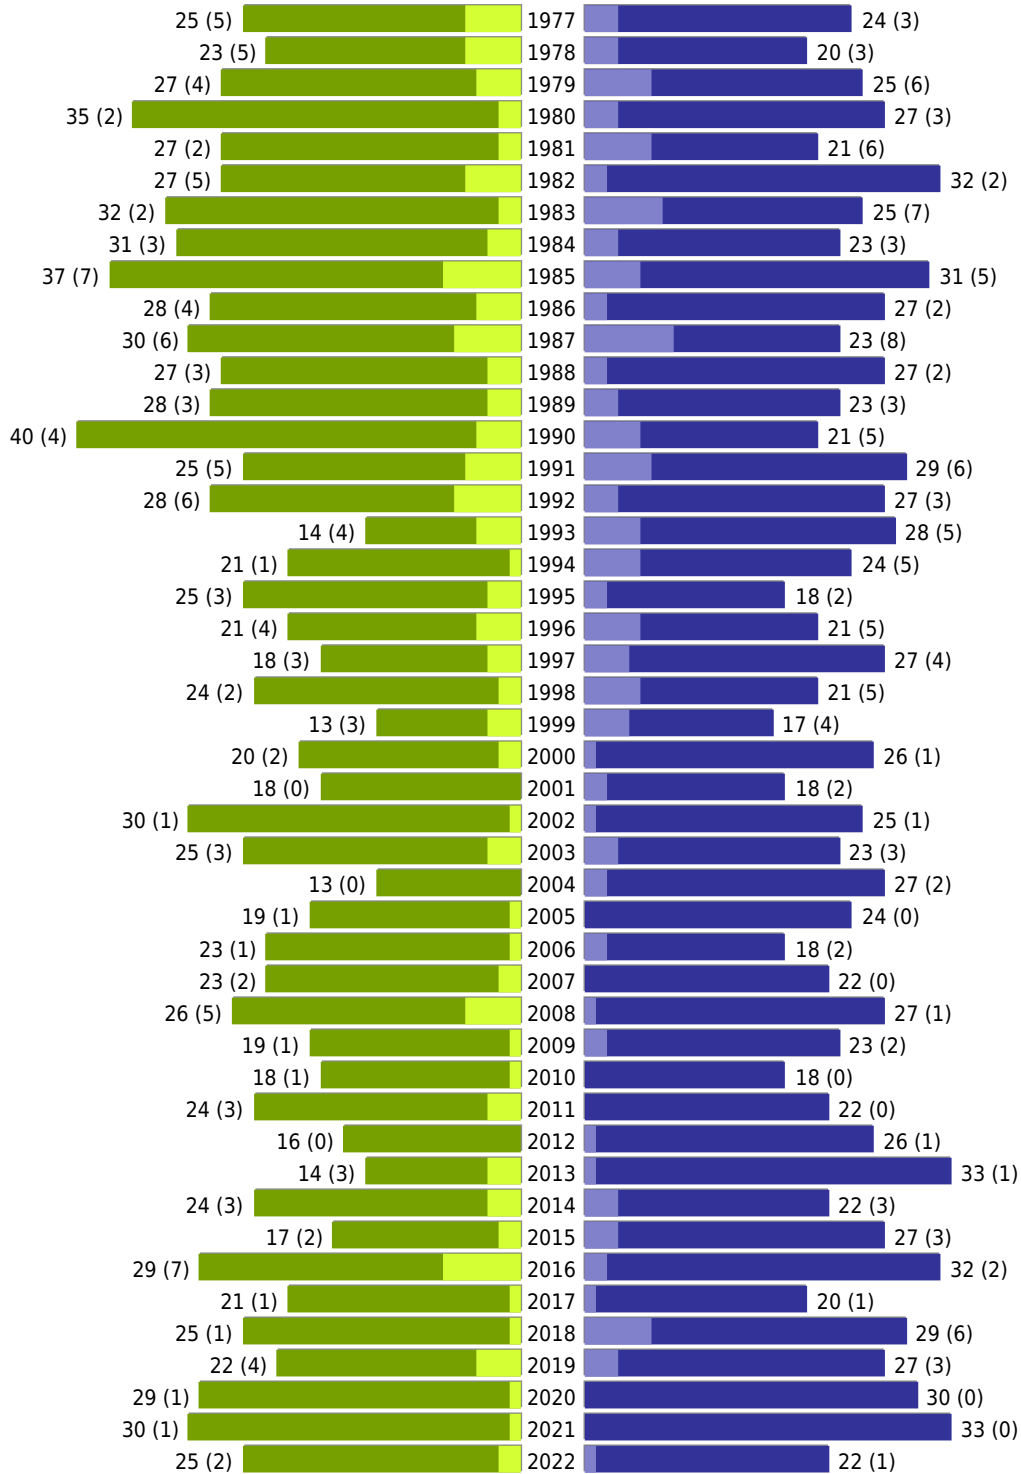

Alterspyramide Geburtsjahrgangsstatistik

Auswahlkriterien:

Geburtsdatum	01.01.1915 bis 31.12.2022
Stichtag	31.12.2022
Ortsteile	OT Appelhülsen (Nottuln)
Personen	Aktive Personen im Zuständigkeitsbereich gemeldet
Wohnungsart	Haupt- oder alleinige Wohnung
Mandant	Gemeinde Nottuln
Gemeinden	Nottuln
Auswertung der Meldekette	Ereignisdatum (nur Ein- und Auszugsdatum)

Gemeinde Nottuln - Geburtsjahrgangsstatistik - vom 11.01.2023

Nottuln OT Appelhülsen

erstellt am: 11.01.2023

■ männlich ■ männlich (nicht deutsch) ■ weiblich ■ weiblich (nicht deutsch) Anzahl Dt. (Anzahl Ausl.)

Gemeinde Nottuln - Geburtsjahrgangsstatistik - vom 11.01.2023

Nottuln OT Appelhülsen (Fortsetzung)

	weiblich	männlich	unbestimmt	gesamt
Summe Deutsche	2222	2190	0	4412
Summe Ausländer	178	203	0	381
Einwohner gesamt	2400	2393	0	4793
Altersdurchschnitt in Jahren	42,9	41,3	0,0	42,1