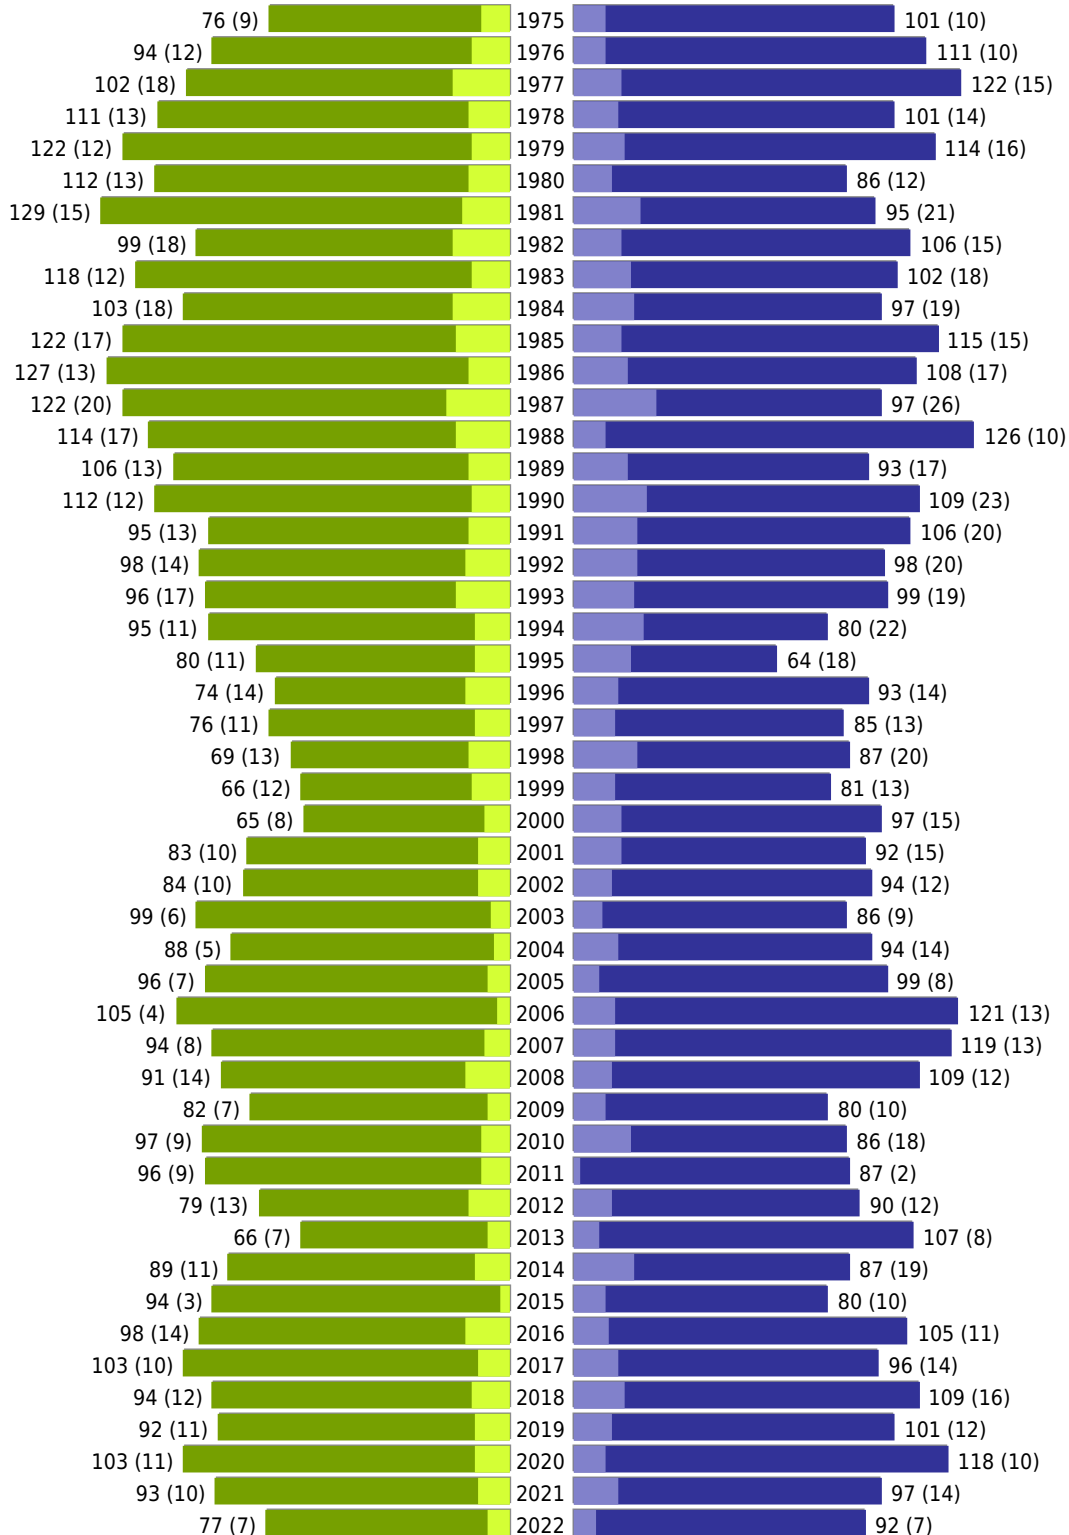

Alterspyramide Geburtsjahrgangsstatistik

Auswahlkriterien:

Geburtsdatum	01.01.1915 bis 31.12.2022
Stichtag	31.12.2022
Personen	Aktive Personen im Zuständigkeitsbereich gemeldet
Wohnungsart	Haupt- oder alleinige Wohnung
Mandant	Gemeinde Nottuln
Auswertung der Meldekette	Ereignisdatum (nur Ein- und Auszugsdatum)

Gemeinde Nottuln - Geburtsjahrgangsstatistik - vom 11.01.2023

Gesamter Zuständigkeitsbereich

erstellt am: 11.01.2023

Gemeinde Nottuln - Geburtsjahrgangsstatistik - vom 11.01.2023

Gesamter Zuständigkeitsbereich (Fortsetzung)

	weiblich	männlich	unbestimmt	gesamt
Summe Deutsche	9603	9233	0	18836
Summe Ausländer	741	913	0	1654
Einwohner gesamt	10344	10146	0	20490
Altersdurchschnitt in Jahren	45,0	42,7	0,0	43,9

erstellt am: 11.01.2023