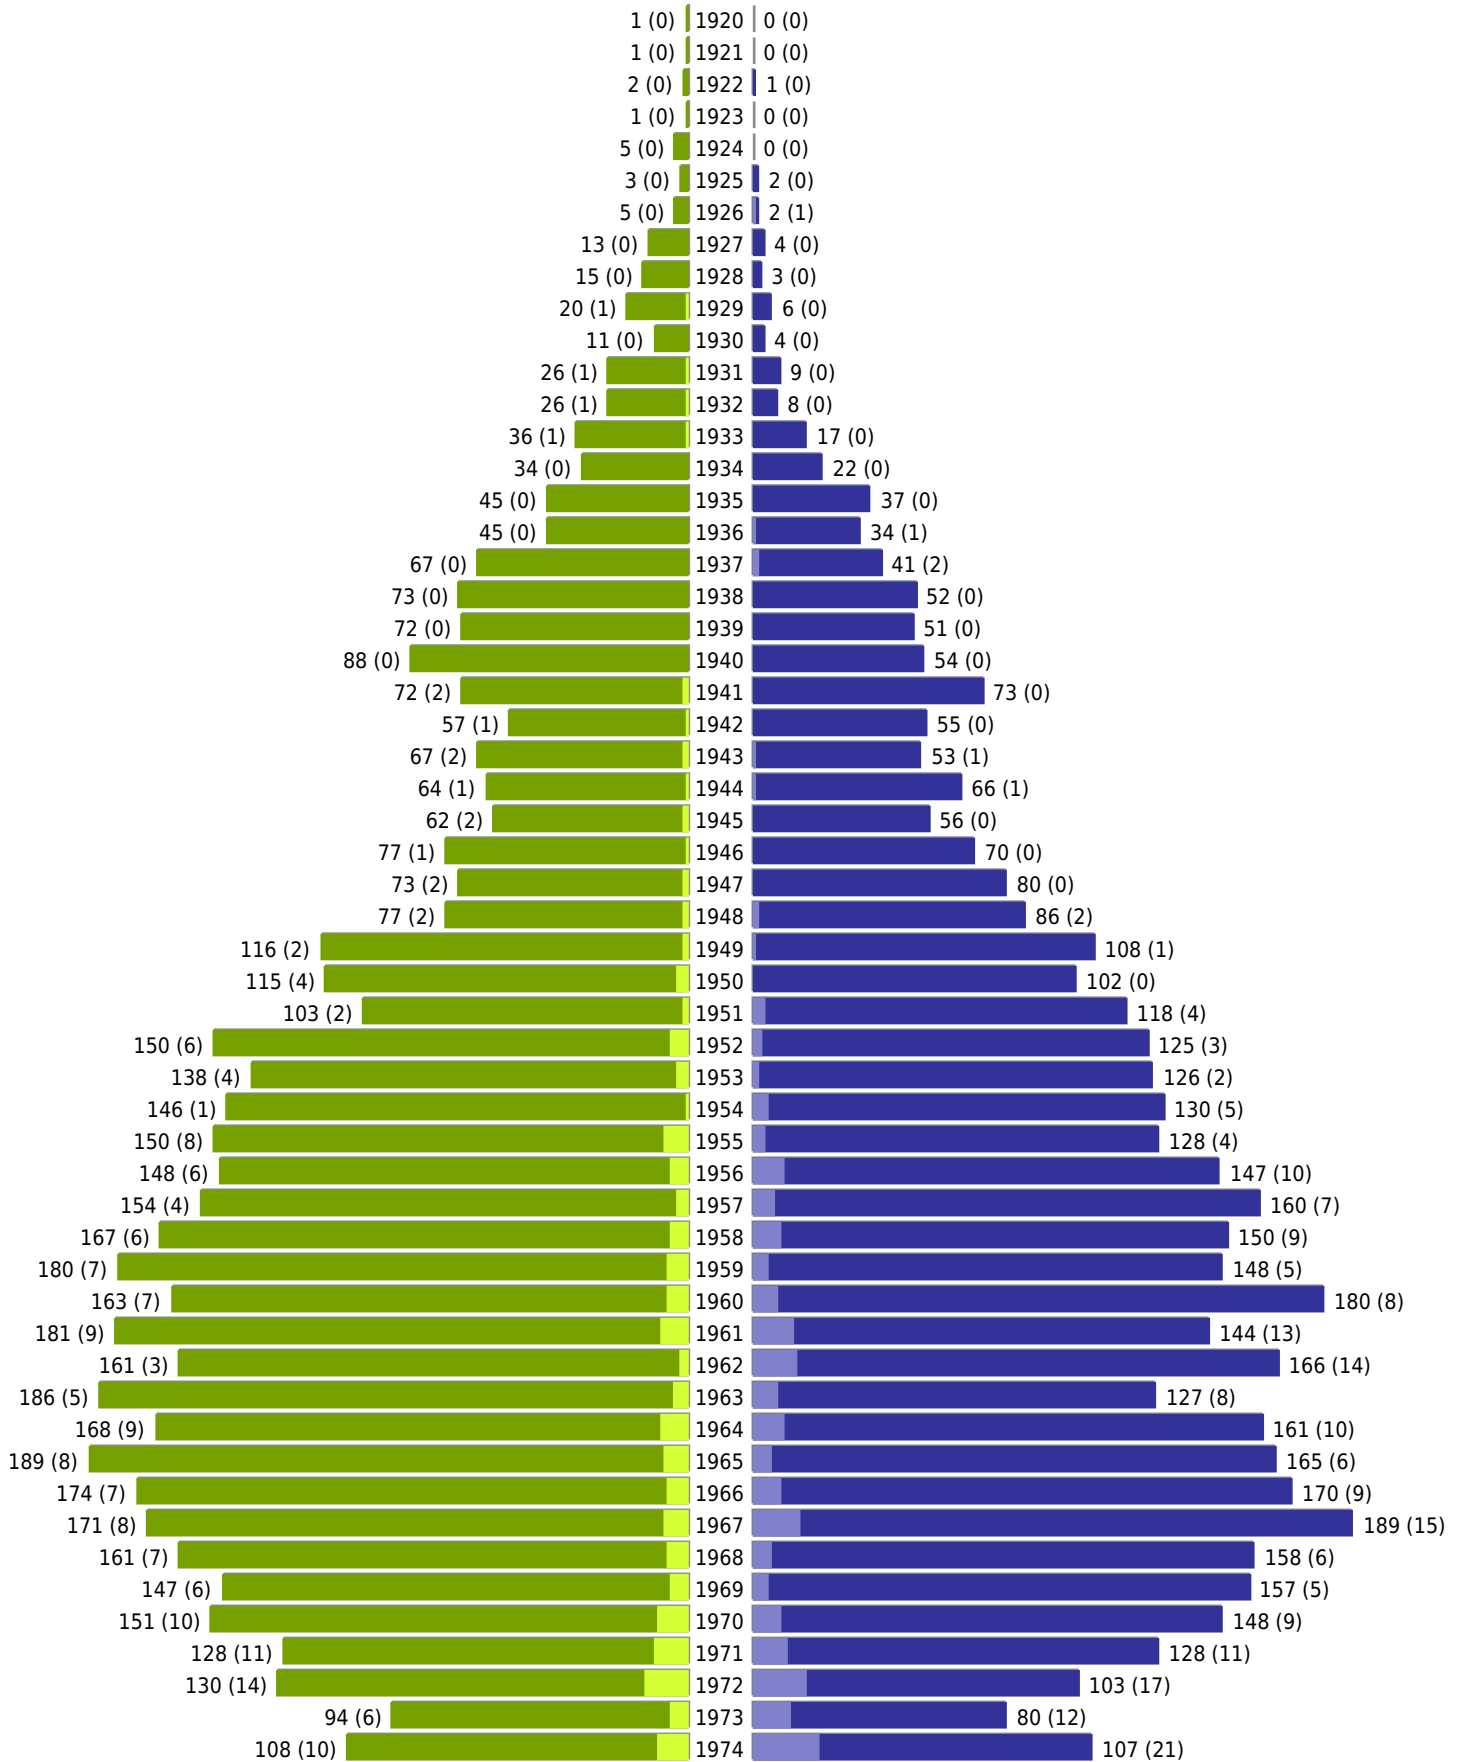

Alterspyramide Geburtsjahrgangsstatistik

Auswahlkriterien:

Geburtsdatum	01.01.1915 bis 31.12.2022
Stichtag	31.12.2022
Personen	Aktive Personen im Zuständigkeitsbereich gemeldet
Wohnungsart	Haupt- oder alleinige Wohnung
Mandant	Gemeinde Nottuln
Auswertung der Meldekette	Ereignisdatum (nur Ein- und Auszugsdatum)

Gemeinde Nottuln - Geburtsjahrgangsstatistik - vom 11.01.2023

Gesamter Zuständigkeitsbereich

erstellt am: 11.01.2023

Gemeinde Nottuln - Geburtsjahrgangsstatistik - vom 11.01.2023

Gesamter Zuständigkeitsbereich (Fortsetzung)

	weiblich	männlich	unbestimmt	gesamt
Summe Deutsche	9603	9233	0	18836
Summe Ausländer	741	913	0	1654
Einwohner gesamt	10344	10146	0	20490
Altersdurchschnitt in Jahren	45,0	42,7	0,0	43,9

erstellt am: 11.01.2023