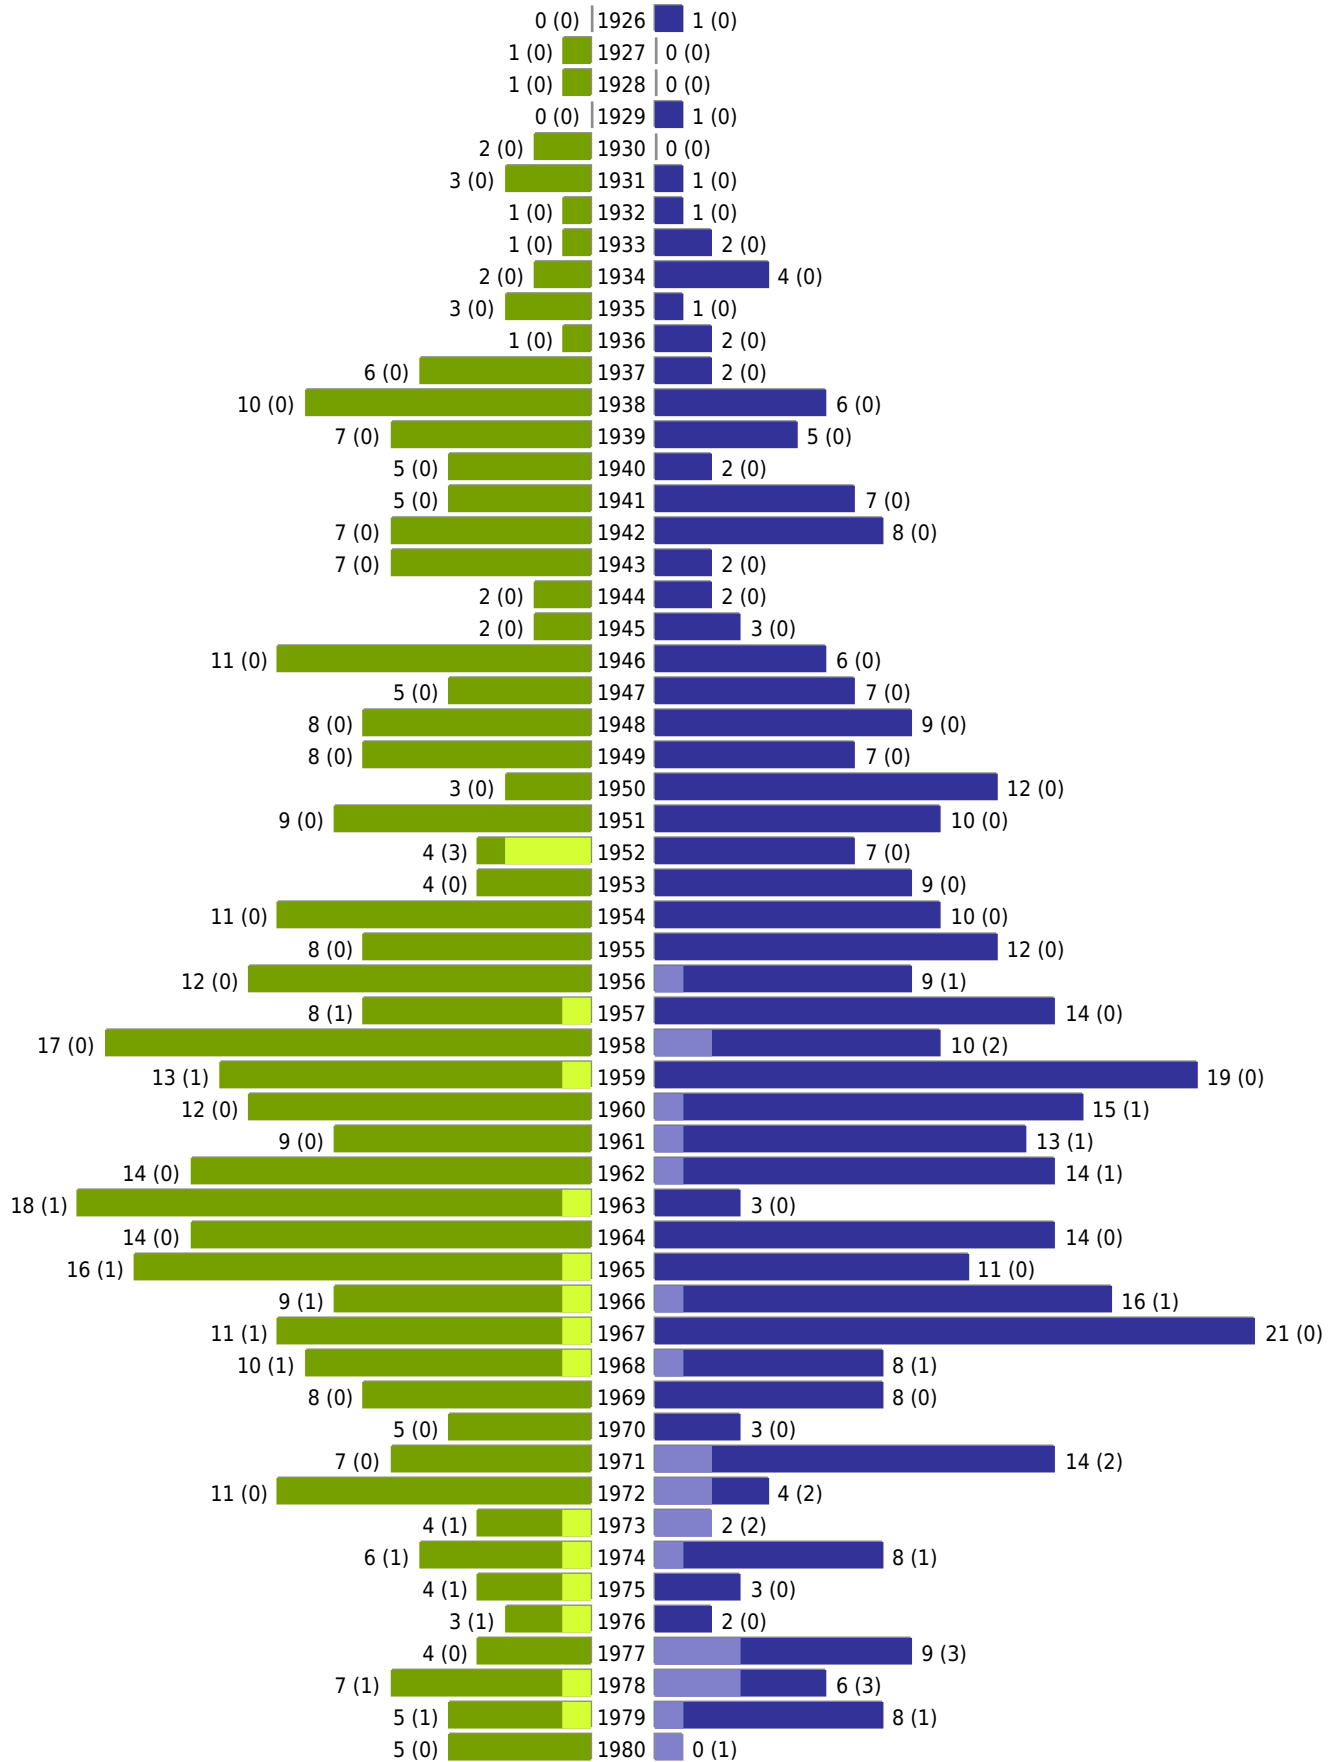

Alterspyramide Geburtsjahrgangsstatistik

Auswahlkriterien:

Personenkreis	keine Einschränkung
Geburtsdatum	01.01.1915 bis 31.12.2020
Stichtag	31.12.2020
Ortsteile	OT Schapdetten (Nottuln)
Personen	Aktive Personen im Zuständigkeitsbereich gemeldet
Wohnungsart	Haupt- oder alleinige Wohnung
Mandant	Gemeinde Nottuln
Gemeinden	Nottuln

Gemeinde Nottuln - Geburtsjahrgangsstatistik - vom 13.01.2021

Nottuln OT Schapdetten

erstellt am: 13.01.2021

■ männlich ■ männlich (nicht deutsch) ■ weiblich ■ weiblich (nicht deutsch) Anzahl Dt. (Anzahl Ausl.)

Gemeinde Nottuln - Geburtsjahrgangsstatistik - vom 13.01.2021

Nottuln OT Schapdetten (Fortsetzung)

	weiblich	männlich	unbestimmt	gesamt
Summe Deutsche	558	599	0	1157
Summe Ausländer	36	76	0	112
Einwohner gesamt	594	675	0	1269
Altersdurchschnitt in Jahren	48,4	45,4	0,0	46,8