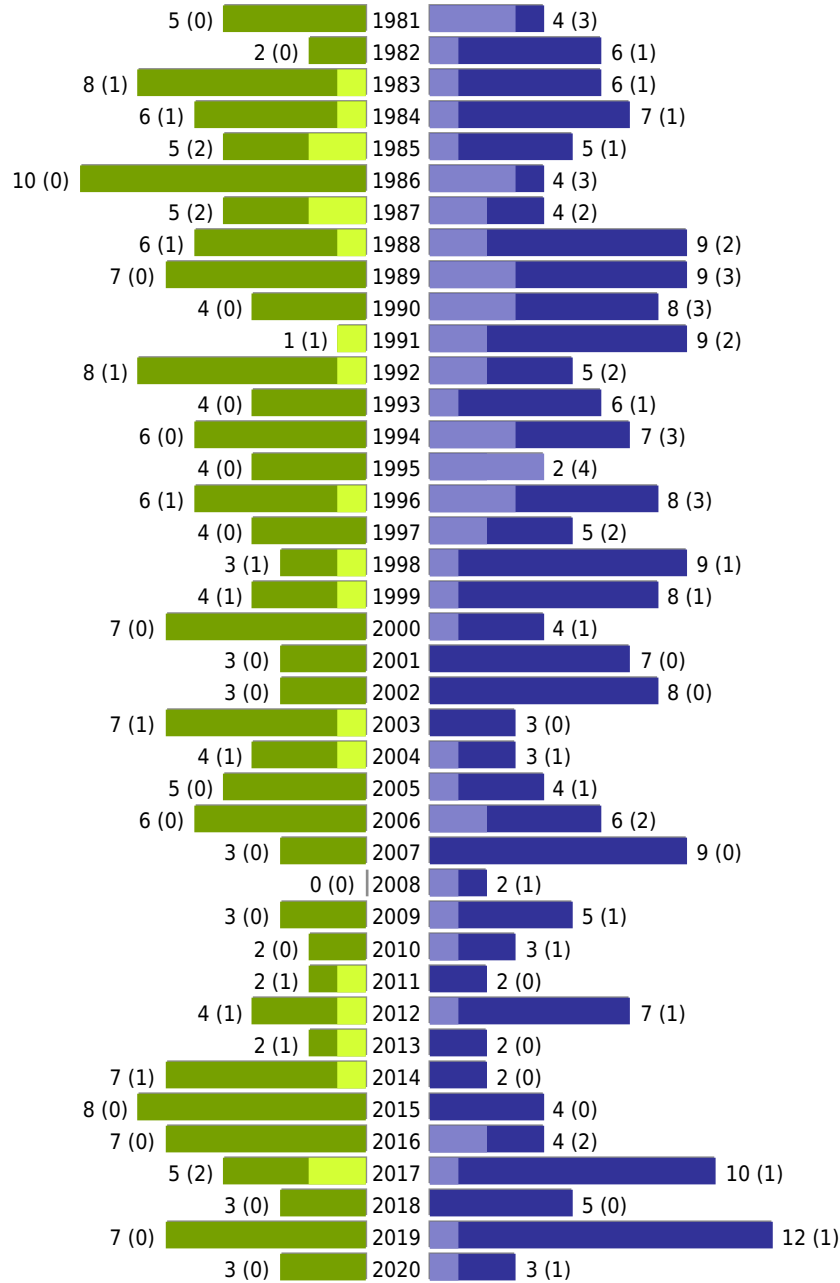

Alterspyramide Geburtsjahrgangsstatistik

Auswahlkriterien:

Personenkreis	keine Einschränkung
Geburtsdatum	01.01.1915 bis 31.12.2020
Stichtag	31.12.2020
Ortsteile	OT Schapdetten (Nottuln)
Personen	Aktive Personen im Zuständigkeitsbereich gemeldet
Wohnungsart	Haupt- oder alleinige Wohnung
Mandant	Gemeinde Nottuln
Gemeinden	Nottuln

Gemeinde Nottuln - Geburtsjahrgangsstatistik - vom 13.01.2021

Nottuln OT Schapdetten

erstellt am: 13.01.2021

■ männlich ■ männlich (nicht deutsch) ■ weiblich ■ weiblich (nicht deutsch) Anzahl Dt. (Anzahl Ausl.)

Gemeinde Nottuln - Geburtsjahrgangsstatistik - vom 13.01.2021

Nottuln OT Schapdetten (Fortsetzung)

	weiblich	männlich	unbestimmt	gesamt
Summe Deutsche	558	599	0	1157
Summe Ausländer	36	76	0	112
Einwohner gesamt	594	675	0	1269
Altersdurchschnitt in Jahren	48,4	45,4	0,0	46,8