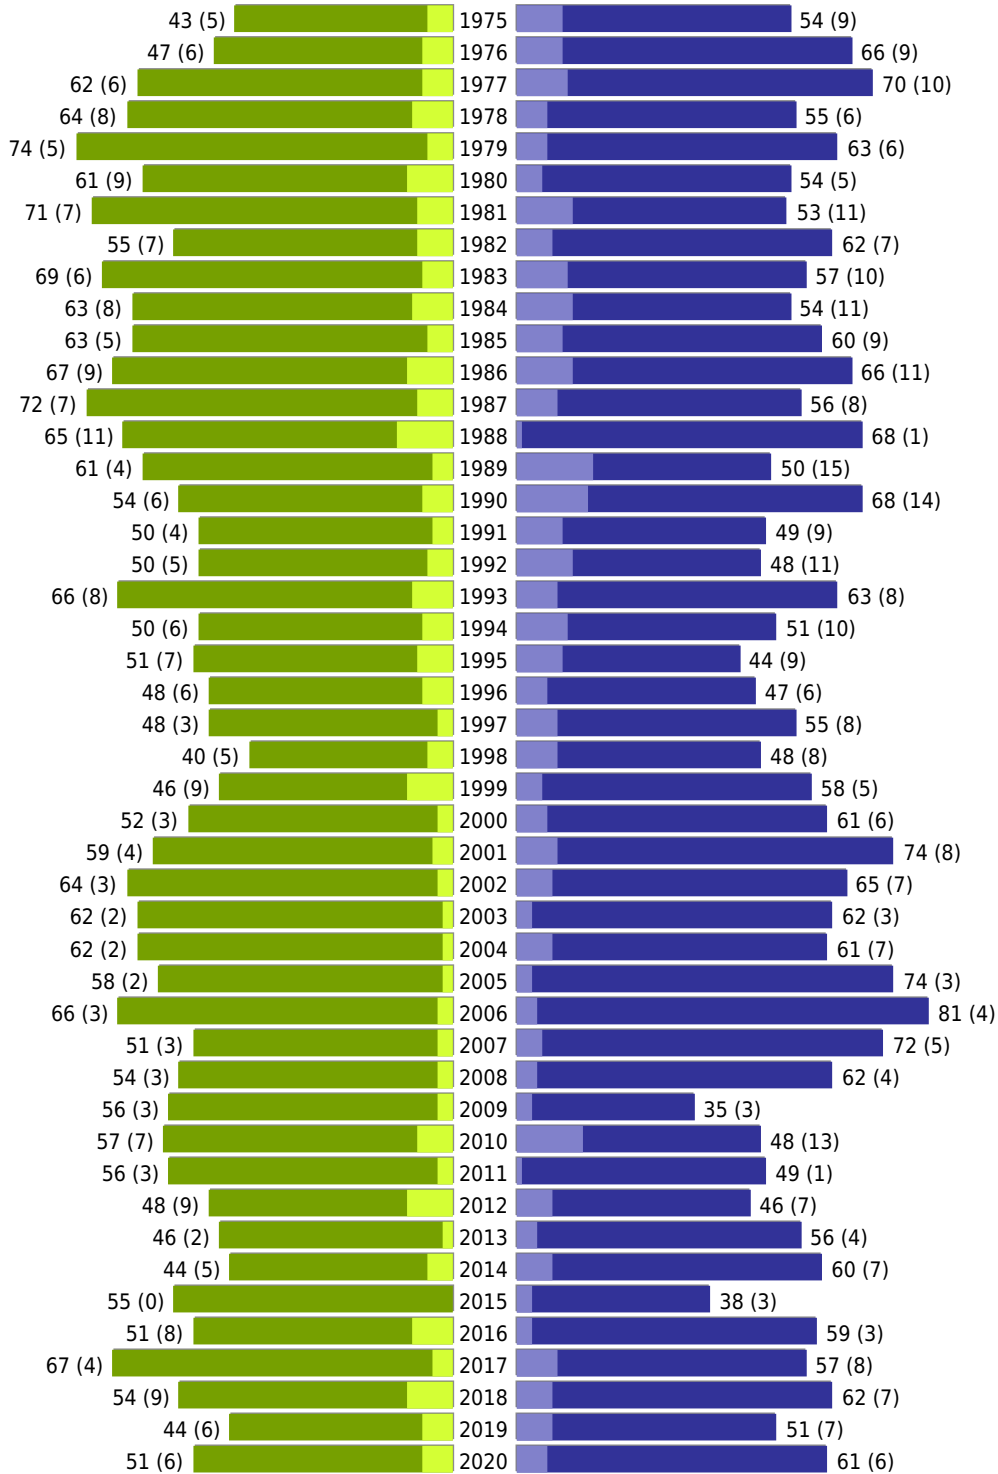

Alterspyramide Geburtsjahrgangsstatistik

Auswahlkriterien:

Personenkreis	keine Einschränkung
Geburtsdatum	01.01.1915 bis 31.12.2020
Stichtag	31.12.2020
Ortsteile	Nottuln (ohne Ortsteile) (Nottuln)
Personen	Aktive Personen im Zuständigkeitsbereich gemeldet
Wohnungsart	Haupt- oder alleinige Wohnung
Mandant	Gemeinde Nottuln
Gemeinden	Nottuln

Gemeinde Nottuln - Geburtsjahrgangsstatisik - vom 13.01.2021

Nottuln (Hauptort)

erstellt am: 13.01.2021

■ männlich ■ männlich (nicht deutsch) ■ weiblich ■ weiblich (nicht deutsch) Anzahl Dt. (Anzahl Ausl.)

Gemeinde Nottuln - Geburtsjahrgangsstatistik - vom 13.01.2021

Nottuln (Hauptort) (Fortsetzung)

	weiblich	männlich	unbestimmt	gesamt
Summe Deutsche	5818	5458	0	11276
Summe Ausländer	353	439	0	792
Einwohner gesamt	6171	5897	0	12068
Altersdurchschnitt in Jahren	46,4	43,8	0,0	45,1