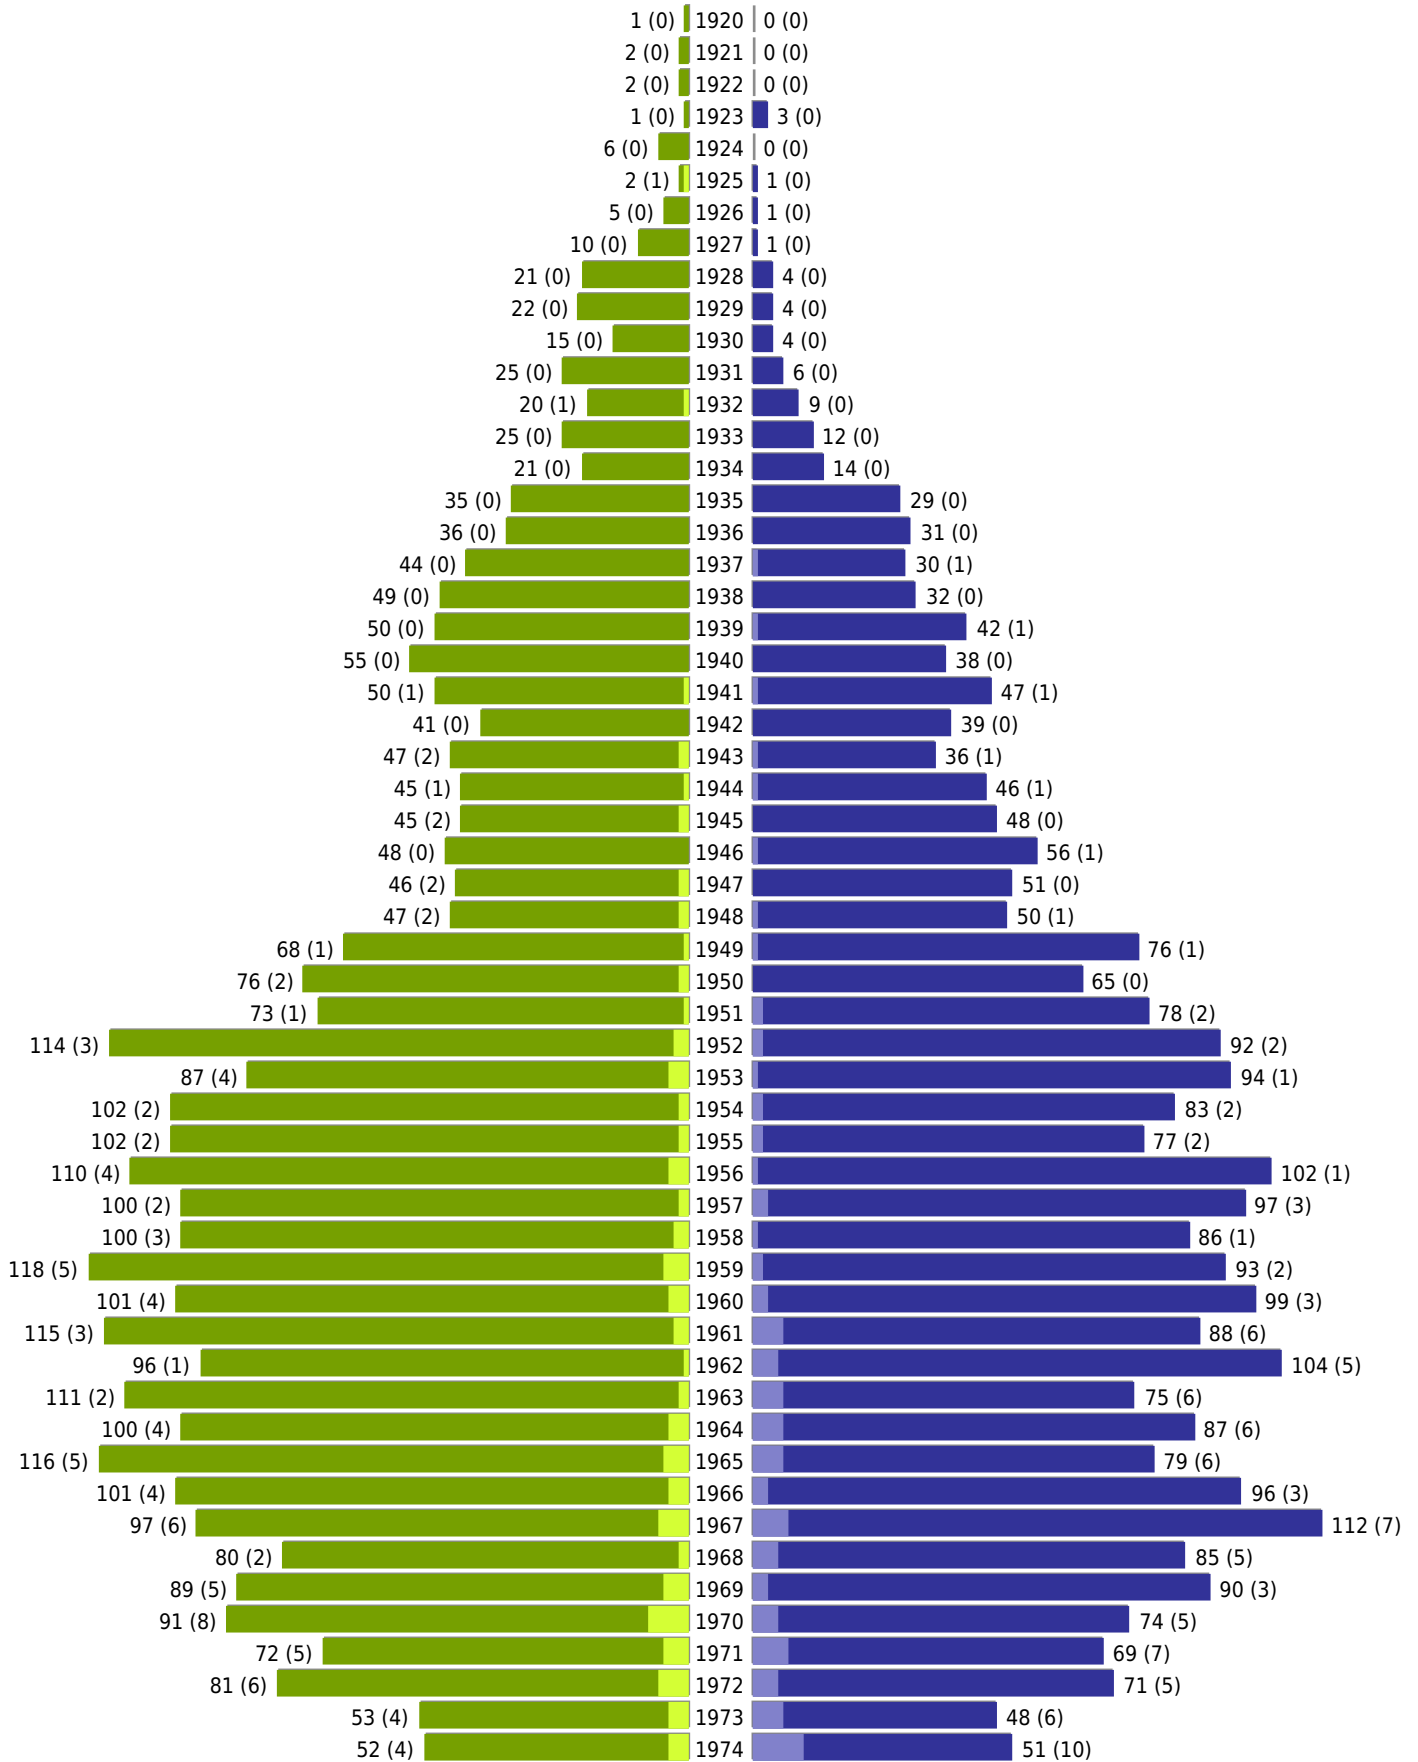

Alterspyramide Geburtsjahrgangsstatistik

Auswahlkriterien:

Personenkreis	keine Einschränkung
Geburtsdatum	01.01.1915 bis 31.12.2020
Stichtag	31.12.2020
Ortsteile	Nottuln (ohne Ortsteile) (Nottuln)
Personen	Aktive Personen im Zuständigkeitsbereich gemeldet
Wohnungsart	Haupt- oder alleinige Wohnung
Mandant	Gemeinde Nottuln
Gemeinden	Nottuln

Gemeinde Nottuln - Geburtsjahrgangsstatisik - vom 13.01.2021

Nottuln (Hauptort)

erstellt am: 13.01.2021

■ männlich ■ männlich (nicht deutsch) ■ weiblich ■ weiblich (nicht deutsch) Anzahl Dt. (Anzahl Ausl.)

Gemeinde Nottuln - Geburtsjahrgangsstatistik - vom 13.01.2021

Nottuln (Hauptort) (Fortsetzung)

	weiblich	männlich	unbestimmt	gesamt
Summe Deutsche	5818	5458	0	11276
Summe Ausländer	353	439	0	792
Einwohner gesamt	6171	5897	0	12068
Altersdurchschnitt in Jahren	46,4	43,8	0,0	45,1