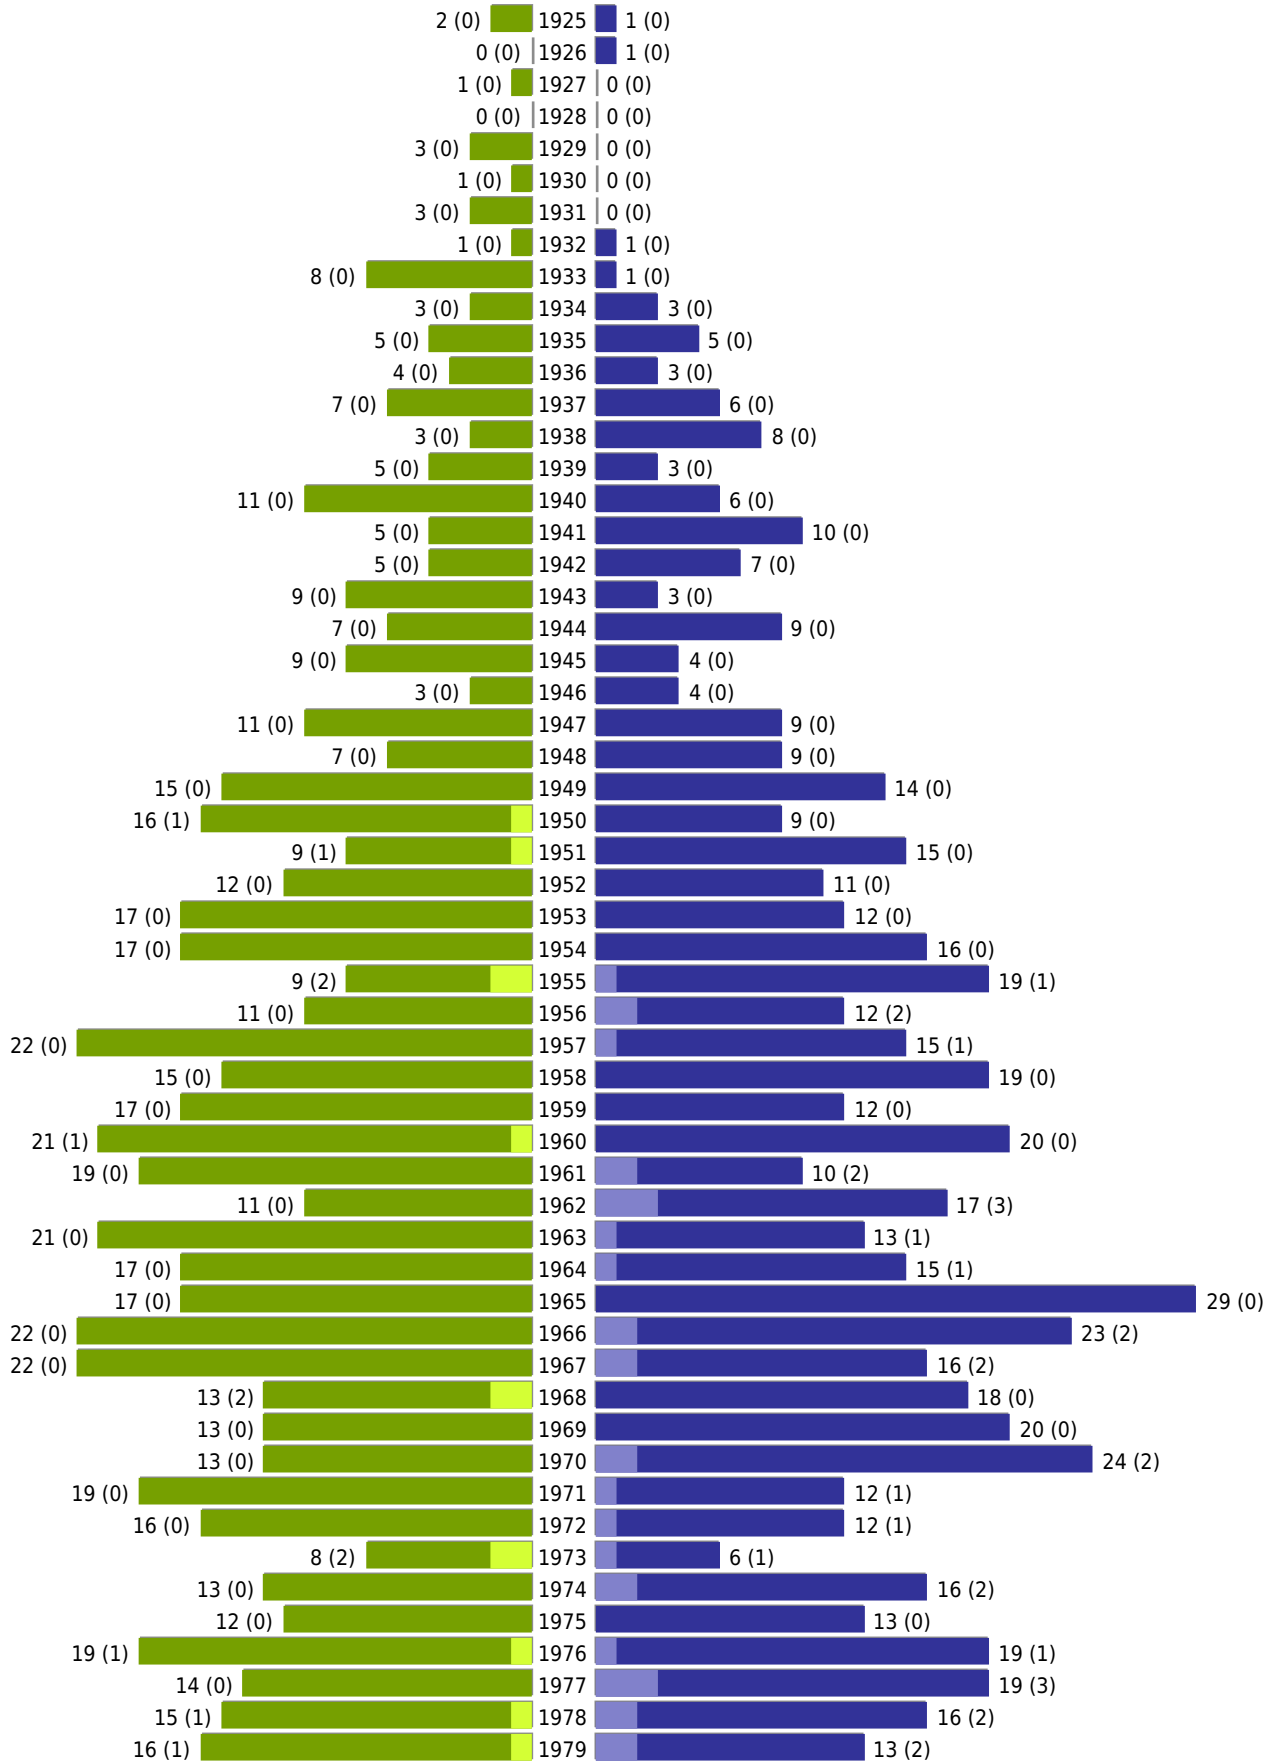

Alterspyramide Geburtsjahrgangsstatistik

Auswahlkriterien:

Personenkreis	keine Einschränkung
Geburtsdatum	01.01.1915 bis 31.12.2020
Stichtag	31.12.2020
Ortsteile	OT Darup (Nottuln)
Personen	Aktive Personen im Zuständigkeitsbereich gemeldet
Wohnungsart	Haupt- oder alleinige Wohnung
Mandant	Gemeinde Nottuln
Gemeinden	Nottuln

Gemeinde Nottuln - Geburtsjahrgangsstatistik - vom 13.01.2021

Nottuln OT Darup

erstellt am: 13.01.2021

■ männlich ■ männlich (nicht deutsch) ■ weiblich ■ weiblich (nicht deutsch) Anzahl Dt. (Anzahl Ausl.)

Gemeinde Nottuln - Geburtsjahrgangsstatistik - vom 13.01.2021

Nottuln OT Darup (Fortsetzung)

	weiblich	männlich	unbestimmt	gesamt
Summe Deutsche	1047	995	0	2042
Summe Ausländer	43	82	0	125
Einwohner gesamt	1090	1077	0	2167
Altersdurchschnitt in Jahren	43,4	43,0	0,0	43,2