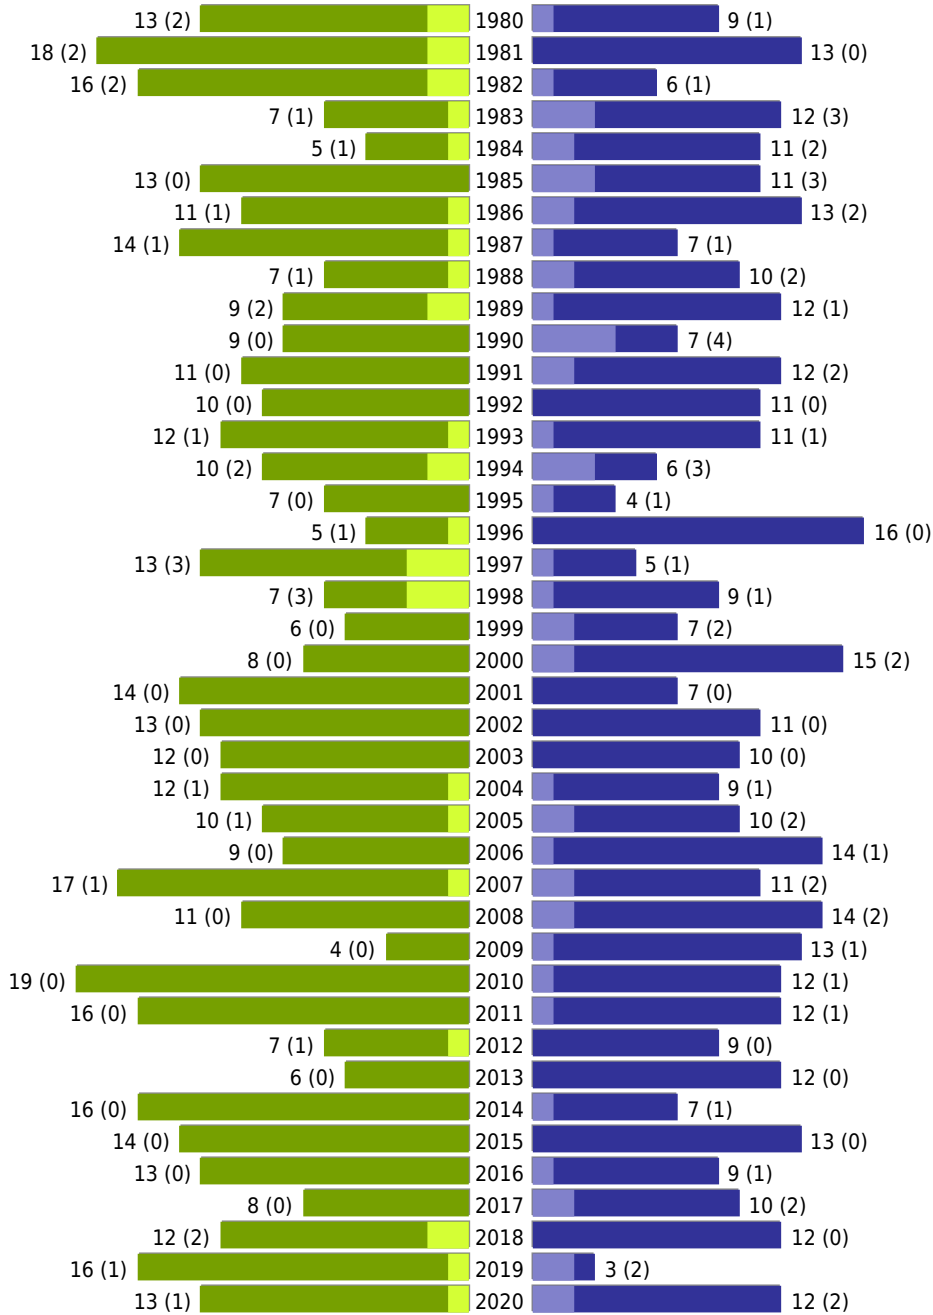

Alterspyramide Geburtsjahrgangsstatistik

Auswahlkriterien:

Personenkreis	keine Einschränkung
Geburtsdatum	01.01.1915 bis 31.12.2020
Stichtag	31.12.2020
Ortsteile	OT Darup (Nottuln)
Personen	Aktive Personen im Zuständigkeitsbereich gemeldet
Wohnungsart	Haupt- oder alleinige Wohnung
Mandant	Gemeinde Nottuln
Gemeinden	Nottuln

Gemeinde Nottuln - Geburtsjahrgangsstatistik - vom 13.01.2021

Nottuln OT Darup

erstellt am: 13.01.2021

■ männlich ■ männlich (nicht deutsch) ■ weiblich ■ weiblich (nicht deutsch) Anzahl Dt. (Anzahl Ausl.)

Gemeinde Nottuln - Geburtsjahrgangsstatistik - vom 13.01.2021

Nottuln OT Darup (Fortsetzung)

	weiblich	männlich	unbestimmt	gesamt
Summe Deutsche	1047	995	0	2042
Summe Ausländer	43	82	0	125
Einwohner gesamt	1090	1077	0	2167
Altersdurchschnitt in Jahren	43,4	43,0	0,0	43,2