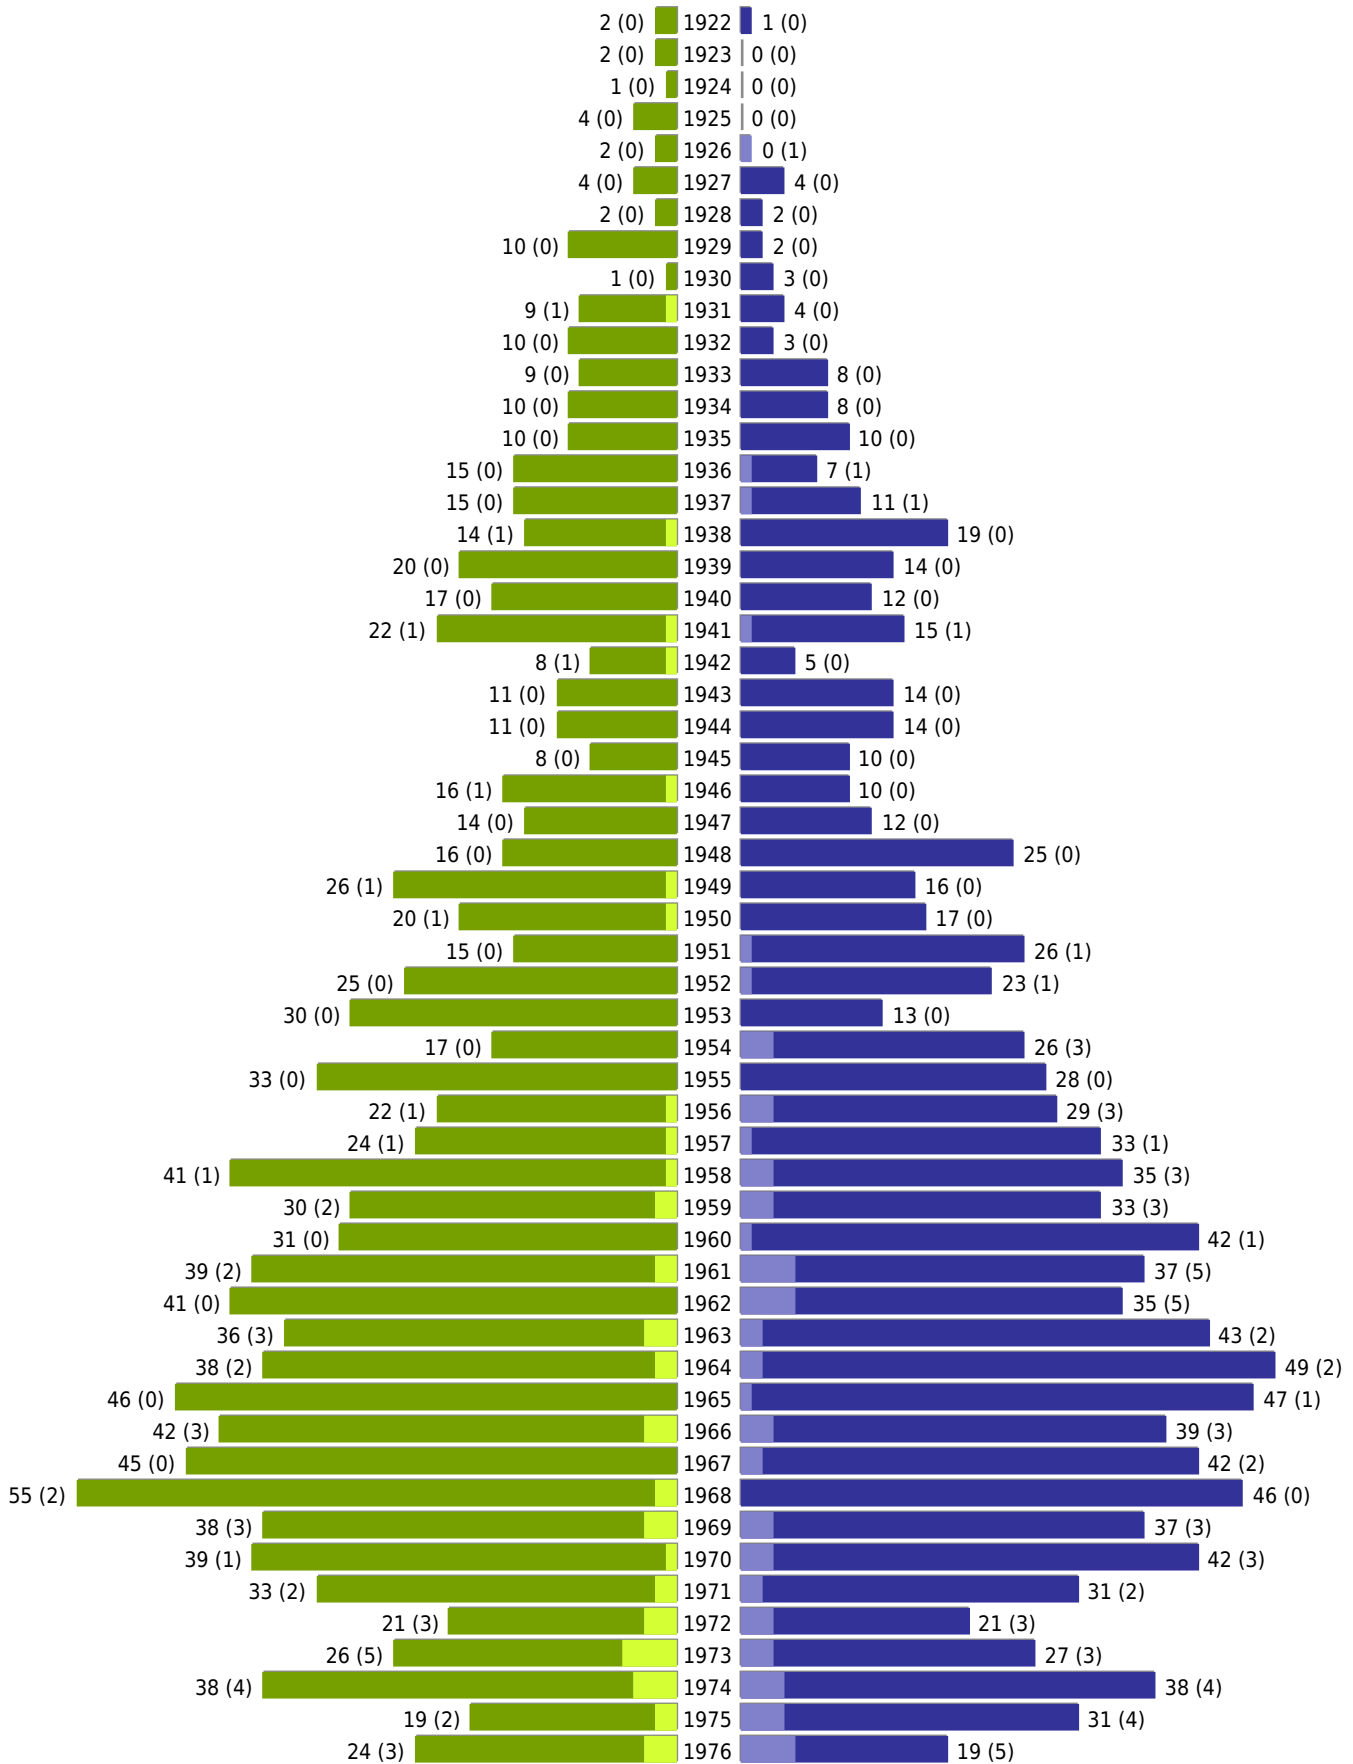

Alterspyramide Geburtsjahrgangsstatistik

Auswahlkriterien:

Personenkreis	keine Einschränkung
Geburtsdatum	01.01.1915 bis 31.12.2020
Stichtag	31.12.2020
Ortsteile	OT Appelhülsen (Nottuln)
Personen	Aktive Personen im Zuständigkeitsbereich gemeldet
Wohnungsart	Haupt- oder alleinige Wohnung
Mandant	Gemeinde Nottuln
Gemeinden	Nottuln

Gemeinde Nottuln - Geburtsjahrgangsstatistik - vom 13.01.2021

Nottuln OT Appelhülsen

erstellt am: 13.01.2021

■ männlich ■ männlich (nicht deutsch) ■ weiblich ■ weiblich (nicht deutsch) Anzahl Dt. (Anzahl Ausl.)

Gemeinde Nottuln - Geburtsjahrgangsstatistik - vom 13.01.2021

Nottuln OT Appelhülsen (Fortsetzung)

	weiblich	männlich	unbestimmt	gesamt
Summe Deutsche	2211	2178	0	4389
Summe Ausländer	141	193	0	334
Einwohner gesamt	2352	2371	0	4723
Altersdurchschnitt in Jahren	43,9	42,3	0,0	43,1