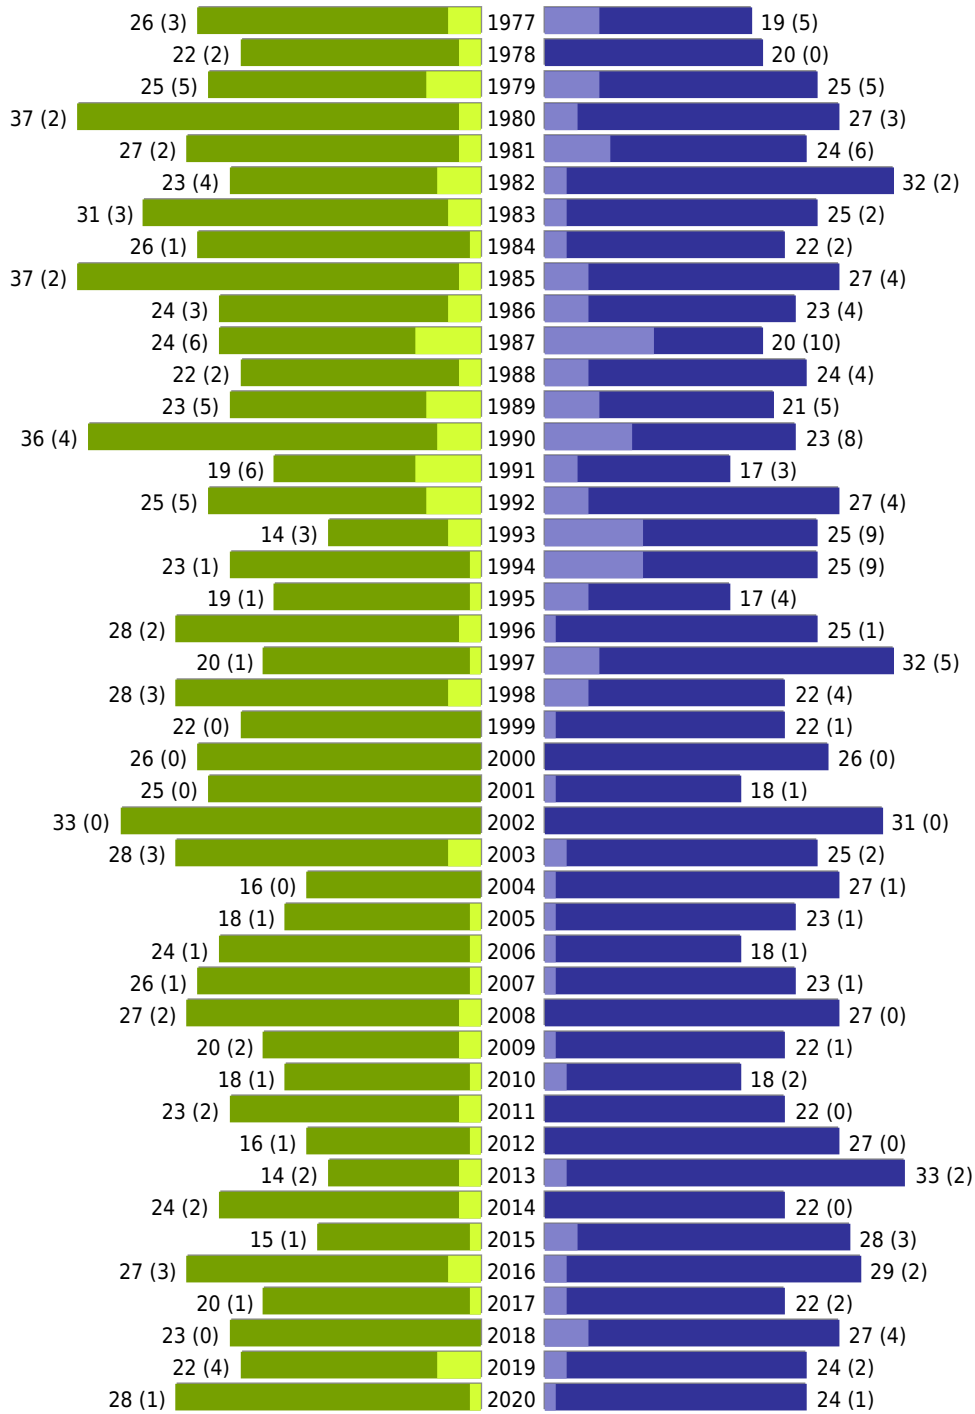

Alterspyramide Geburtsjahrgangsstatistik

Auswahlkriterien:

Personenkreis	keine Einschränkung
Geburtsdatum	01.01.1915 bis 31.12.2020
Stichtag	31.12.2020
Ortsteile	OT Appelhülsen (Nottuln)
Personen	Aktive Personen im Zuständigkeitsbereich gemeldet
Wohnungsart	Haupt- oder alleinige Wohnung
Mandant	Gemeinde Nottuln
Gemeinden	Nottuln

Gemeinde Nottuln - Geburtsjahrgangsstatistik - vom 13.01.2021

Nottuln OT Appelhülsen

erstellt am: 13.01.2021

■ männlich ■ männlich (nicht deutsch) ■ weiblich ■ weiblich (nicht deutsch) Anzahl Dt. (Anzahl Ausl.)

Gemeinde Nottuln - Geburtsjahrgangsstatistik - vom 13.01.2021

Nottuln OT Appelhülsen (Fortsetzung)

	weiblich	männlich	unbestimmt	gesamt
Summe Deutsche	2211	2178	0	4389
Summe Ausländer	141	193	0	334
Einwohner gesamt	2352	2371	0	4723
Altersdurchschnitt in Jahren	43,9	42,3	0,0	43,1