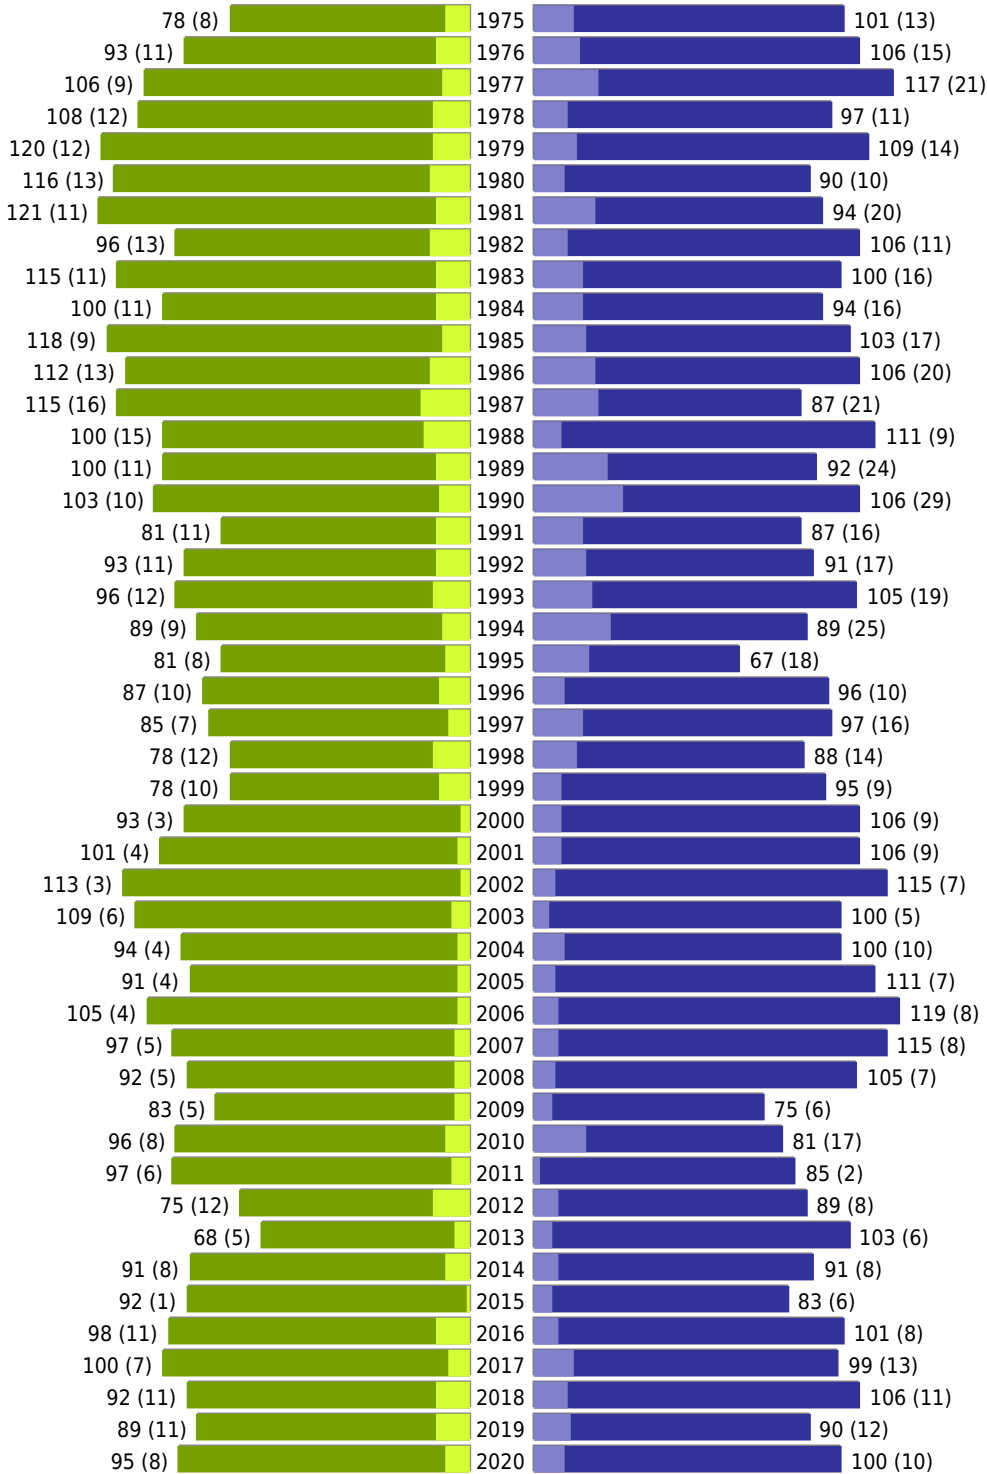

Alterspyramide Geburtsjahrgangsstatistik

Auswahlkriterien:

Personenkreis	keine Einschränkung
Geburtsdatum	01.01.1915 bis 31.12.2020
Stichtag	31.12.2020
Personen	Aktive Personen im Zuständigkeitsbereich gemeldet
Wohnungsart	Haupt- oder alleinige Wohnung
Mandant	Gemeinde Nottuln

Gemeinde Nottuln - Geburtsjahrgangsstatistik - vom 13.01.2021

Gesamter Zuständigkeitsbereich

erstellt am: 13.01.2021

■ männlich ■ männlich (nicht deutsch) ■ weiblich ■ weiblich (nicht deutsch) Anzahl Dt. (Anzahl Ausl.)

Gemeinde Nottuln - Geburtsjahrgangsstatik - vom 13.01.2021

Gesamter Zuständigkeitsbereich (Fortsetzung)

	weiblich	männlich	unbestimmt	gesamt
Summe Deutsche	9634	9230	0	18864
Summe Ausländer	573	790	0	1363
Einwohner gesamt	10207	10020	0	20227
Altersdurchschnitt in Jahren	45,6	43,5	0,0	44,5