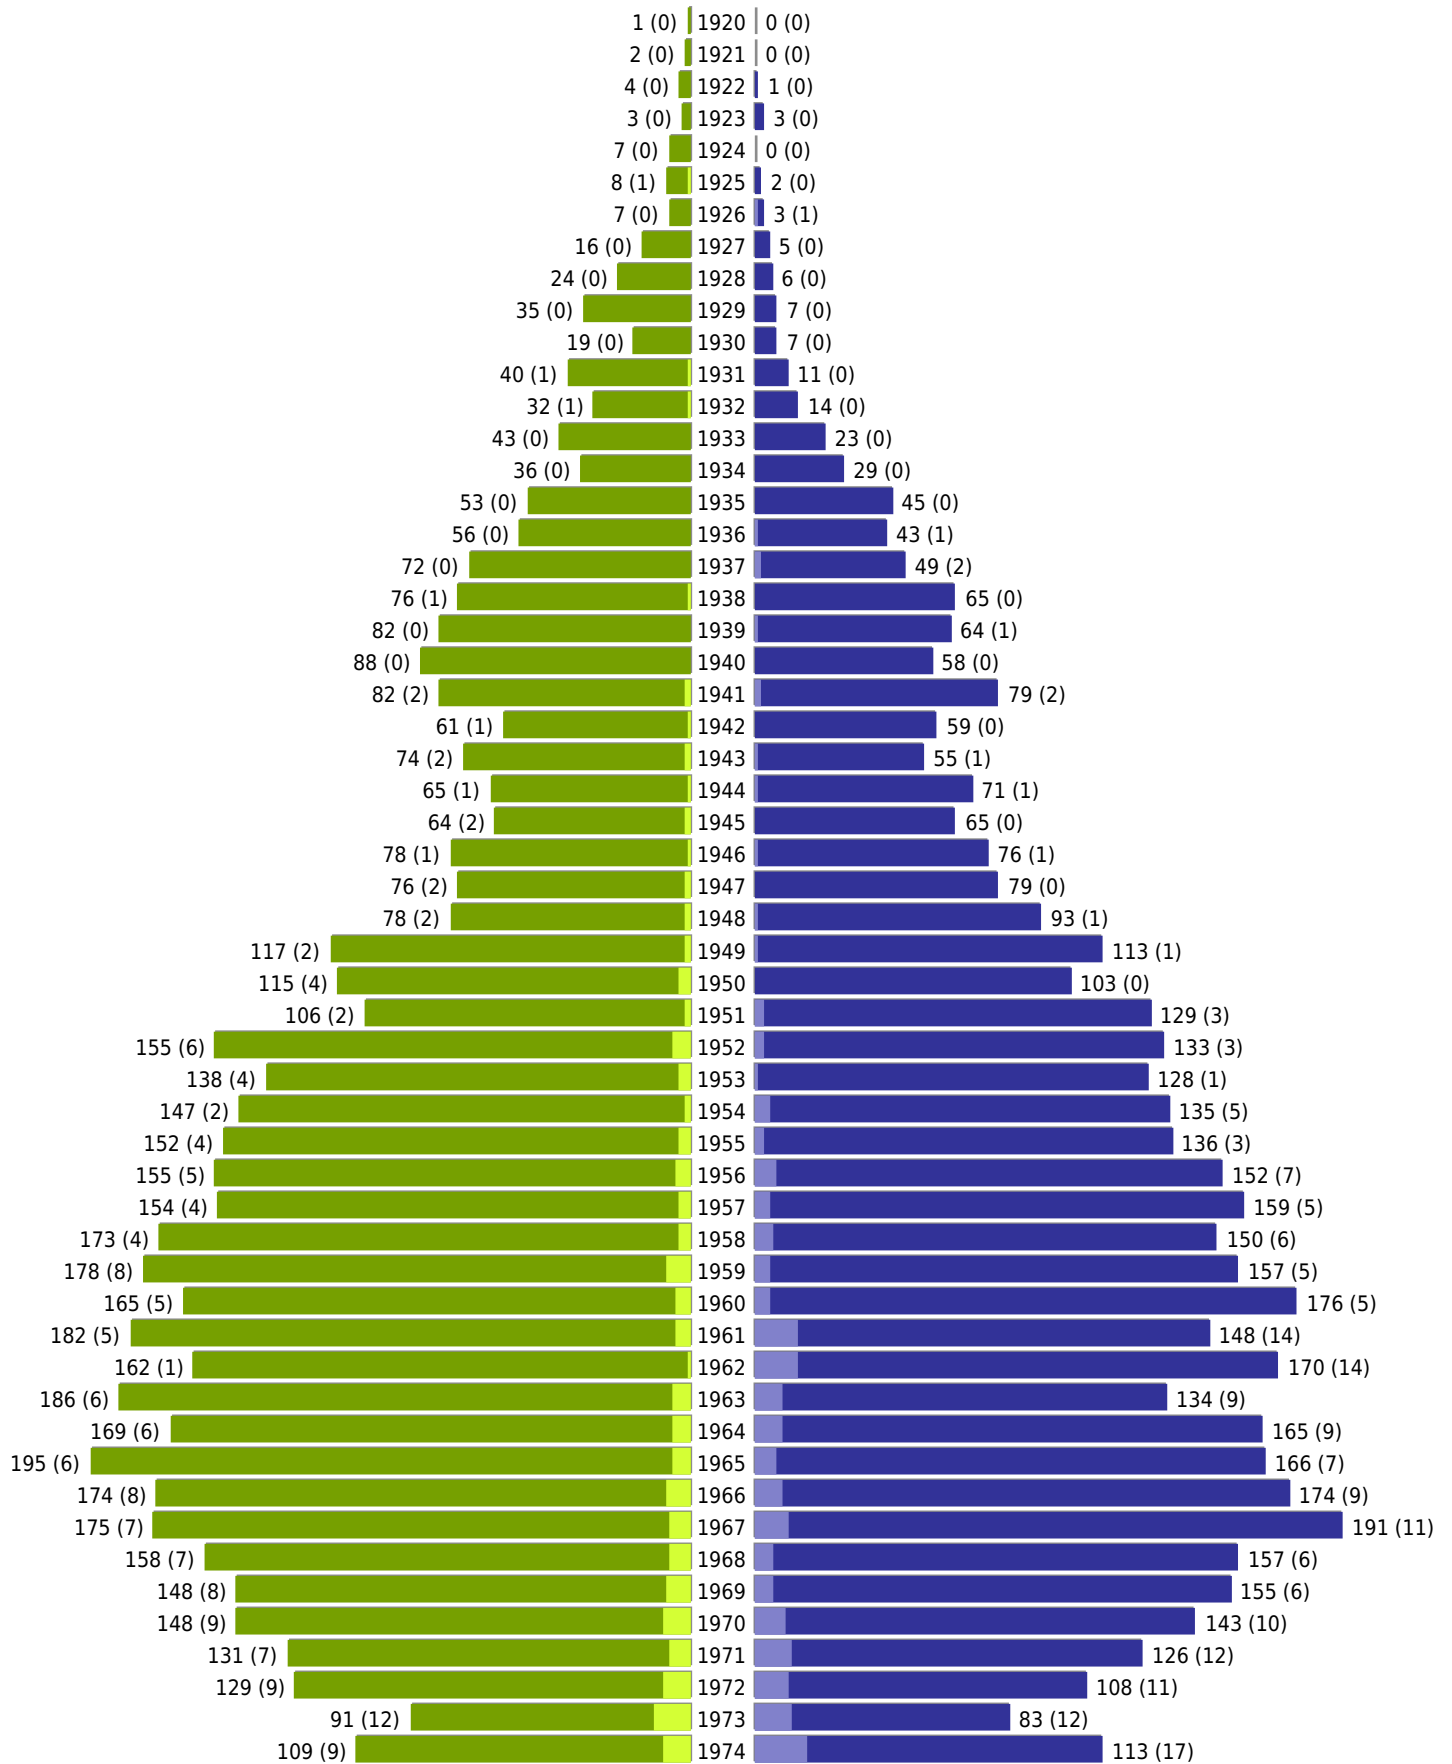

Alterspyramide Geburtsjahrgangsstatistik

Auswahlkriterien:

Personenkreis	keine Einschränkung
Geburtsdatum	01.01.1915 bis 31.12.2020
Stichtag	31.12.2020
Personen	Aktive Personen im Zuständigkeitsbereich gemeldet
Wohnungsart	Haupt- oder alleinige Wohnung
Mandant	Gemeinde Nottuln

Gemeinde Nottuln - Geburtsjahrgangsstatistik - vom 13.01.2021

Gesamter Zuständigkeitsbereich

erstellt am: 13.01.2021

■ männlich ■ männlich (nicht deutsch) ■ weiblich ■ weiblich (nicht deutsch) Anzahl Dt. (Anzahl Ausl.)

Gemeinde Nottuln - Geburtsjahrgangsstatik - vom 13.01.2021

Gesamter Zuständigkeitsbereich (Fortsetzung)

	weiblich	männlich	unbestimmt	gesamt
Summe Deutsche	9634	9230	0	18864
Summe Ausländer	573	790	0	1363
Einwohner gesamt	10207	10020	0	20227
Altersdurchschnitt in Jahren	45,6	43,5	0,0	44,5