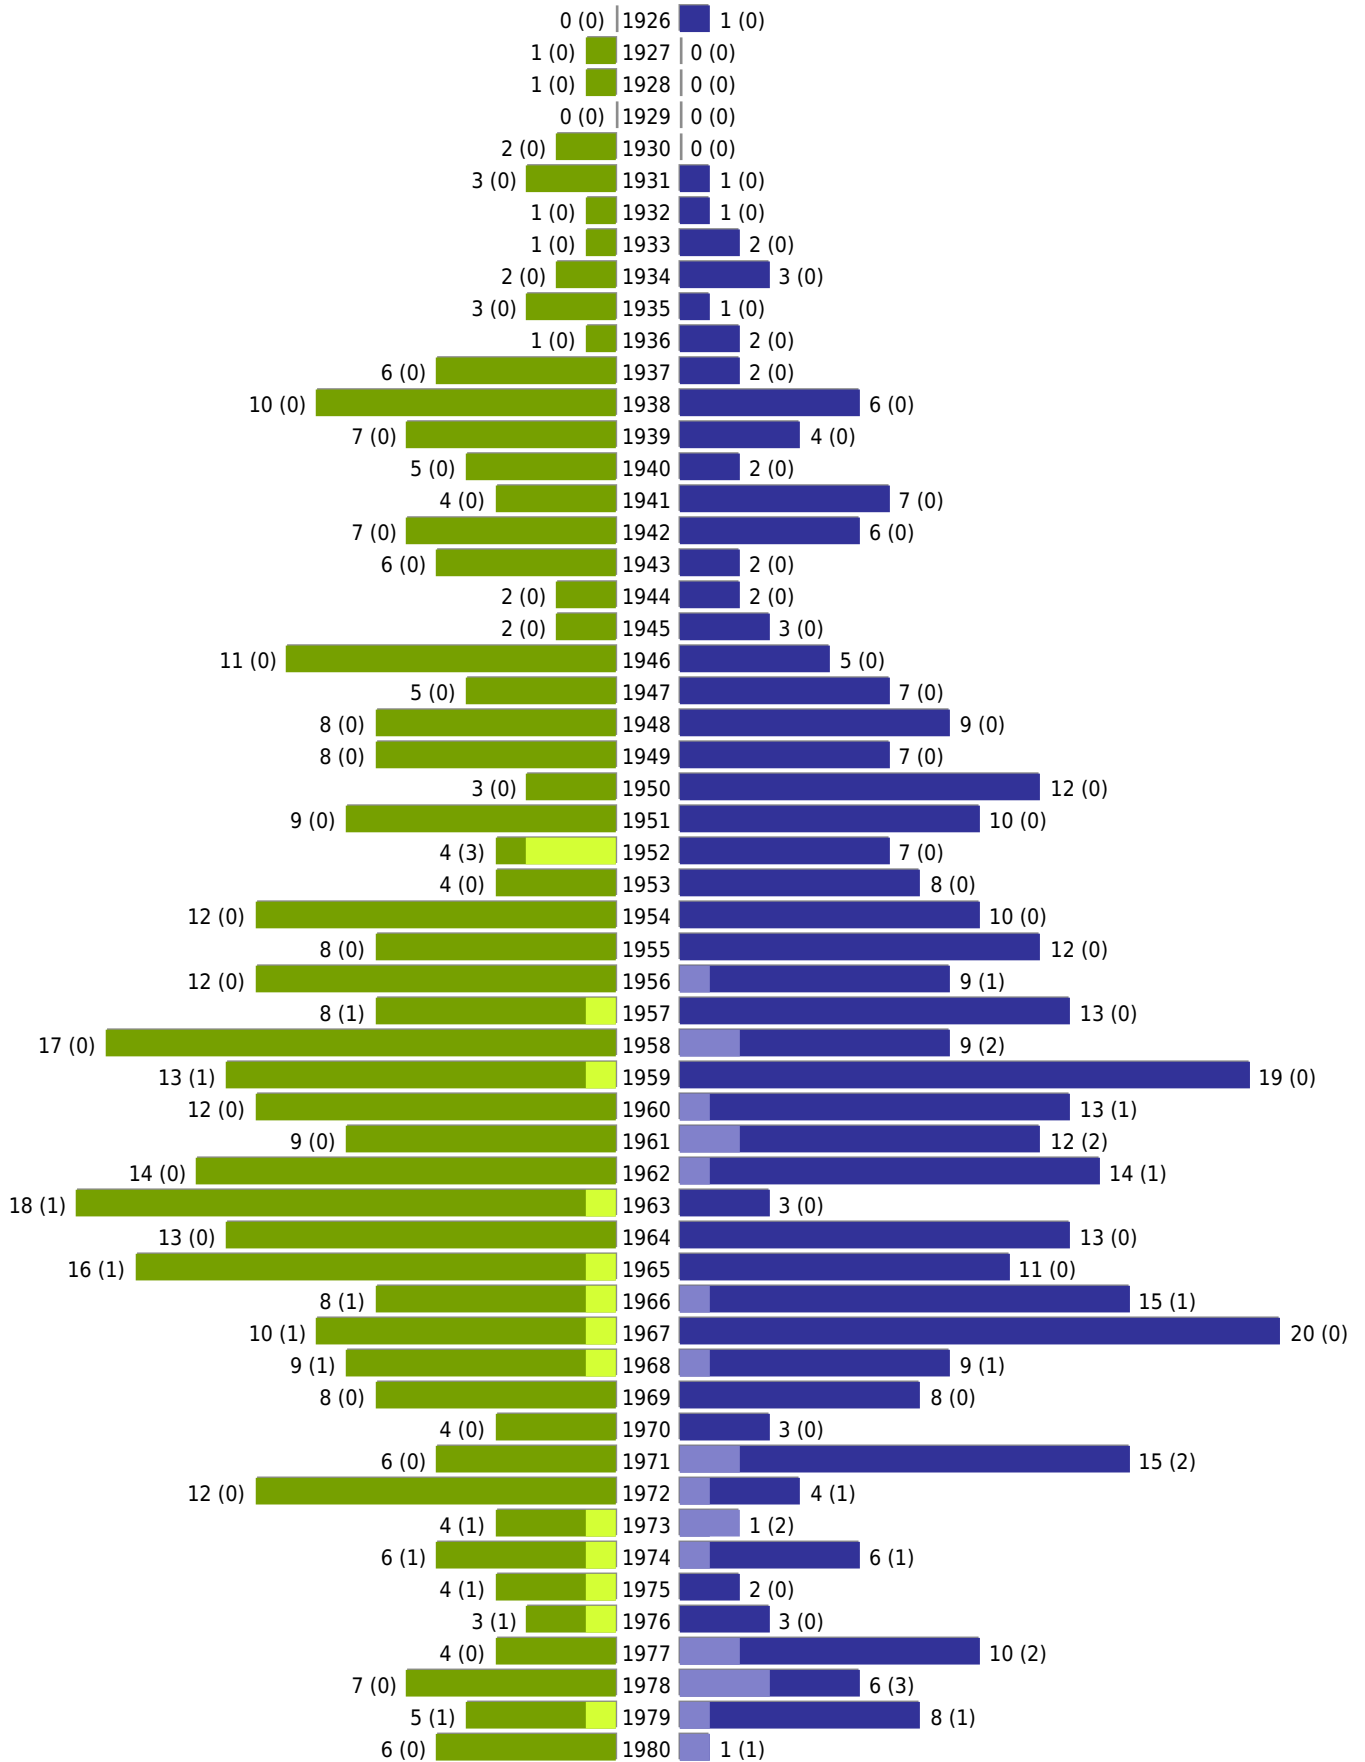

Alterspyramide Geburtsjahrgangsstatistik

Auswahlkriterien:

Geburtsdatum	01.01.1916 bis 31.12.2021
Stichtag	31.12.2021
Ortsteile	OT Schapdetten (Nottuln)
Personen	Aktive Personen im Zuständigkeitsbereich gemeldet
Wohnungsart	Haupt- oder alleinige Wohnung
Mandant	Gemeinde Nottuln
Gemeinden	Nottuln
Auswertung der Meldekette	Ereignisdatum (nur Ein- und Auszugsdatum)

Gemeinde Nottuln - Geburtsjahrgangsstatistik - vom 21.01.2022

Nottuln OT Schapdetten

erstellt am: 21.01.2022

■ männlich ■ männlich (nicht deutsch) ■ weiblich ■ weiblich (nicht deutsch) Anzahl Dt. (Anzahl Ausl.)

Gemeinde Nottuln - Geburtsjahrgangsstatistik - vom 21.01.2022

Nottuln OT Schapdetten (Fortsetzung)

	weiblich	männlich	unbestimmt	gesamt
Summe Deutsche	561	592	0	1153
Summe Ausländer	39	79	0	118
Einwohner gesamt	600	671	0	1271
Altersdurchschnitt in Jahren	47,6	44,2	0,0	45,8