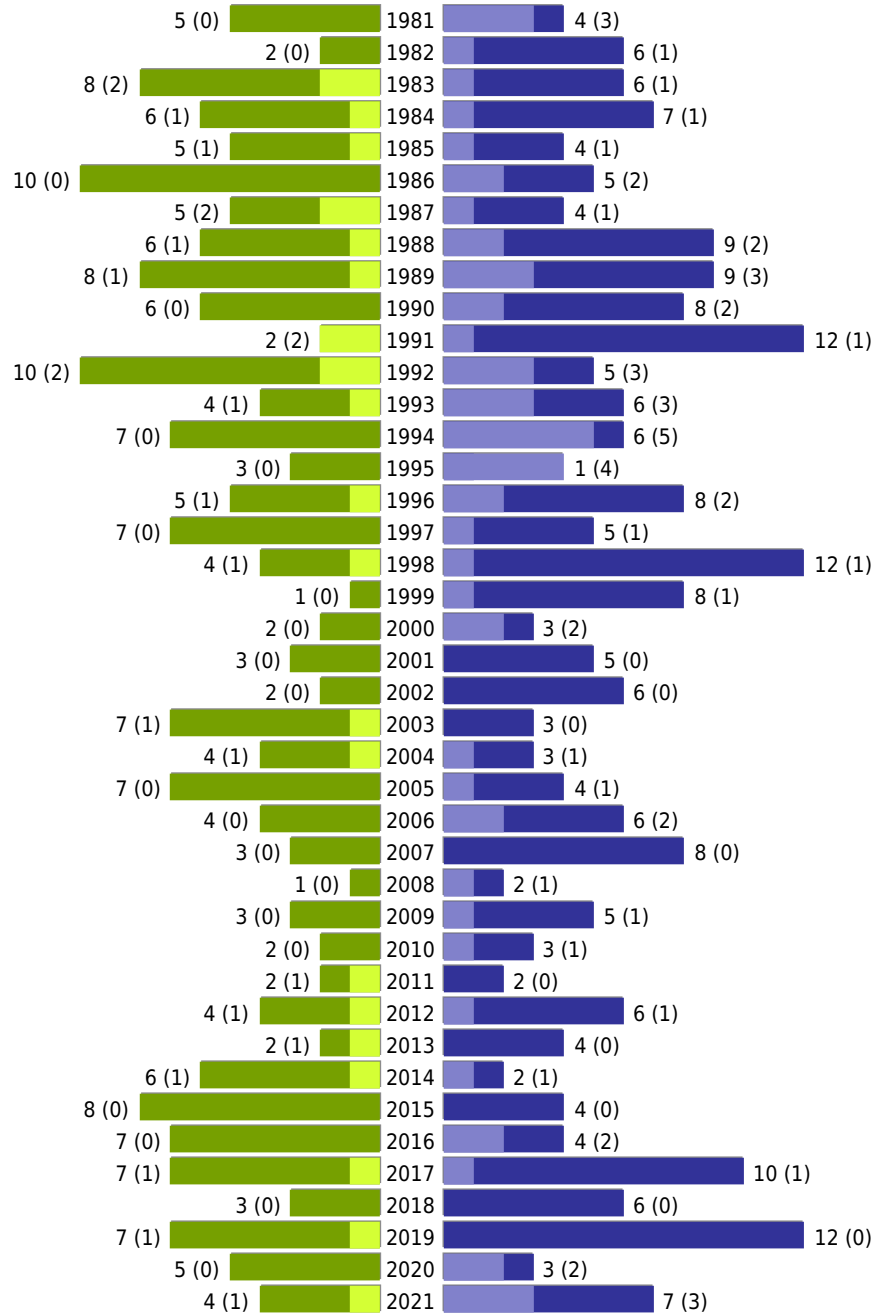

Alterspyramide Geburtsjahrgangsstatistik

Auswahlkriterien:

Geburtsdatum	01.01.1916 bis 31.12.2021
Stichtag	31.12.2021
Ortsteile	OT Schapdetten (Nottuln)
Personen	Aktive Personen im Zuständigkeitsbereich gemeldet
Wohnungsart	Haupt- oder alleinige Wohnung
Mandant	Gemeinde Nottuln
Gemeinden	Nottuln
Auswertung der Meldekette	Ereignisdatum (nur Ein- und Auszugsdatum)

Gemeinde Nottuln - Geburtsjahrgangsstatistik - vom 21.01.2022

Nottuln OT Schapdetten

erstellt am: 21.01.2022

■ männlich ■ männlich (nicht deutsch) ■ weiblich ■ weiblich (nicht deutsch) Anzahl Dt. (Anzahl Ausl.)

Gemeinde Nottuln - Geburtsjahrgangsstatistik - vom 21.01.2022

Nottuln OT Schapdetten (Fortsetzung)

	weiblich	männlich	unbestimmt	gesamt
Summe Deutsche	561	592	0	1153
Summe Ausländer	39	79	0	118
Einwohner gesamt	600	671	0	1271
Altersdurchschnitt in Jahren	47,6	44,2	0,0	45,8