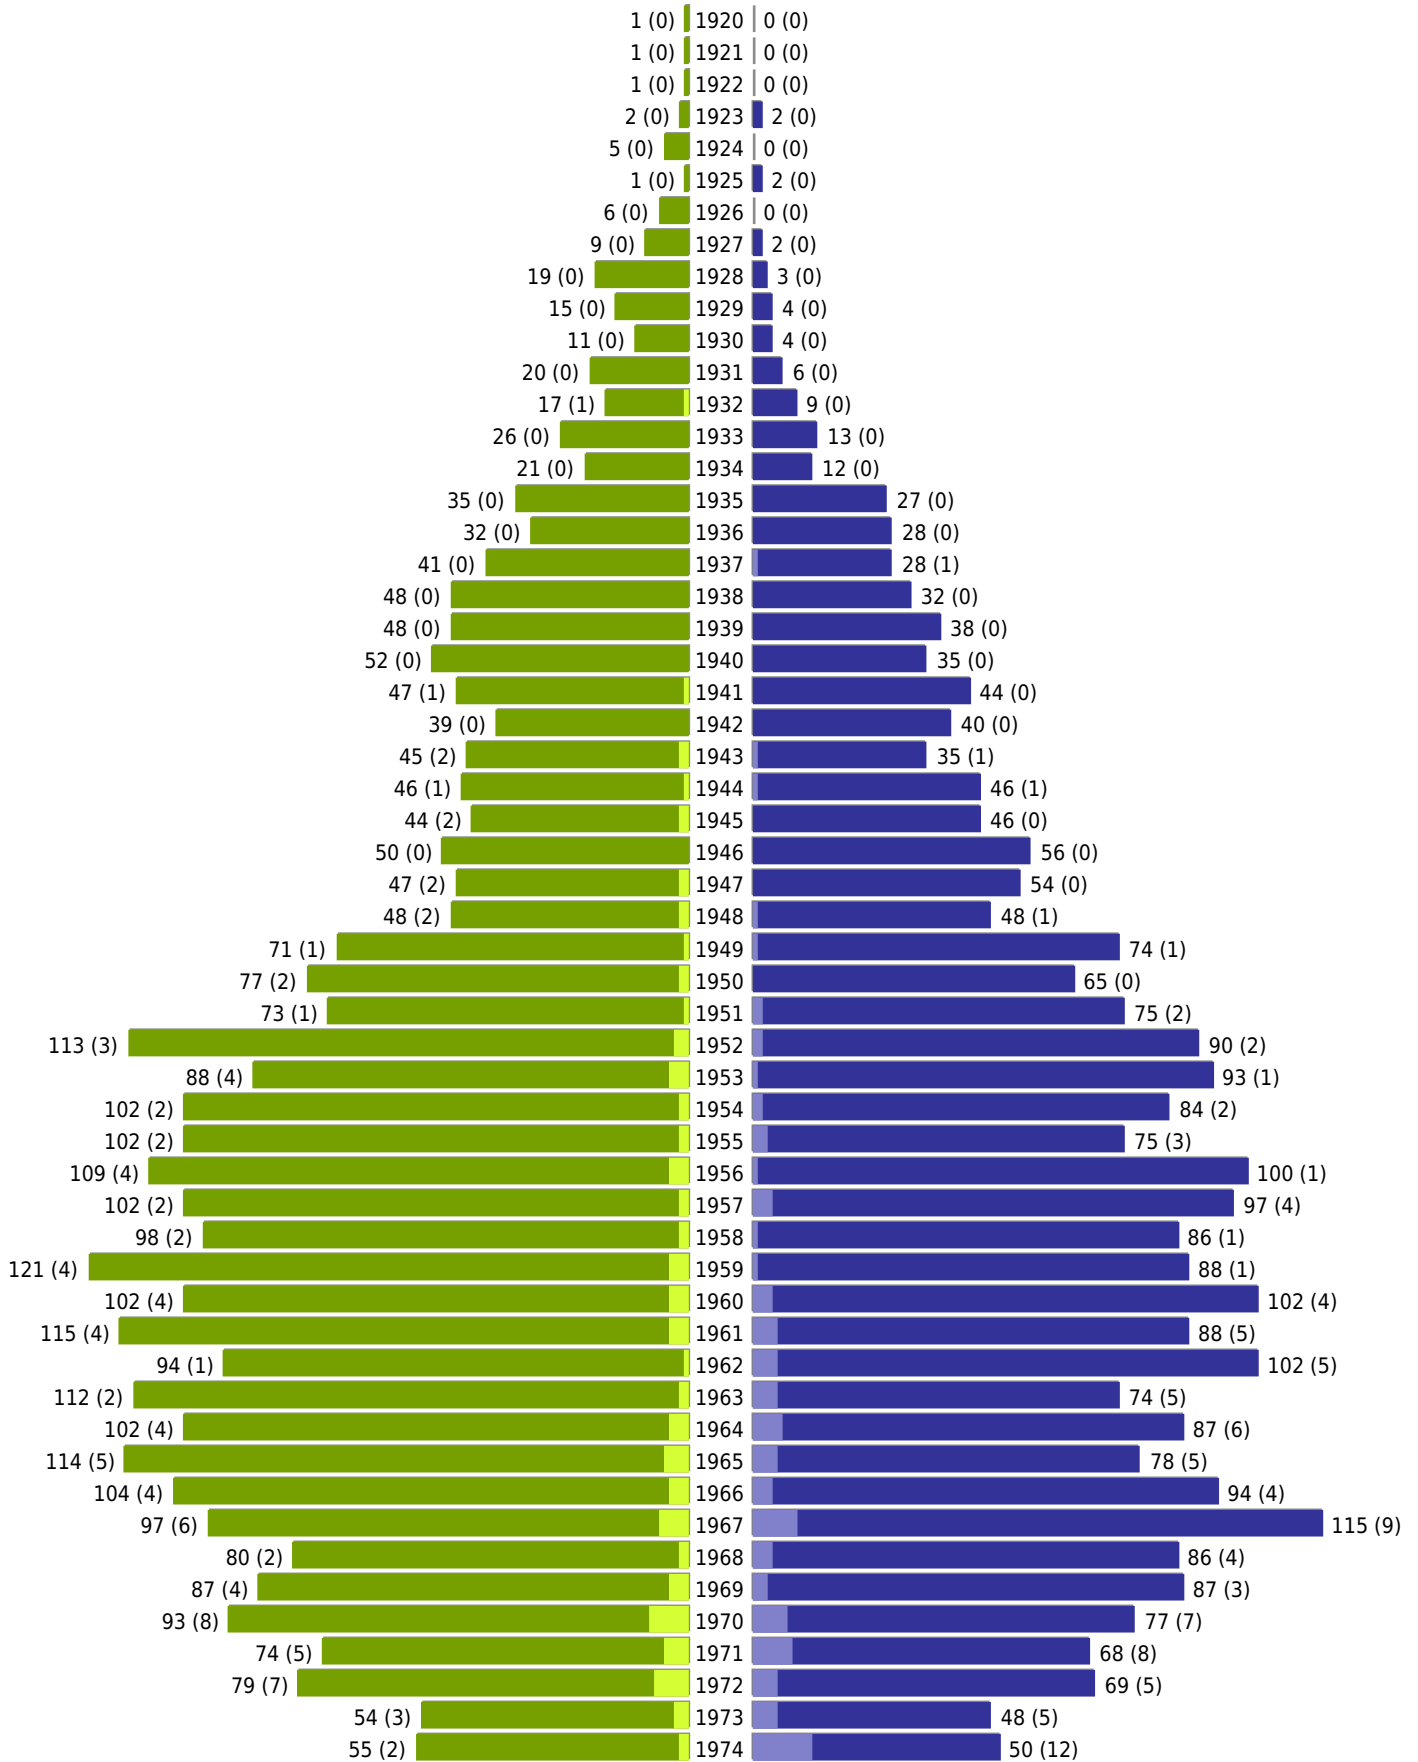

Alterspyramide Geburtsjahrgangsstatistik

Auswahlkriterien:

Geburtsdatum	01.01.1916 bis 31.12.2021
Stichtag	31.12.2021
Ortsteile	Nottuln (ohne Ortsteile) (Nottuln)
Personen	Aktive Personen im Zuständigkeitsbereich gemeldet
Wohnungsart	Haupt- oder alleinige Wohnung
Mandant	Gemeinde Nottuln
Gemeinden	Nottuln
Auswertung der Meldekette	Ereignisdatum (nur Ein- und Auszugsdatum)

Gemeinde Nottuln - Geburtsjahrgangsstatistik - vom 21.01.2022

Nottuln (Hauptort)

erstellt am: 21.01.2022

■ männlich ■ männlich (nicht deutsch) ■ weiblich ■ weiblich (nicht deutsch) Anzahl Dt. (Anzahl Ausl.)

Gemeinde Nottuln - Geburtsjahrgangsstatisik - vom 21.01.2022

Nottuln (Hauptort) (Fortsetzung)

	weiblich	männlich	unbestimmt	gesamt
Summe Deutsche	5836	5438	0	11274
Summe Ausländer	361	448	0	809
Einwohner gesamt	6197	5886	0	12083
Altersdurchschnitt in Jahren	45,8	43,3	0,0	44,6