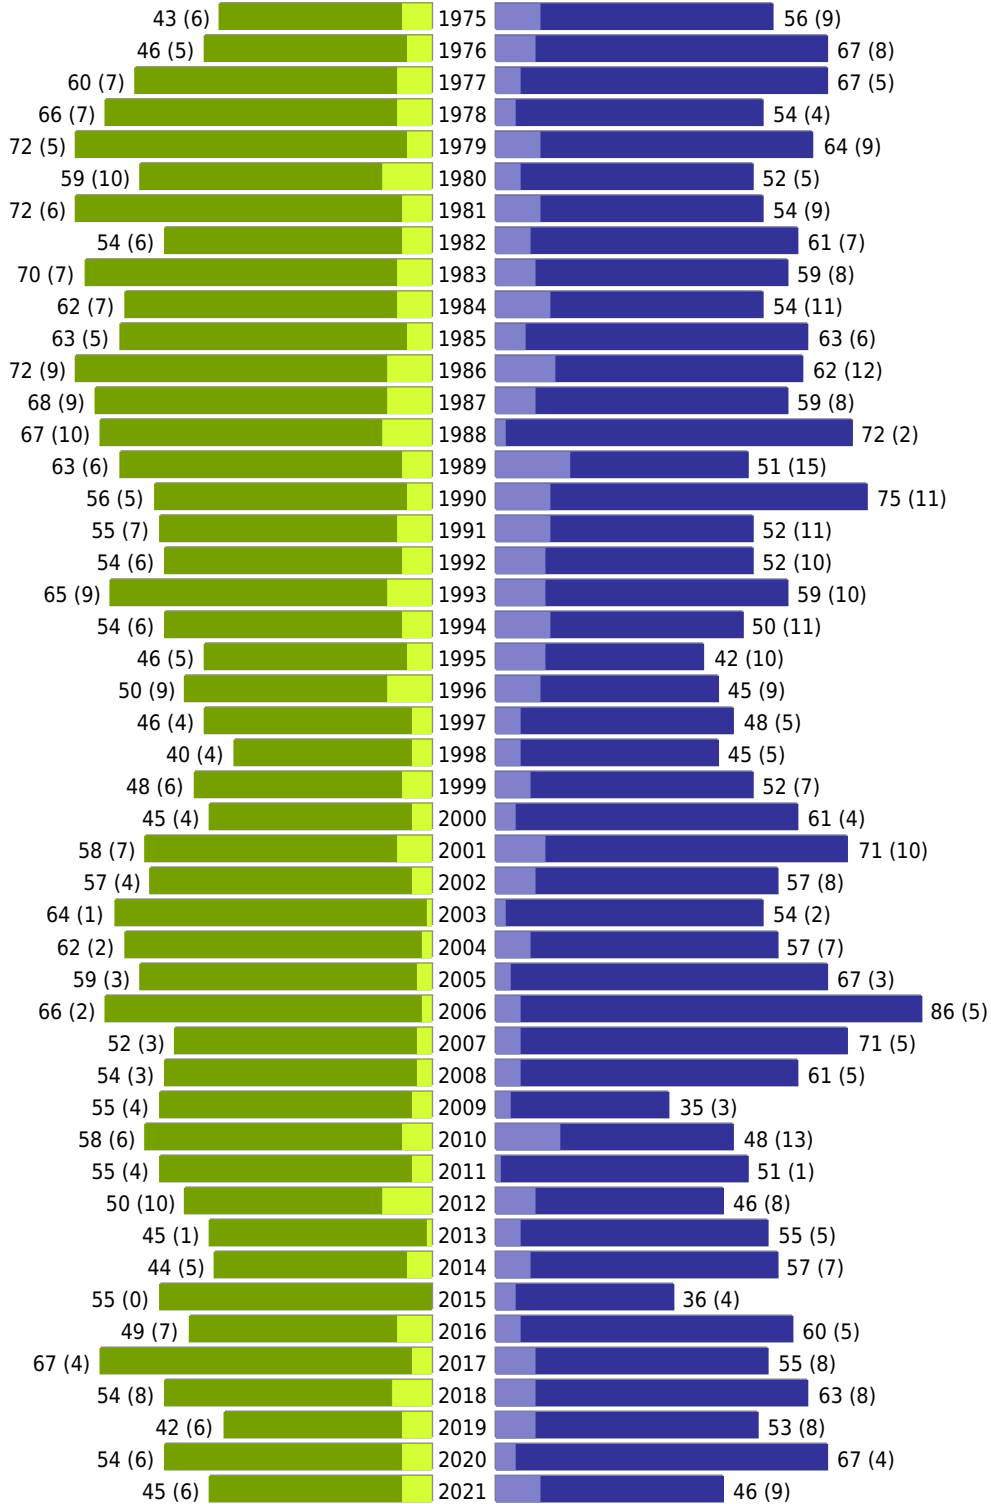

Alterspyramide Geburtsjahrgangsstatistik

Auswahlkriterien:

Geburtsdatum	01.01.1916 bis 31.12.2021
Stichtag	31.12.2021
Ortsteile	Nottuln (ohne Ortsteile) (Nottuln)
Personen	Aktive Personen im Zuständigkeitsbereich gemeldet
Wohnungsart	Haupt- oder alleinige Wohnung
Mandant	Gemeinde Nottuln
Gemeinden	Nottuln
Auswertung der Meldekette	Ereignisdatum (nur Ein- und Auszugsdatum)

Gemeinde Nottuln - Geburtsjahrgangsstatistik - vom 21.01.2022

Nottuln (Hauptort)

erstellt am: 21.01.2022

■ männlich ■ männlich (nicht deutsch) ■ weiblich ■ weiblich (nicht deutsch) Anzahl Dt. (Anzahl Ausl.)

Gemeinde Nottuln - Geburtsjahrgangsstatisik - vom 21.01.2022

Nottuln (Hauptort) (Fortsetzung)

	weiblich	männlich	unbestimmt	gesamt
Summe Deutsche	5836	5438	0	11274
Summe Ausländer	361	448	0	809
Einwohner gesamt	6197	5886	0	12083
Altersdurchschnitt in Jahren	45,8	43,3	0,0	44,6