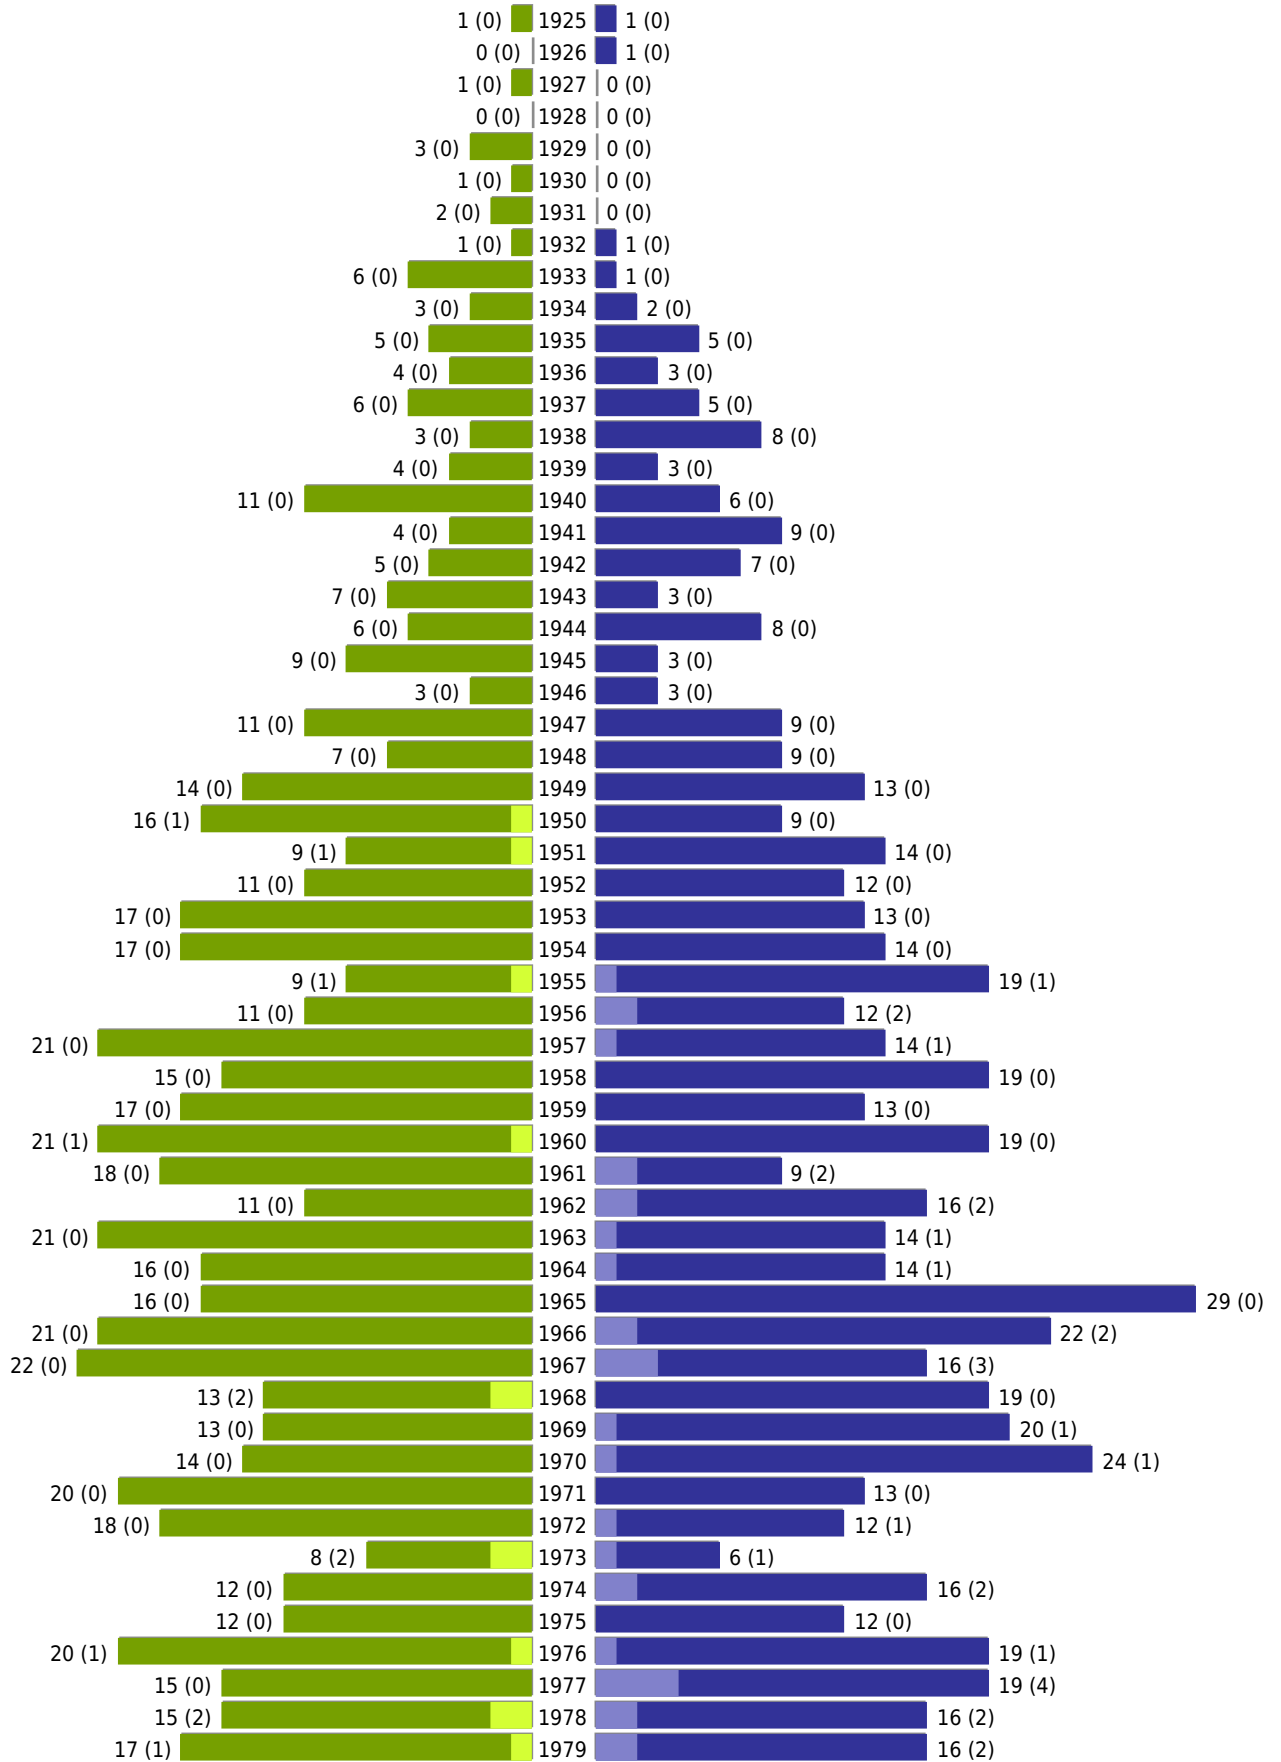

# Alterspyramide Geburtsjahrgangsstatistik

## Auswahlkriterien:

Geburtsdatum	01.01.1916 bis 31.12.2021
Stichtag	31.12.2021
Ortsteile	OT Darup ( Nottuln )
Personen	Aktive Personen im Zuständigkeitsbereich gemeldet
Wohnungsart	Haupt- oder alleinige Wohnung
Mandant	Gemeinde Nottuln
Gemeinden	Nottuln
Auswertung der Meldekette	Ereignisdatum (nur Ein- und Auszugsdatum)

Gemeinde Nottuln - Geburtsjahrgangsstatistik - vom 21.01.2022

Nottuln OT Darup

erstellt am: 21.01.2022

■ männlich ■ männlich (nicht deutsch) ■ weiblich ■ weiblich (nicht deutsch) Anzahl Dt. (Anzahl Ausl.)

Gemeinde Nottuln - Geburtsjahrgangsstatisik - vom 21.01.2022

Nottuln OT Darup (Fortsetzung)

	weiblich	männlich	unbestimmt	gesamt
Summe Deutsche	1044	990	0	2034
Summe Ausländer	35	77	0	112
Einwohner gesamt	1079	1067	0	2146
Altersdurchschnitt in Jahren	42,8	42,5	0,0	42,7