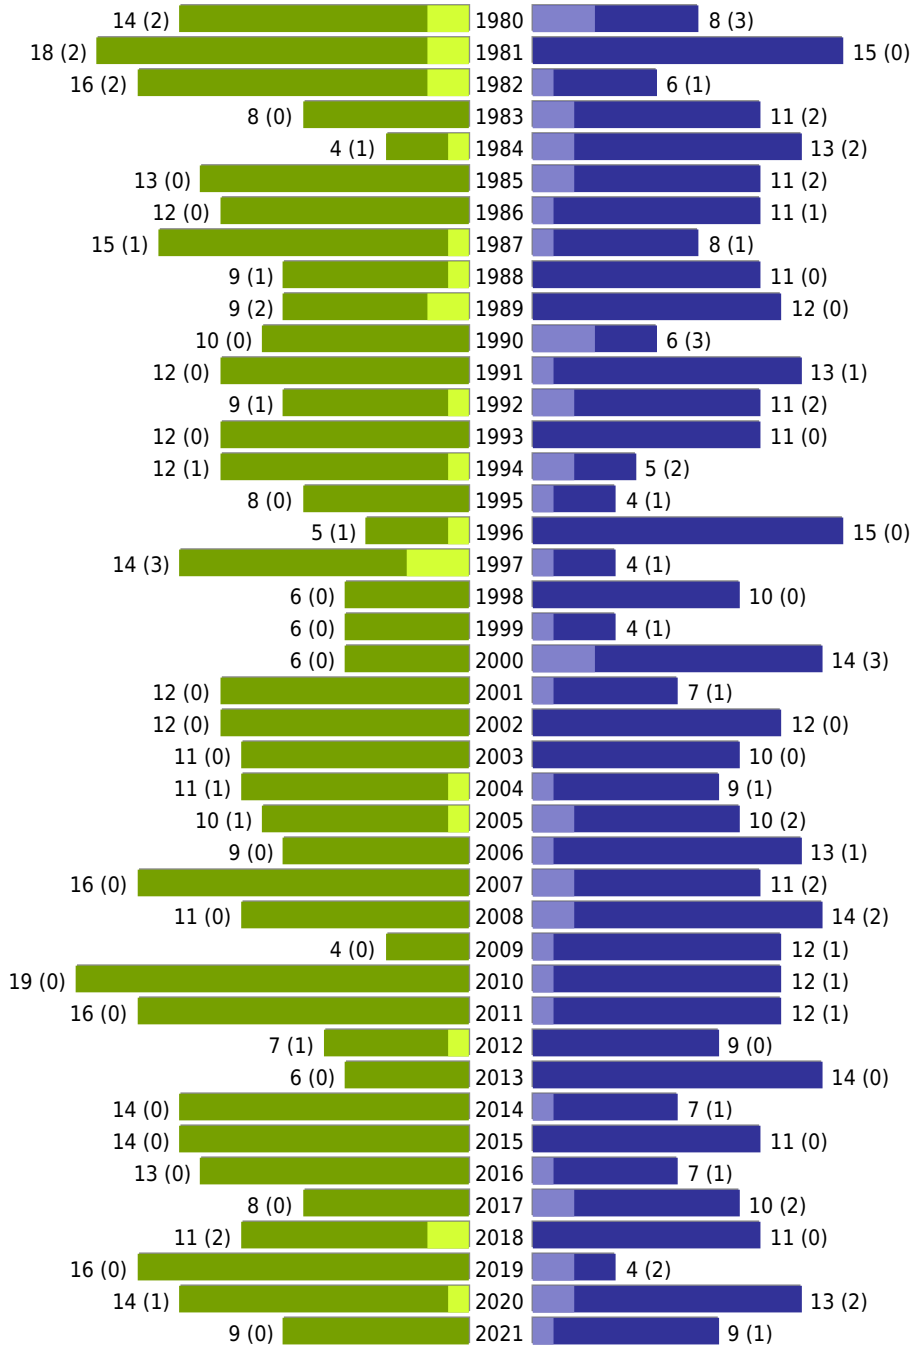

# Alterspyramide Geburtsjahrgangsstatistik

## Auswahlkriterien:

Geburtsdatum	01.01.1916 bis 31.12.2021
Stichtag	31.12.2021
Ortsteile	OT Darup ( Nottuln )
Personen	Aktive Personen im Zuständigkeitsbereich gemeldet
Wohnungsart	Haupt- oder alleinige Wohnung
Mandant	Gemeinde Nottuln
Gemeinden	Nottuln
Auswertung der Meldekette	Ereignisdatum (nur Ein- und Auszugsdatum)

Gemeinde Nottuln - Geburtsjahrgangsstatistik - vom 21.01.2022

Nottuln OT Darup

erstellt am: 21.01.2022

■ männlich ■ männlich (nicht deutsch) ■ weiblich ■ weiblich (nicht deutsch) Anzahl Dt. (Anzahl Ausl.)

Gemeinde Nottuln - Geburtsjahrgangsstatisik - vom 21.01.2022

Nottuln OT Darup (Fortsetzung)

	weiblich	männlich	unbestimmt	gesamt
Summe Deutsche	1044	990	0	2034
Summe Ausländer	35	77	0	112
Einwohner gesamt	1079	1067	0	2146
Altersdurchschnitt in Jahren	42,8	42,5	0,0	42,7