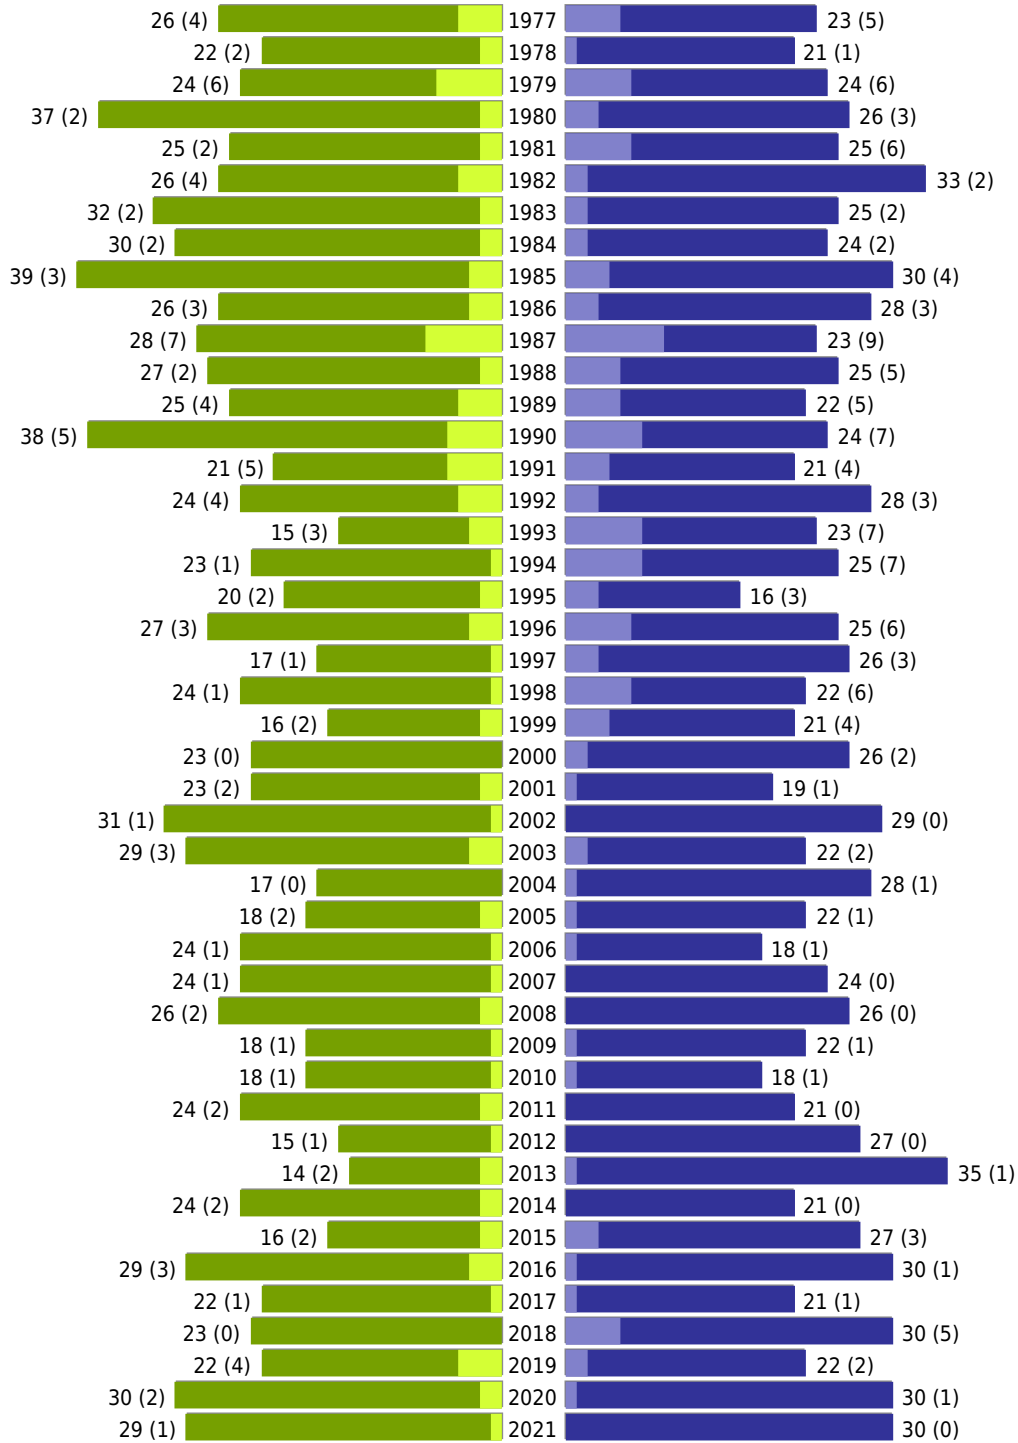

# Alterspyramide Geburtsjahrgangsstatistik

## Auswahlkriterien:

Geburtsdatum	01.01.1916 bis 31.12.2021
Stichtag	31.12.2021
Ortsteile	OT Appelhülsen ( Nottuln )
Personen	Aktive Personen im Zuständigkeitsbereich gemeldet
Wohnungsart	Haupt- oder alleinige Wohnung
Mandant	Gemeinde Nottuln
Gemeinden	Nottuln
Auswertung der Meldekette	Ereignisdatum (nur Ein- und Auszugsdatum)

Gemeinde Nottuln - Geburtsjahrgangsstatisik - vom 21.01.2022

Nottuln OT Appelhülsen

erstellt am: 21.01.2022

■ männlich ■ männlich (nicht deutsch) ■ weiblich ■ weiblich (nicht deutsch) Anzahl Dt. (Anzahl Ausl.)

Gemeinde Nottuln - Geburtsjahrgangsstatistik - vom 21.01.2022

Nottuln OT Appelhülsen (Fortsetzung)

	weiblich	männlich	unbestimmt	gesamt
Summe Deutsche	2224	2184	0	4408
Summe Ausländer	148	190	0	338
Einwohner gesamt	2372	2374	0	4746
Altersdurchschnitt in Jahren	42,8	41,2	0,0	42,0