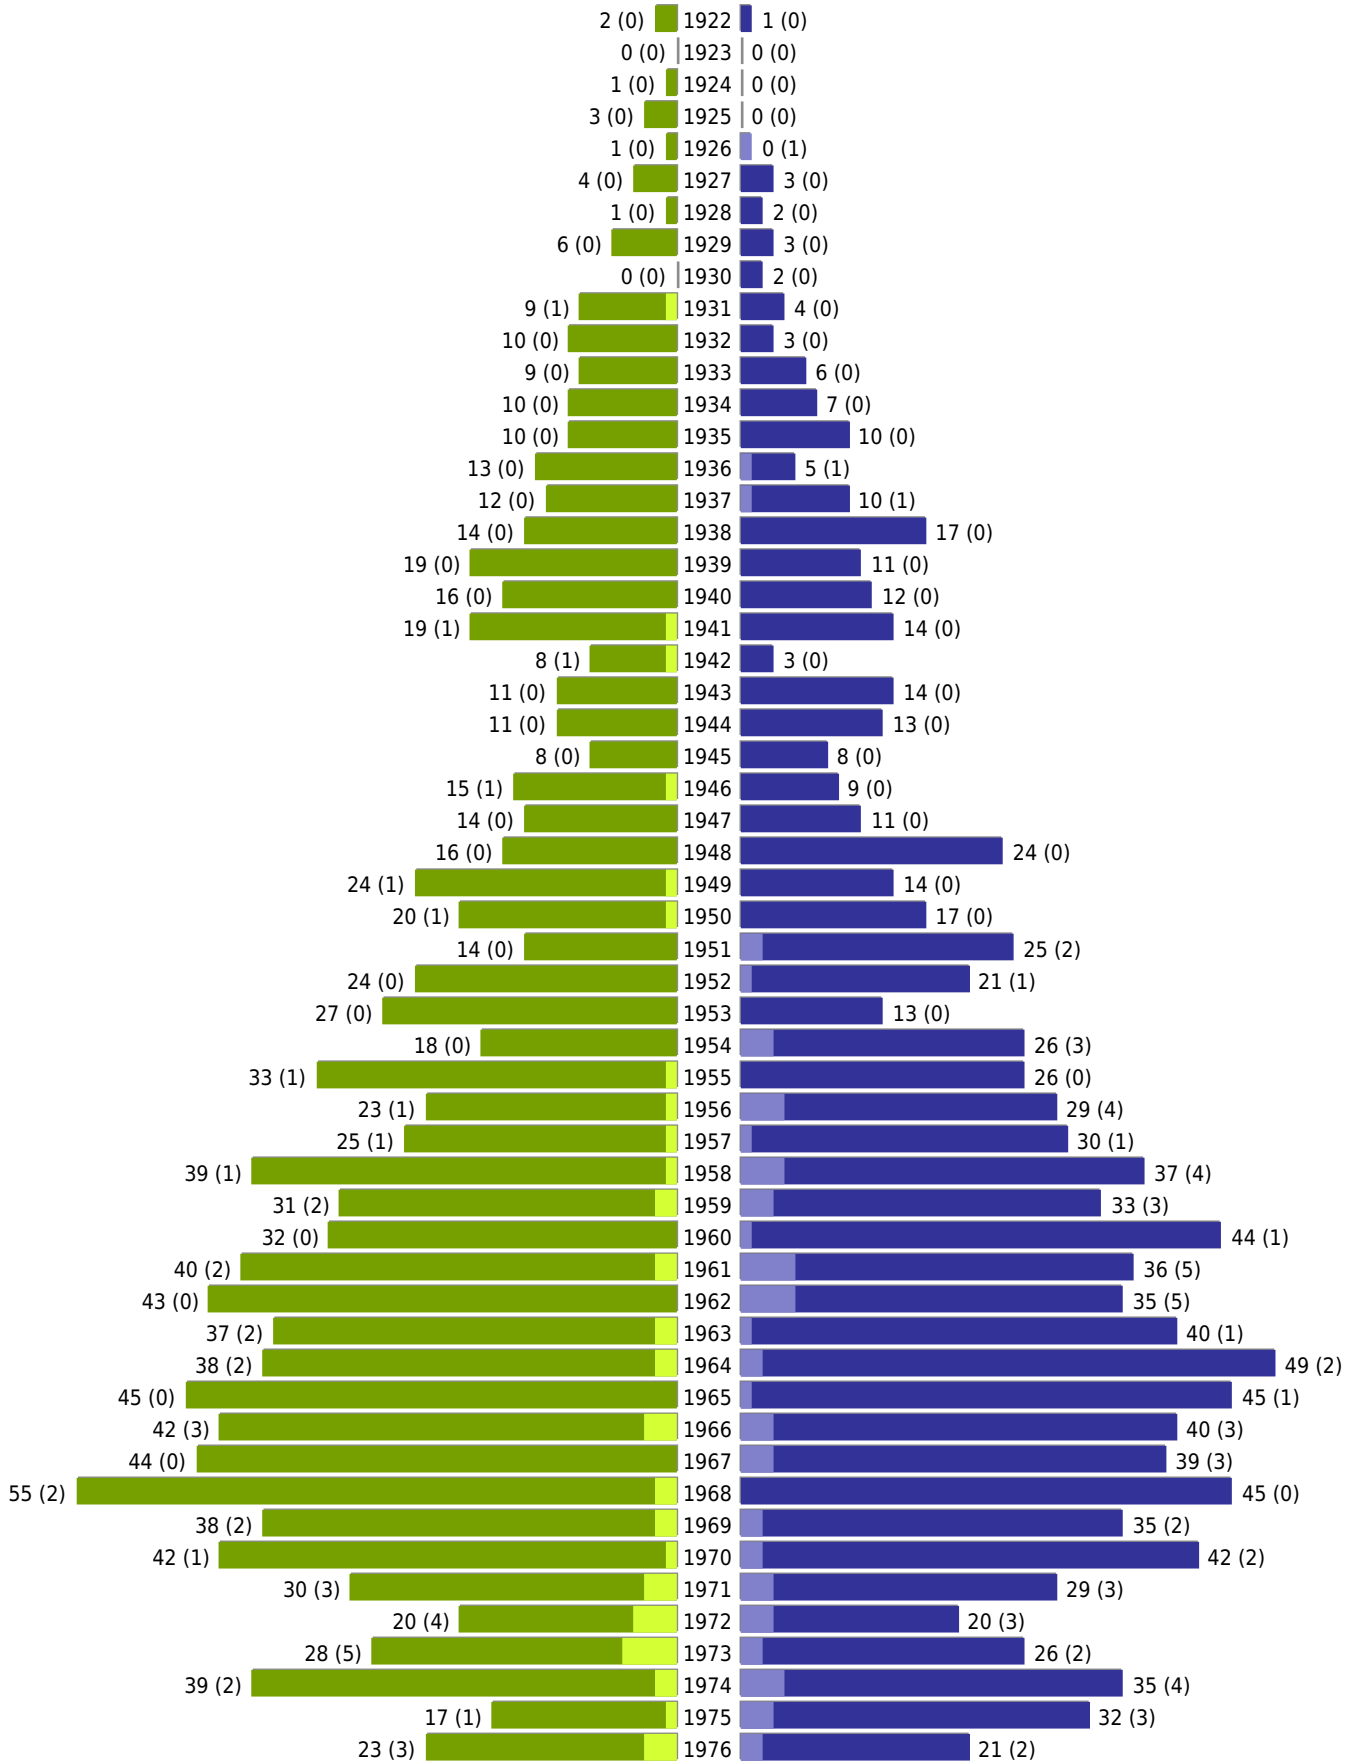

# Alterspyramide Geburtsjahrgangsstatistik

## Auswahlkriterien:

Geburtsdatum	01.01.1916 bis 31.12.2021
Stichtag	31.12.2021
Ortsteile	OT Appelhülsen ( Nottuln )
Personen	Aktive Personen im Zuständigkeitsbereich gemeldet
Wohnungsart	Haupt- oder alleinige Wohnung
Mandant	Gemeinde Nottuln
Gemeinden	Nottuln
Auswertung der Meldekette	Ereignisdatum (nur Ein- und Auszugsdatum)

Gemeinde Nottuln - Geburtsjahrgangsstatisik - vom 21.01.2022

Nottuln OT Appelhülsen

erstellt am: 21.01.2022

■ männlich ■ männlich (nicht deutsch) ■ weiblich ■ weiblich (nicht deutsch) Anzahl Dt. (Anzahl Ausl.)

Gemeinde Nottuln - Geburtsjahrgangsstatistik - vom 21.01.2022

Nottuln OT Appelhülsen (Fortsetzung)

	weiblich	männlich	unbestimmt	gesamt
Summe Deutsche	2224	2184	0	4408
Summe Ausländer	148	190	0	338
Einwohner gesamt	2372	2374	0	4746
Altersdurchschnitt in Jahren	42,8	41,2	0,0	42,0