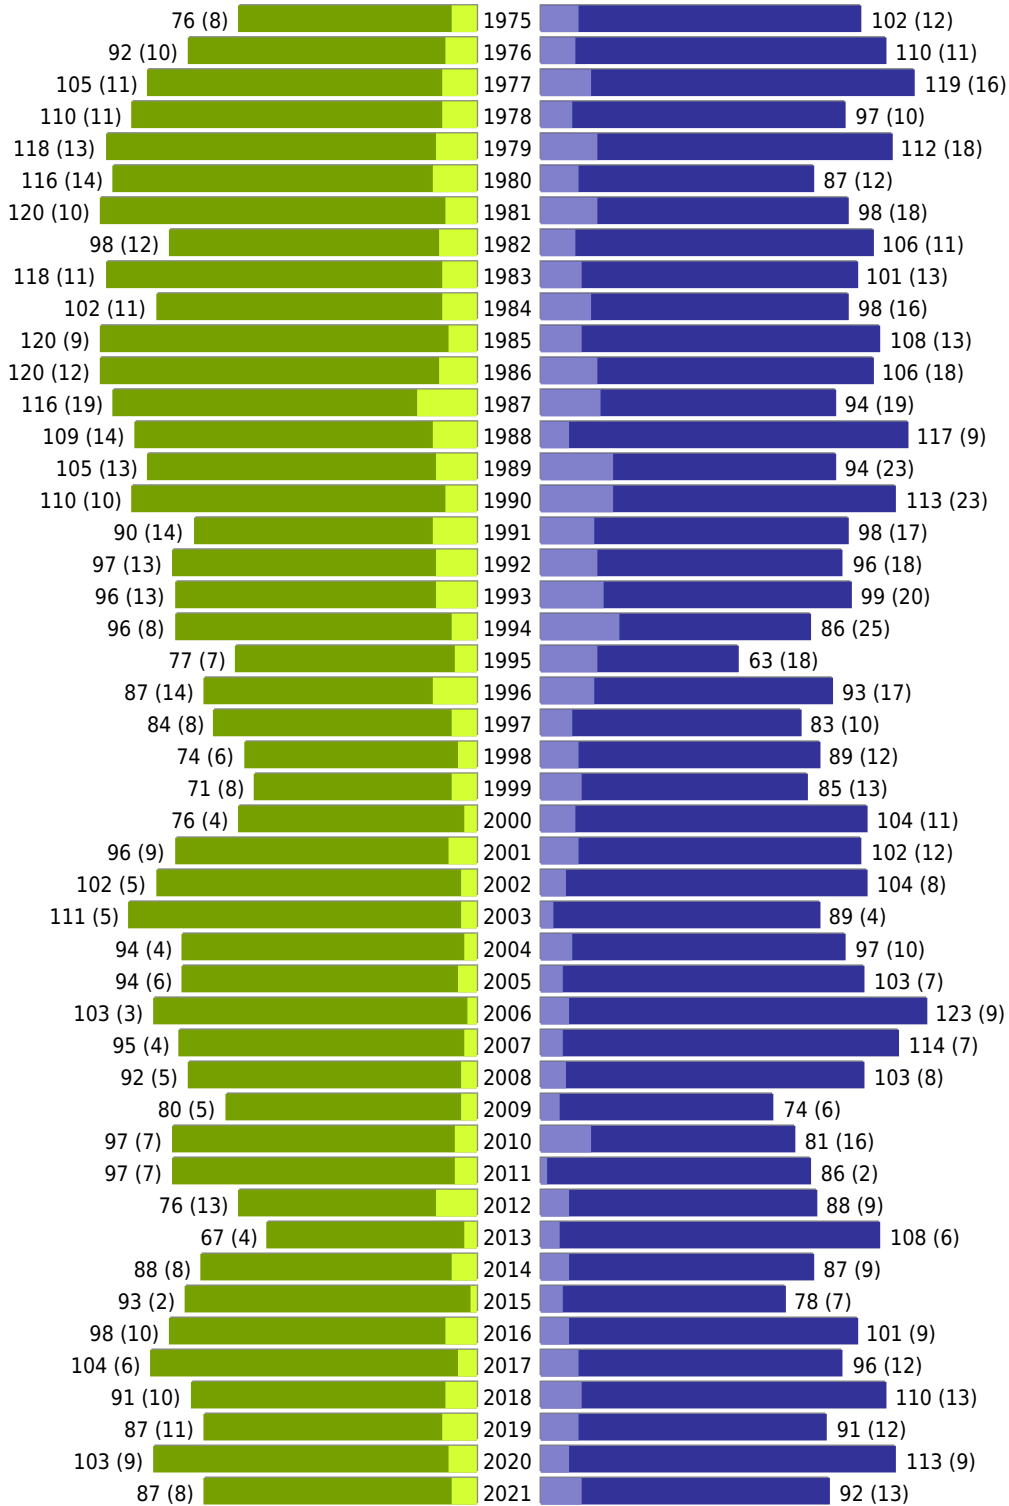

Alterspyramide Geburtsjahrgangsstatistik

Auswahlkriterien:

Geburtsdatum	01.01.1916 bis 31.12.2021
Stichtag	31.12.2021
Personen	Aktive Personen im Zuständigkeitsbereich gemeldet
Wohnungsart	Haupt- oder alleinige Wohnung
Mandant	Gemeinde Nottuln
Auswertung der Meldekette	Ereignisdatum (nur Ein- und Auszugsdatum)

Gemeinde Nottuln - Geburtsjahrgangsstatistik - vom 21.01.2022

Gesamter Zuständigkeitsbereich

erstellt am: 21.01.2022

■ männlich ■ männlich (nicht deutsch) ■ weiblich ■ weiblich (nicht deutsch) Anzahl Dt. (Anzahl Ausl.)

Gemeinde Nottuln - Geburtsjahrgangsstatistik - vom 21.01.2022

Gesamter Zuständigkeitsbereich (Fortsetzung)

	weiblich	männlich	unbestimmt	gesamt
Summe Deutsche	9665	9204	0	18869
Summe Ausländer	583	794	0	1377
Einwohner gesamt	10248	9998	0	20246
Altersdurchschnitt in Jahren	44,9	42,8	0,0	43,8