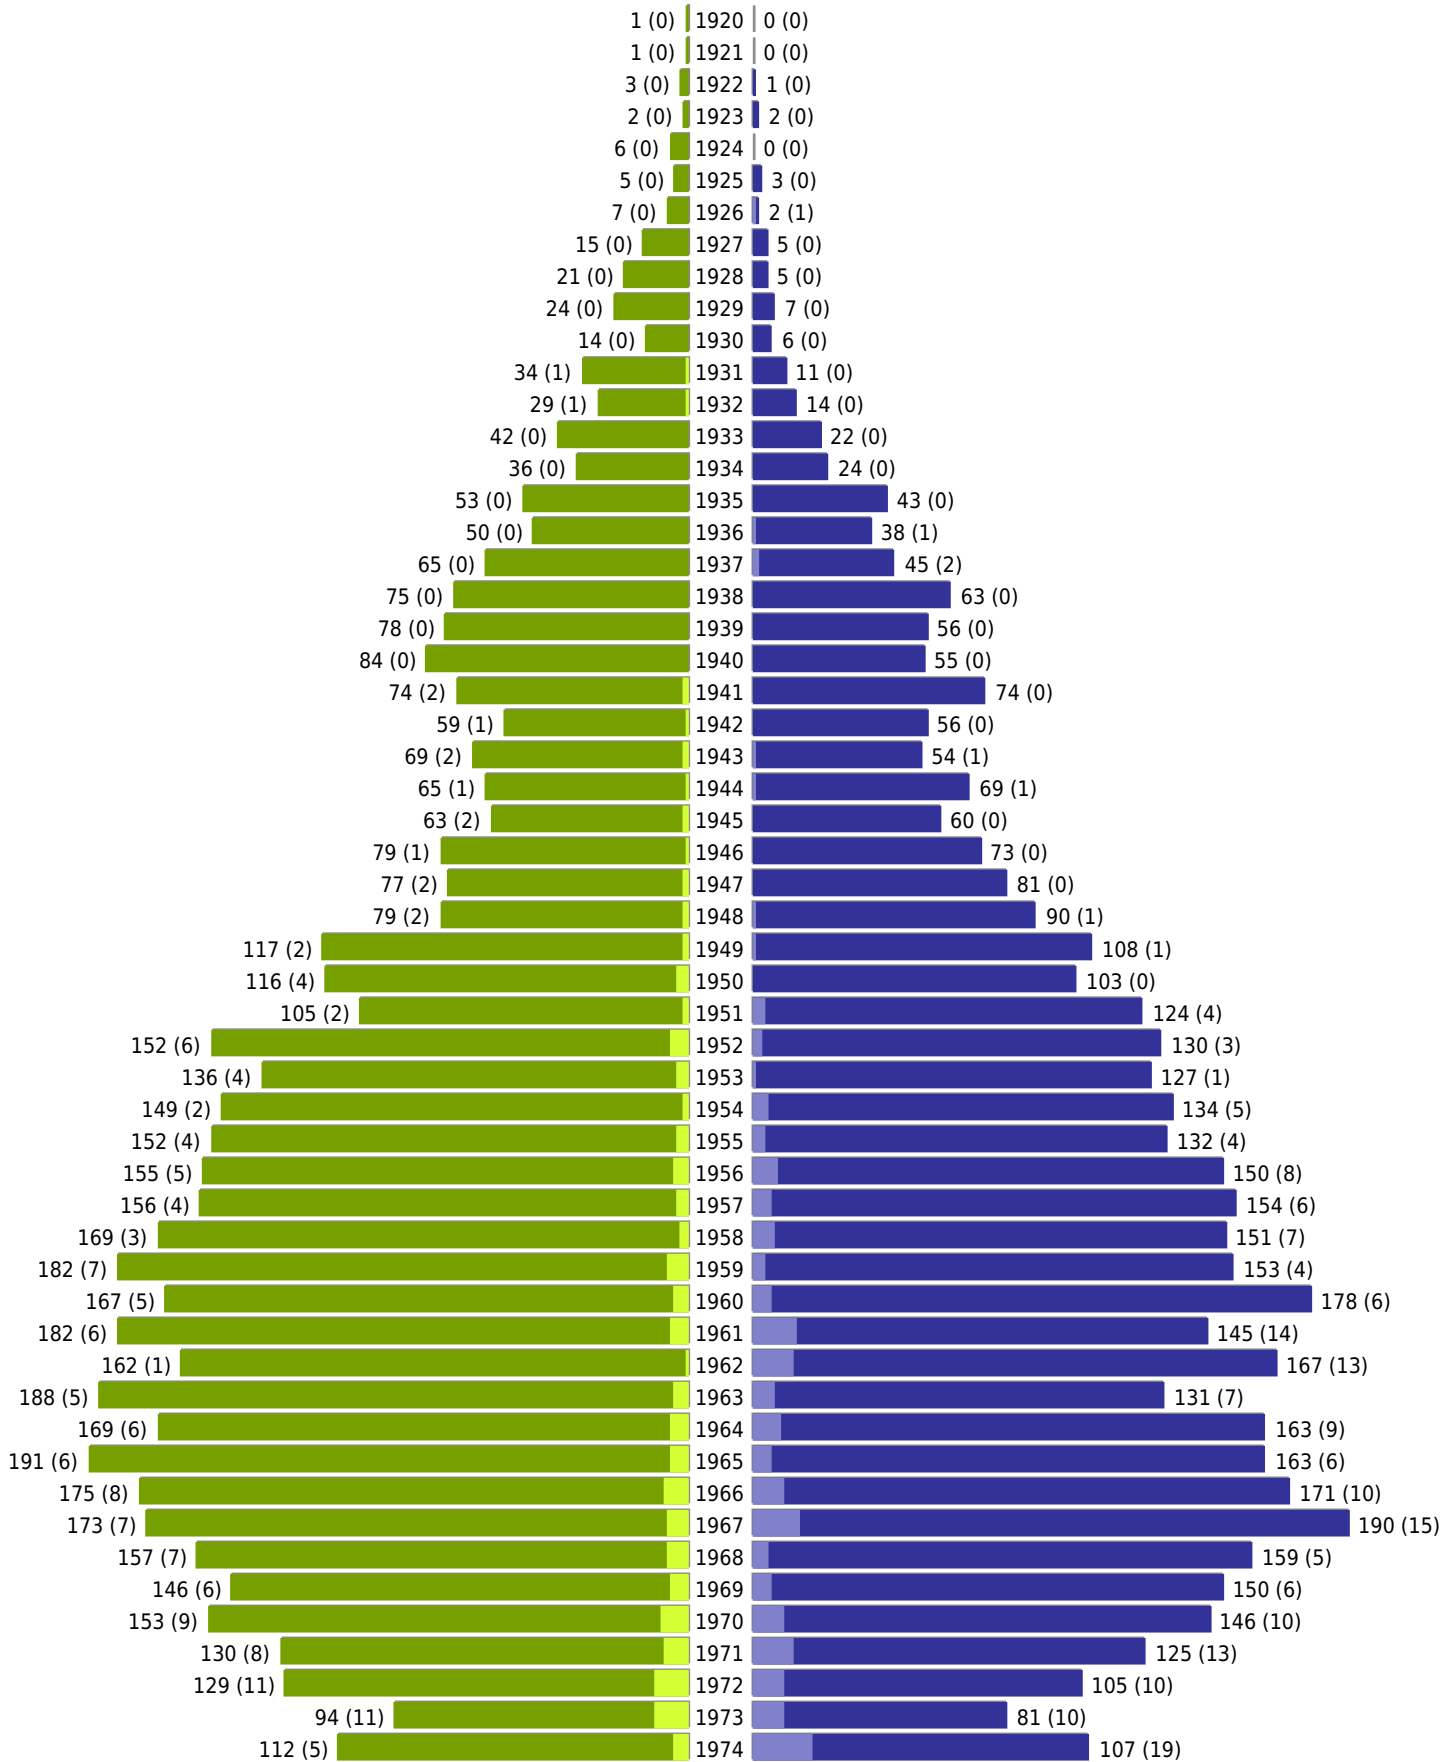

Alterspyramide Geburtsjahrgangsstatistik

Auswahlkriterien:

Geburtsdatum	01.01.1916 bis 31.12.2021
Stichtag	31.12.2021
Personen	Aktive Personen im Zuständigkeitsbereich gemeldet
Wohnungsart	Haupt- oder alleinige Wohnung
Mandant	Gemeinde Nottuln
Auswertung der Meldekette	Ereignisdatum (nur Ein- und Auszugsdatum)

Gemeinde Nottuln - Geburtsjahrgangsstatistik - vom 21.01.2022

Gesamter Zuständigkeitsbereich

erstellt am: 21.01.2022

■ männlich ■ männlich (nicht deutsch) ■ weiblich ■ weiblich (nicht deutsch) Anzahl Dt. (Anzahl Ausl.)

Gemeinde Nottuln - Geburtsjahrgangsstatistik - vom 21.01.2022

Gesamter Zuständigkeitsbereich (Fortsetzung)

	weiblich	männlich	unbestimmt	gesamt
Summe Deutsche	9665	9204	0	18869
Summe Ausländer	583	794	0	1377
Einwohner gesamt	10248	9998	0	20246
Altersdurchschnitt in Jahren	44,9	42,8	0,0	43,8