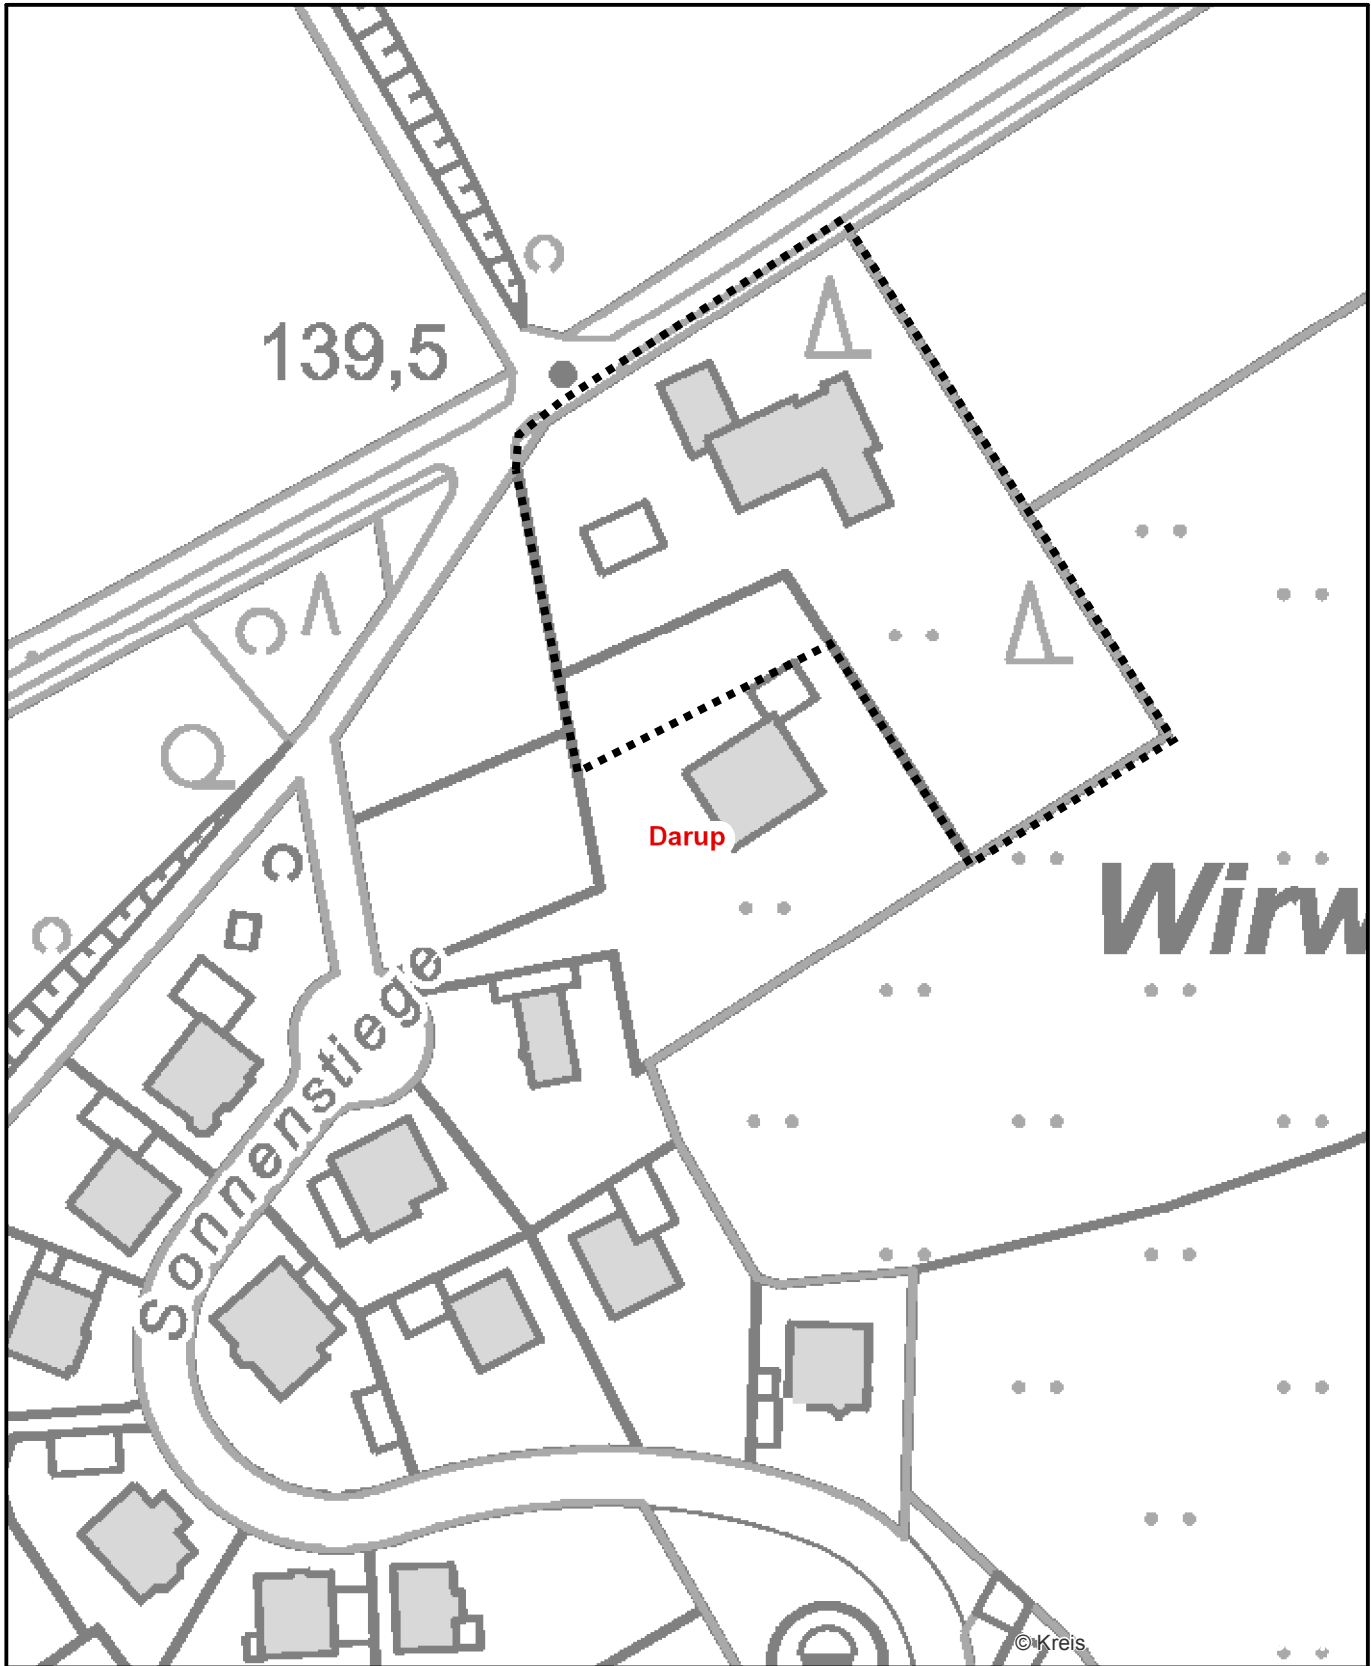

<p>Kreis Coesfeld Friedrich-Ebert-Str. 7 48653 Coesfeld</p> <p>1:1000</p>	<p>Planauskunft GIS Portal Kreis Coesfeld</p> 		<p>Bearbeiter: Elisa Mütherig</p> <p>Datum: 17.03.2021</p> <p>Uhrzeit: 13:54</p>
---	--	---	--

5755285

383146

382966

5755065

Maßstab: 1:1000  Meter