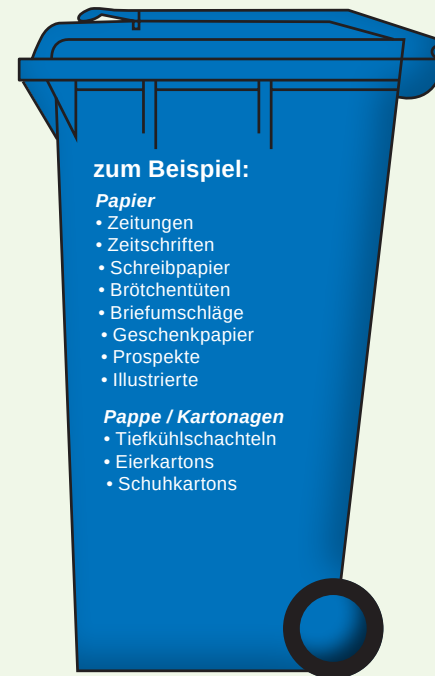

Abfuhrkalender 2023

Papier