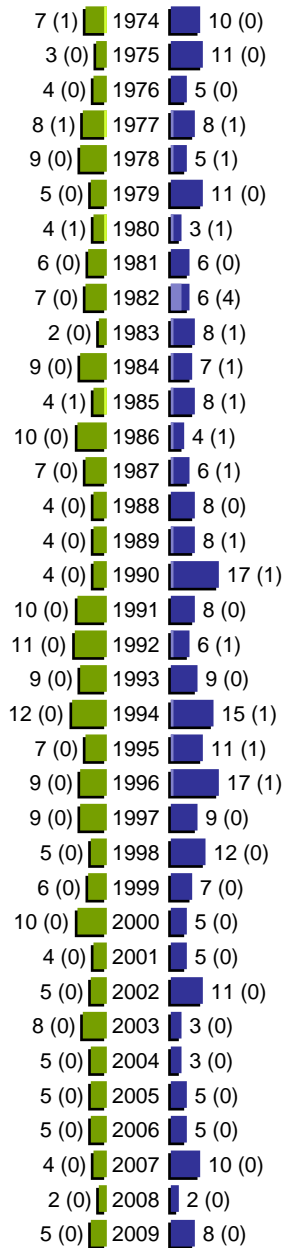

Alterspyramide

Gemeinde Nottuln (1 Orte)

Geburtsjahrgänge 1918 bis 1973 (Stichtag: 31.12.2009)

Alterspyramide

Gemeinde Nottuln (1 Orte)

Geburtsjahrgänge 1974 bis 2009 (Stichtag: 31.12.2009)

Alterspyramide

Gemeinde Nottuln (1 Orte)

Geburtsjahrgänge 1918 bis 2009 (Stichtag: 31.12.2009)

Summe Deutsche weiblich / männlich (gesamt): 648 / 658 (1306)

Summe Ausländer weiblich / männlich (gesamt): 14 / 36 (50)

Einwohner gesamt weiblich / männlich (gesamt): 662 / 694 (1356)

Orte: Nottuln OT Schapdetten