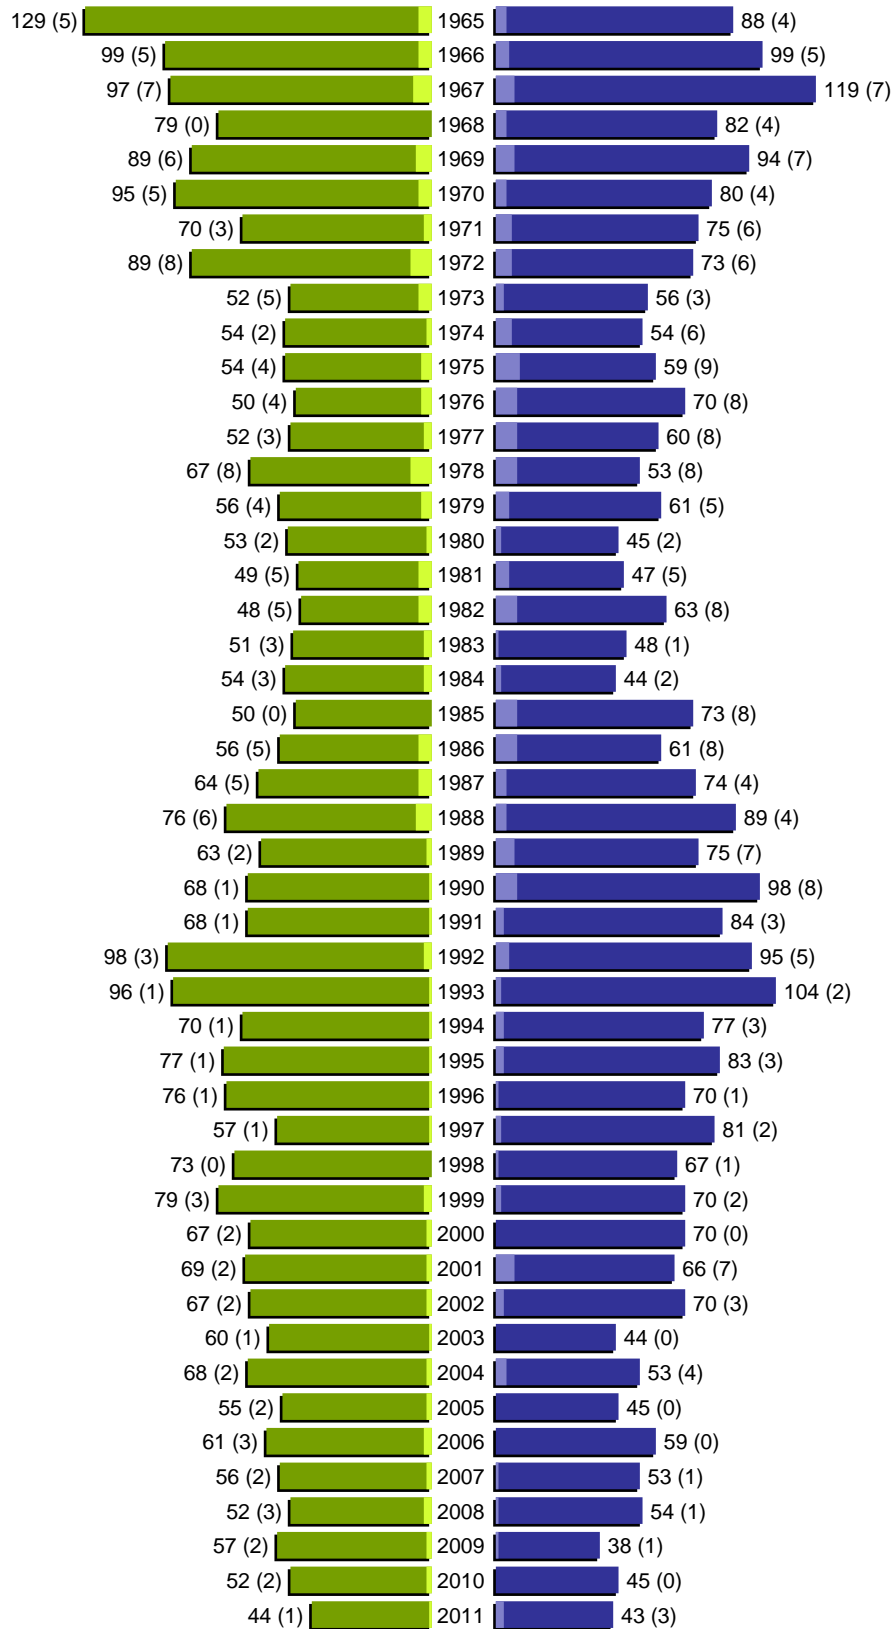

# Alterspyramide

Gemeinde Nottuln (1 Orte)

Geburtsjahrgänge 1909 bis 1964 (Stichtag: 31.12.2011)

# Alterspyramide

erstellt am: 12.01.2012

Gemeinde Nottuln (1 Orte)

Geburtsjahrgänge 1965 bis 2011 (Stichtag: 31.12.2011)

# Alterspyramide

Gemeinde Nottuln (1 Orte)

Geburtsjahrgänge 1909 bis 2011 (Stichtag: 31.12.2011)

Summe Deutsche weiblich / männlich (gesamt): 5852 / 5461 (11313)

Summe Ausländer weiblich / männlich (gesamt): 194 / 256 (450)

Einwohner gesamt weiblich / männlich (gesamt): 6046 / 5717 (11763)

Orte: Nottuln