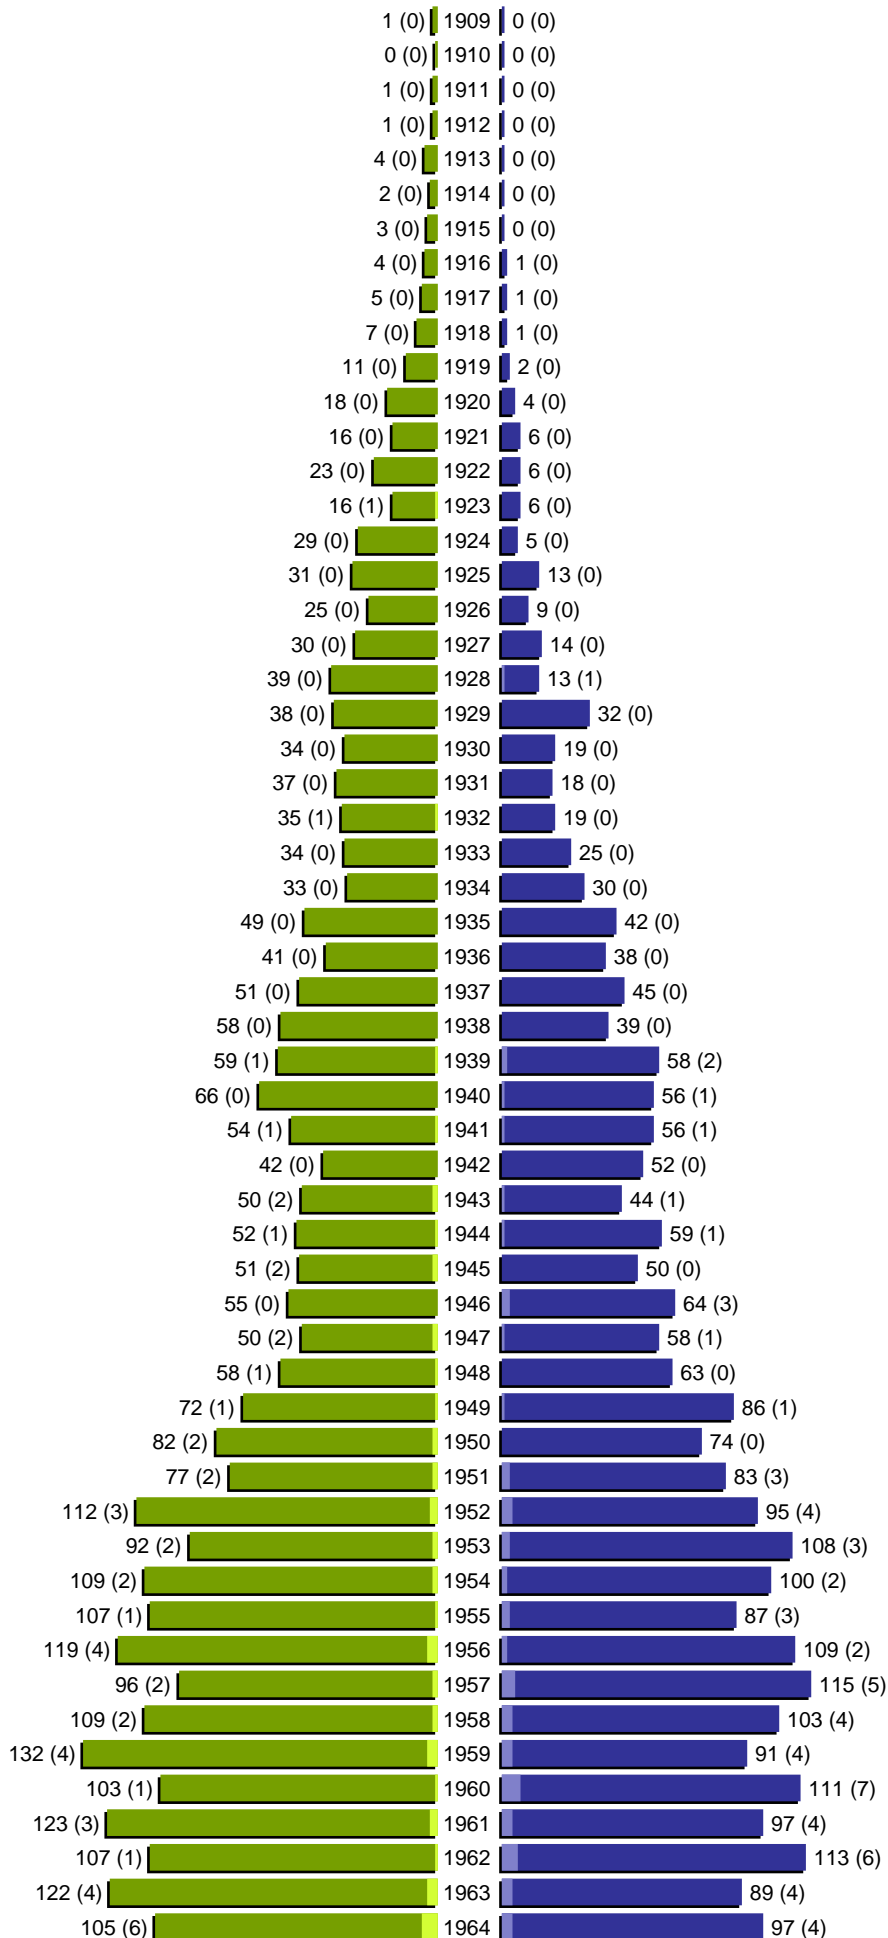

# Alterspyramide

Gemeinde Nottuln (1 Orte)

Geburtsjahrgänge 1909 bis 1964 (Stichtag: 31.12.2011)

# Alterspyramide

erstellt am: 12.01.2012

Gemeinde Nottuln (1 Orte)

Geburtsjahrgänge 1965 bis 2011 (Stichtag: 31.12.2011)

# Alterspyramide

Gemeinde Nottuln (1 Orte)

Geburtsjahrgänge 1909 bis 2011 (Stichtag: 31.12.2011)

Summe Deutsche weiblich / männlich (gesamt): 5852 / 5461 (11313)

Summe Ausländer weiblich / männlich (gesamt): 194 / 256 (450)

Einwohner gesamt weiblich / männlich (gesamt): 6046 / 5717 (11763)

Orte: Nottuln