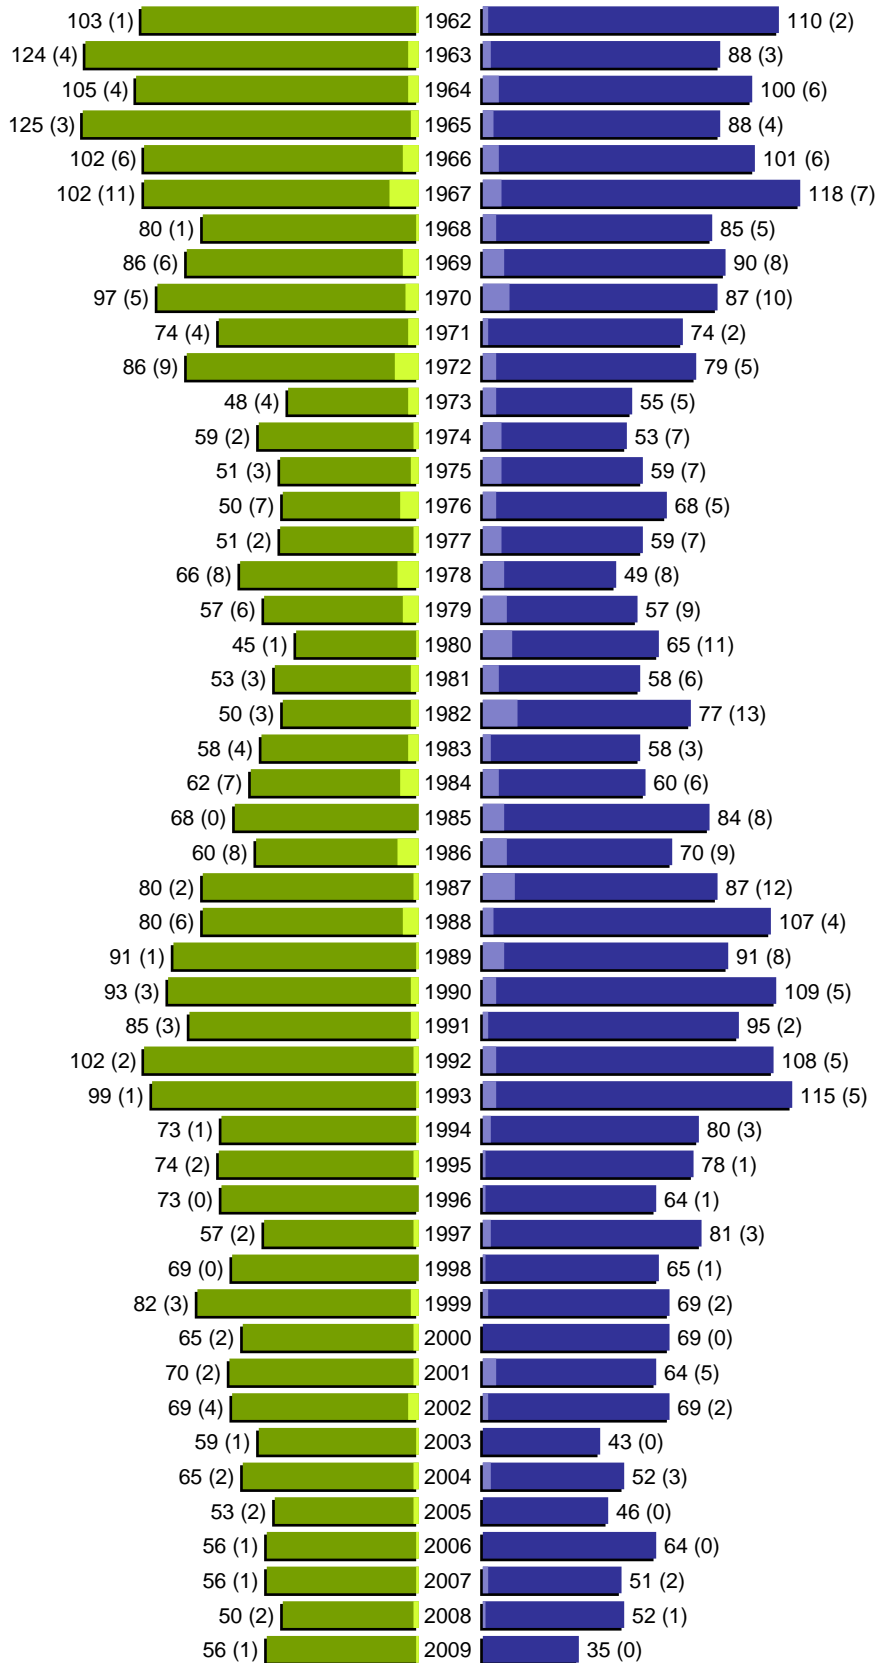

Alterspyramide

Gemeinde Nottuln (1 Orte)

Geburtsjahrgänge 1906 bis 1961 (Stichtag: 31.12.2009)

erstellt am: 07.01.2010

■	männlich
■	männlich (nicht deutsch)
■	weiblich
■	weiblich (nicht deutsch)
	Anzahl Dt. (Anzahl Ausl.)

Alterspyramide

Gemeinde Nottuln (1 Orte)

Geburtsjahrgänge 1962 bis 2009 (Stichtag: 31.12.2009)

Alterspyramide

Gemeinde Nottuln (1 Orte)

Geburtsjahrgänge 1906 bis 2009 (Stichtag: 31.12.2009)

Summe Deutsche weiblich / männlich (gesamt): 5945 / 5563 (11508)

Summe Ausländer weiblich / männlich (gesamt): 200 / 286 (486)

Einwohner gesamt weiblich / männlich (gesamt): 6145 / 5849 (11994)

Orte: Nottuln