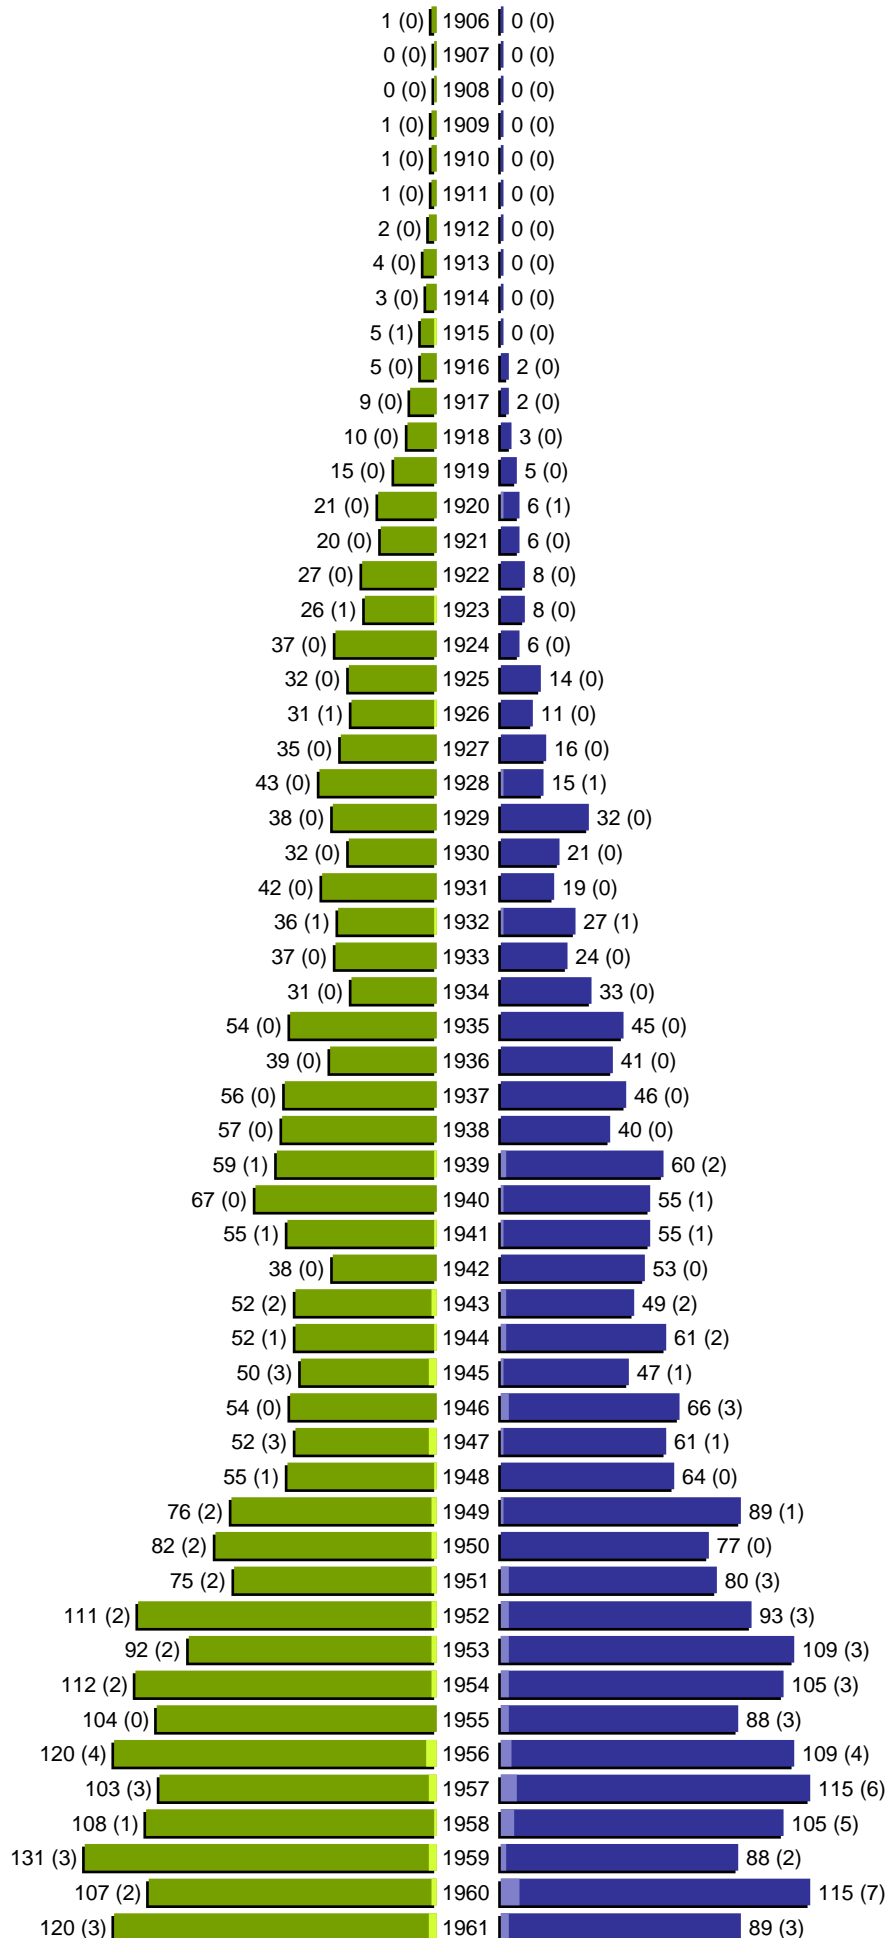

Alterspyramide

Gemeinde Nottuln (1 Orte)

Geburtsjahrgänge 1906 bis 1961 (Stichtag: 31.12.2009)

erstellt am: 07.01.2010

■	männlich
■	männlich (nicht deutsch)
■	weiblich
■	weiblich (nicht deutsch)
	Anzahl Dt. (Anzahl Ausl.)

Alterspyramide

Gemeinde Nottuln (1 Orte)

Geburtsjahrgänge 1962 bis 2009 (Stichtag: 31.12.2009)

Alterspyramide

Gemeinde Nottuln (1 Orte)

Geburtsjahrgänge 1906 bis 2009 (Stichtag: 31.12.2009)

Summe Deutsche weiblich / männlich (gesamt): 5945 / 5563 (11508)

Summe Ausländer weiblich / männlich (gesamt): 200 / 286 (486)

Einwohner gesamt weiblich / männlich (gesamt): 6145 / 5849 (11994)

Orte: Nottuln