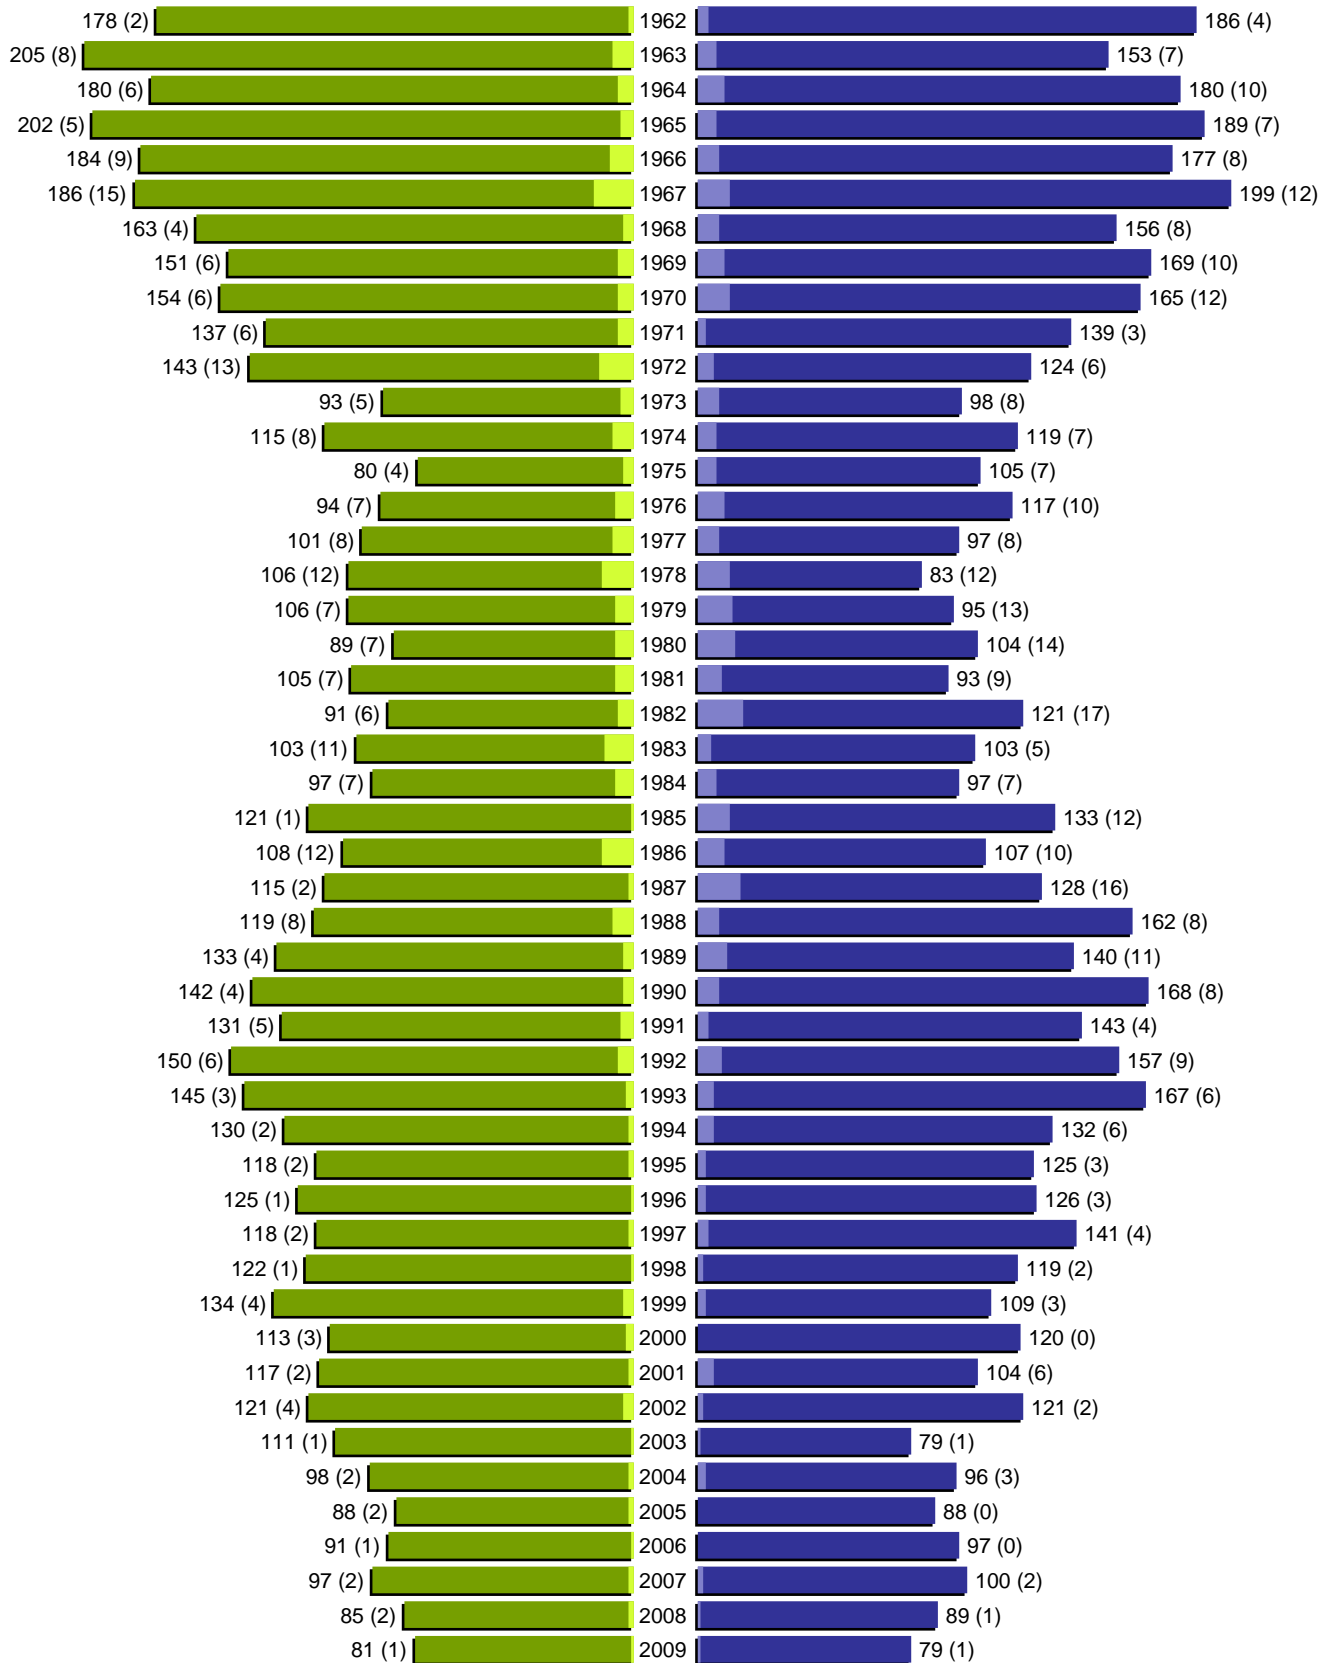

Alterspyramide

erstellt am: 07.01.2010

Gemeinde Nottuln

Geburtsjahrgänge 1906 bis 1961 (Stichtag: 31.12.2009)

Alterspyramide

Gemeinde Nottuln

Geburtsjahrgänge 1962 bis 2009 (Stichtag: 31.12.2009)

Alterspyramide

Gemeinde Nottuln

Geburtsjahrgänge 1906 bis 2009 (Stichtag: 31.12.2009)

Summe Deutsche weiblich / männlich (gesamt): 9833 / 9405 (19238)

Summe Ausländer weiblich / männlich (gesamt): 322 / 427 (749)

Einwohner gesamt weiblich / männlich (gesamt): 10155 / 9832 (19987)