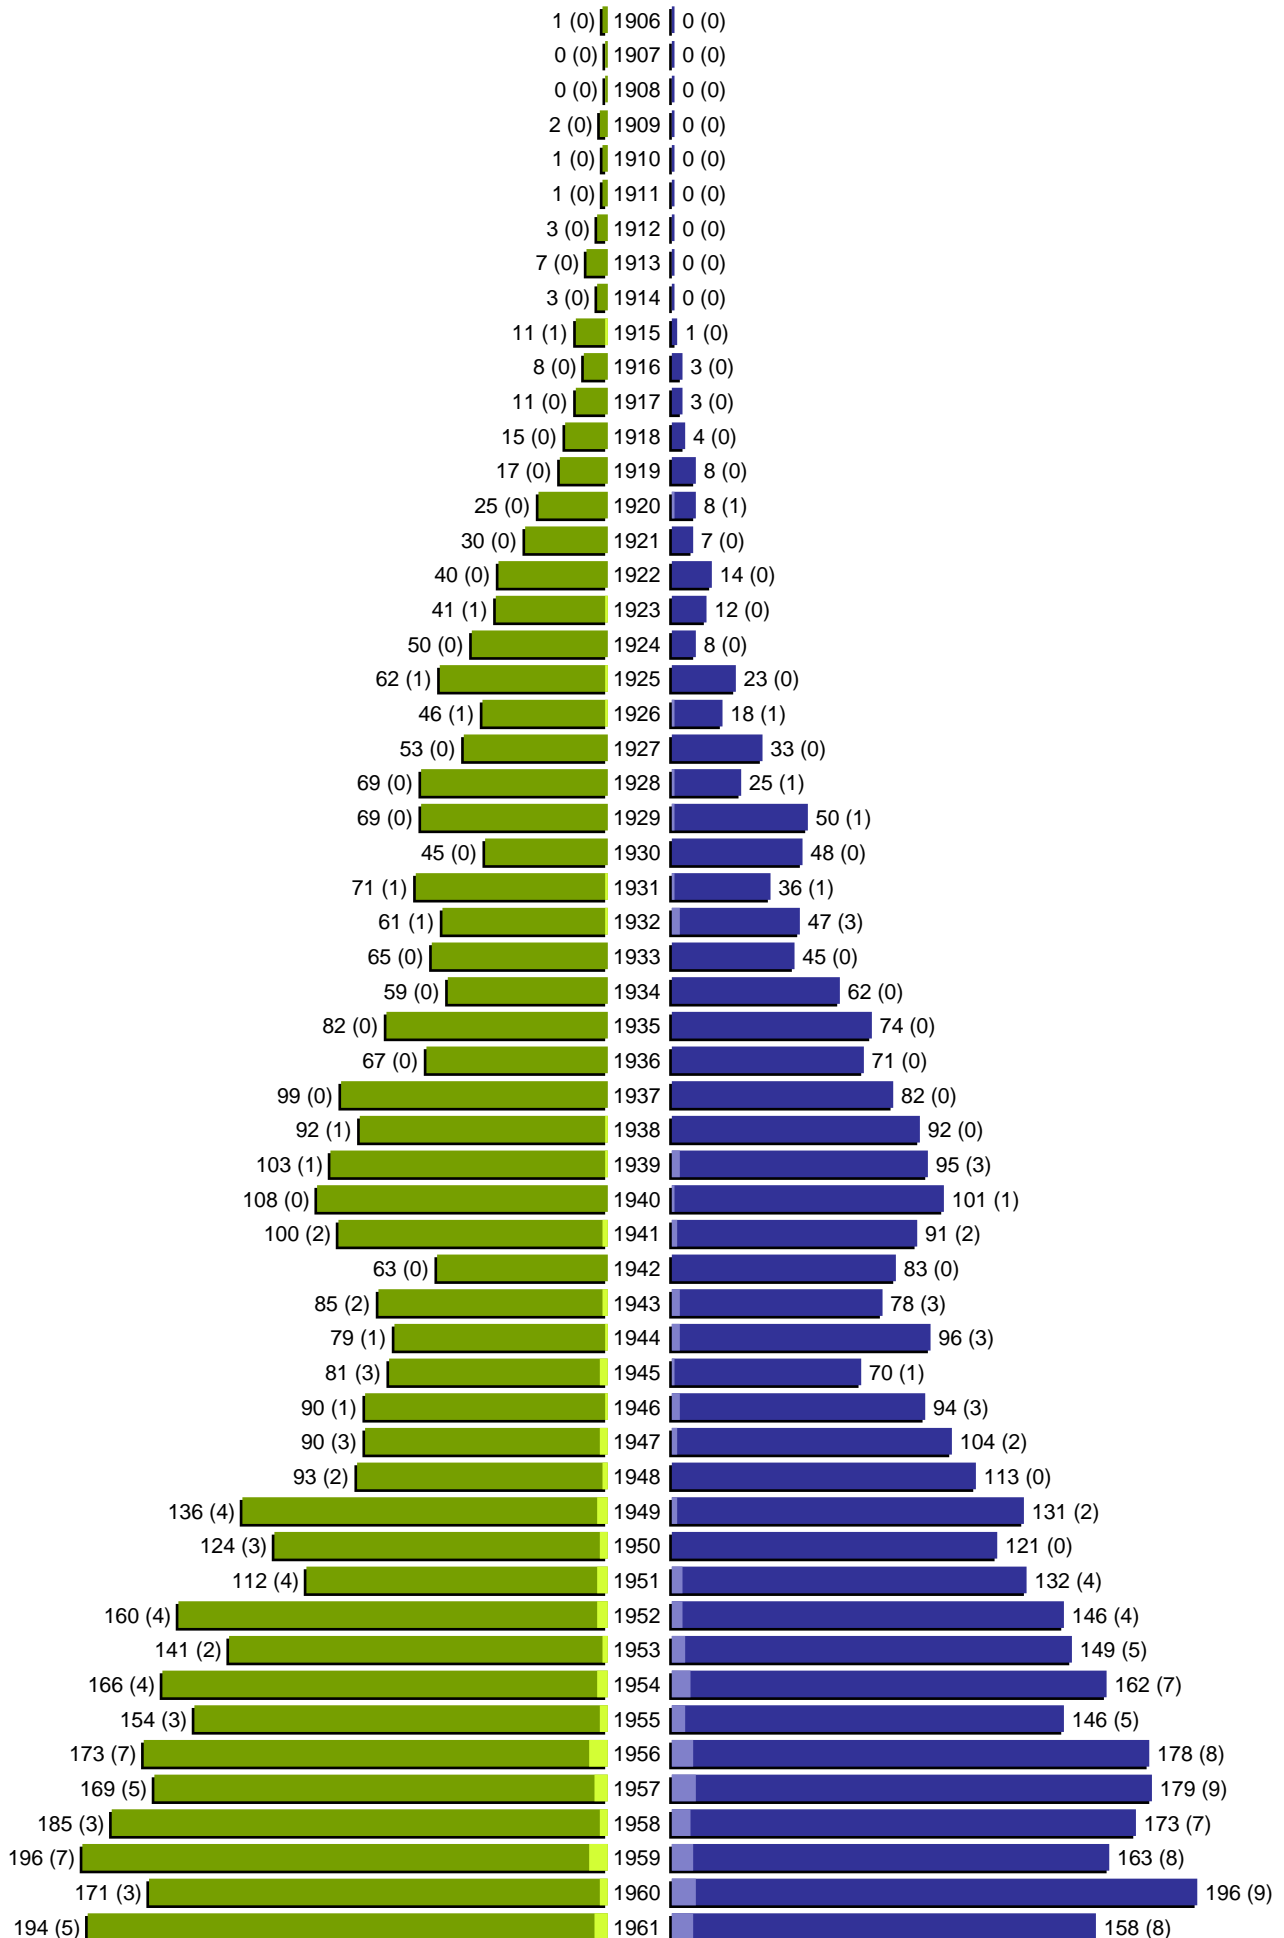

Alterspyramide

erstellt am: 07.01.2010

Gemeinde Nottuln

Geburtsjahrgänge 1906 bis 1961 (Stichtag: 31.12.2009)

Alterspyramide

Gemeinde Nottuln

Geburtsjahrgänge 1962 bis 2009 (Stichtag: 31.12.2009)

Alterspyramide

Gemeinde Nottuln

Geburtsjahrgänge 1906 bis 2009 (Stichtag: 31.12.2009)

Summe Deutsche weiblich / männlich (gesamt): 9833 / 9405 (19238)

Summe Ausländer weiblich / männlich (gesamt): 322 / 427 (749)

Einwohner gesamt weiblich / männlich (gesamt): 10155 / 9832 (19987)