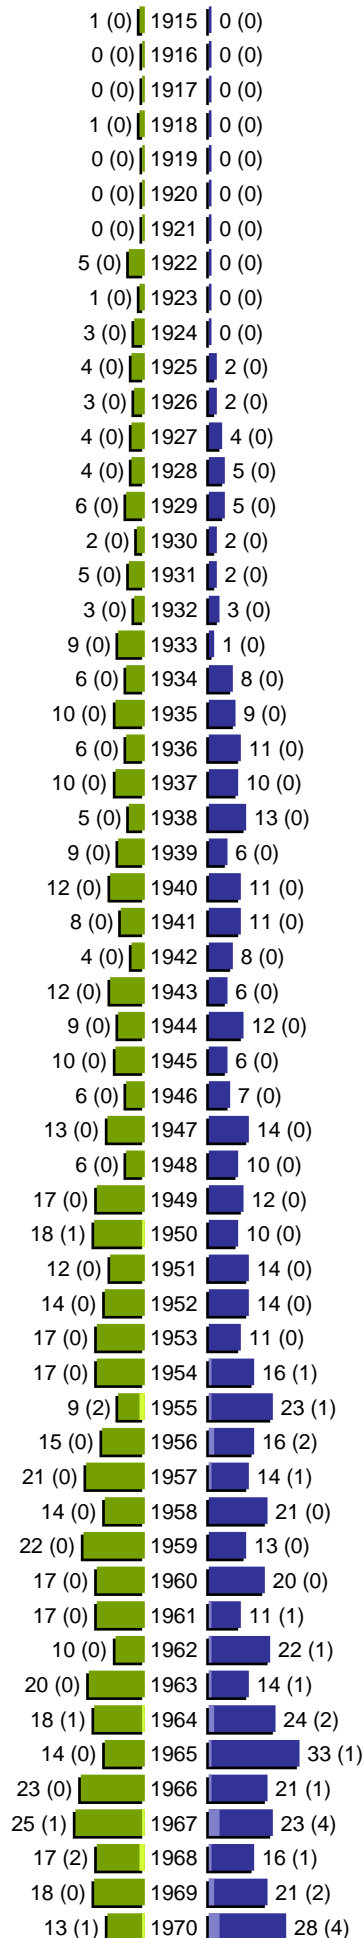

Alterspyramide

Gemeinde Nottuln (1 Orte)

Geburtsjahrgänge 1915 bis 1970 (Stichtag: 31.12.2011)

Alterspyramide

Gemeinde Nottuln (1 Orte)

Geburtsjahrgänge 1971 bis 2011 (Stichtag: 31.12.2011)

Alterspyramide

Gemeinde Nottuln (1 Orte)

Geburtsjahrgänge 1915 bis 2011 (Stichtag: 31.12.2011)

Summe Deutsche weiblich / männlich (gesamt): 1017 / 1030 (2047)

Summe Ausländer weiblich / männlich (gesamt): 21 / 59 (80)

Einwohner gesamt weiblich / männlich (gesamt): 1038 / 1089 (2127)

Orte: Nottuln OT Darup