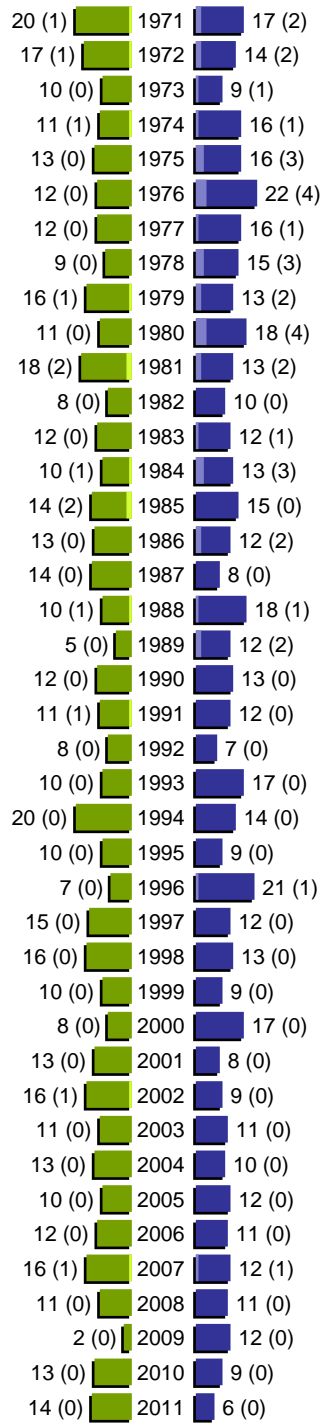

Alterspyramide

Gemeinde Nottuln (1 Orte)

Geburtsjahrgänge 1915 bis 1970 (Stichtag: 31.12.2011)

Alterspyramide

Gemeinde Nottuln (1 Orte)

Geburtsjahrgänge 1971 bis 2011 (Stichtag: 31.12.2011)

Alterspyramide

Gemeinde Nottuln (1 Orte)

Geburtsjahrgänge 1915 bis 2011 (Stichtag: 31.12.2011)

Summe Deutsche weiblich / männlich (gesamt): 1017 / 1030 (2047)

Summe Ausländer weiblich / männlich (gesamt): 21 / 59 (80)

Einwohner gesamt weiblich / männlich (gesamt): 1038 / 1089 (2127)

Orte: Nottuln OT Darup