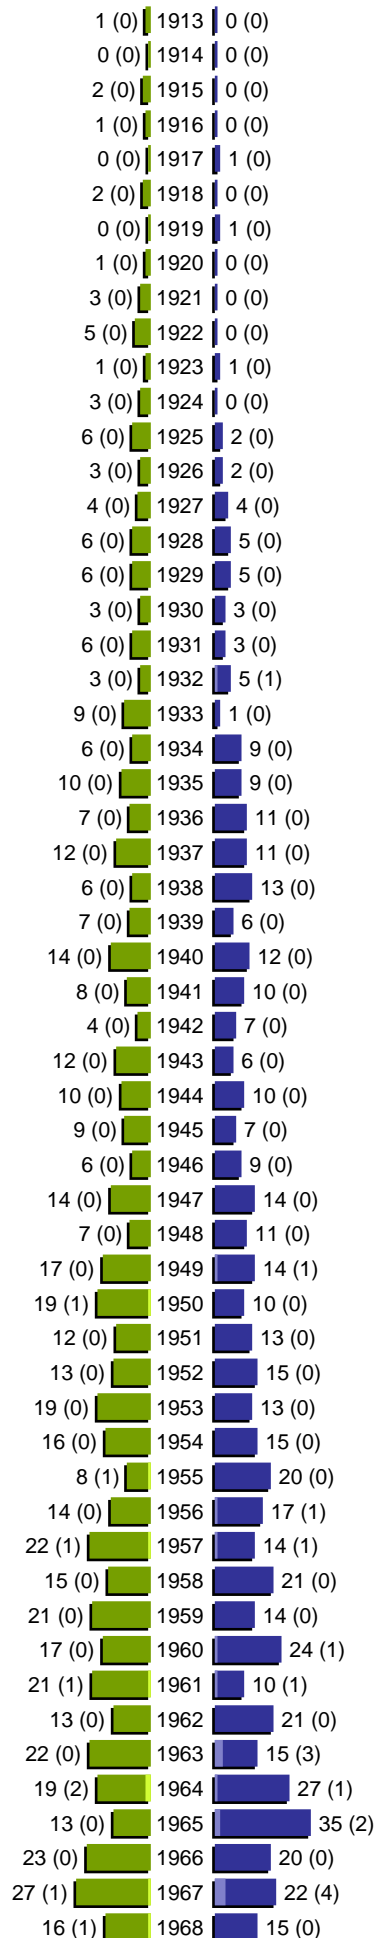

Alterspyramide

Gemeinde Nottuln (1 Orte)

Geburtsjahrgänge 1913 bis 1968 (Stichtag: 31.12.2009)

erstellt am: 07.01.2010

Alterspyramide

Gemeinde Nottuln (1 Orte)

Geburtsjahrgänge 1969 bis 2009 (Stichtag: 31.12.2009)

Alterspyramide

Gemeinde Nottuln (1 Orte)

Geburtsjahrgänge 1913 bis 2009 (Stichtag: 31.12.2009)

Summe Deutsche weiblich / männlich (gesamt): 1013 / 1037 (2050)

Summe Ausländer weiblich / männlich (gesamt): 28 / 38 (66)

Einwohner gesamt weiblich / männlich (gesamt): 1041 / 1075 (2116)

Orte: Nottuln OT Darup