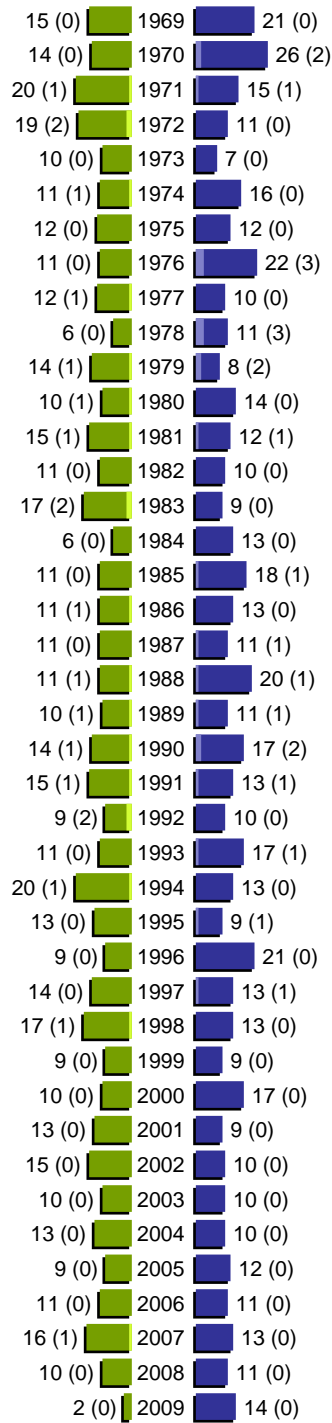

Alterspyramide

Gemeinde Nottuln (1 Orte)

Geburtsjahrgänge 1913 bis 1968 (Stichtag: 31.12.2009)

erstellt am: 07.01.2010

Alterspyramide

Gemeinde Nottuln (1 Orte)

Geburtsjahrgänge 1969 bis 2009 (Stichtag: 31.12.2009)

Alterspyramide

Gemeinde Nottuln (1 Orte)

Geburtsjahrgänge 1913 bis 2009 (Stichtag: 31.12.2009)

Summe Deutsche weiblich / männlich (gesamt): 1013 / 1037 (2050)

Summe Ausländer weiblich / männlich (gesamt): 28 / 38 (66)

Einwohner gesamt weiblich / männlich (gesamt): 1041 / 1075 (2116)

Orte: Nottuln OT Darup