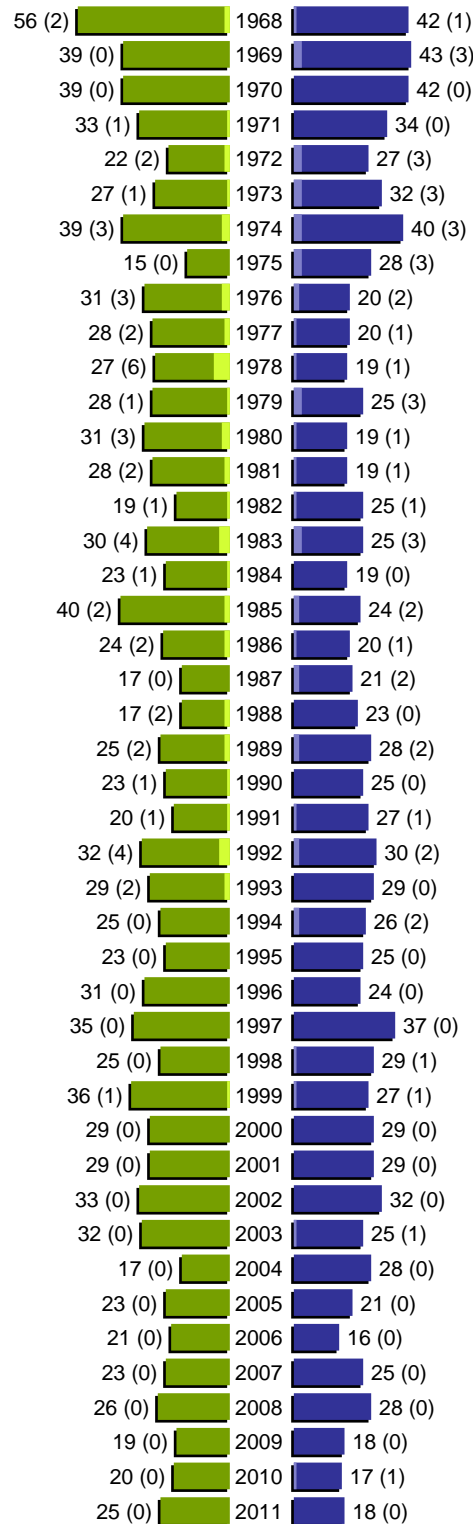

Alterspyramide

Gemeinde Nottuln (1 Orte)

Geburtsjahrgänge 1968 bis 2011 (Stichtag: 31.12.2011)

erstellt am: 12.01.2012

Alterspyramide

Gemeinde Nottuln (1 Orte)

Geburtsjahrgänge 1912 bis 2011 (Stichtag: 31.12.2011)

Summe Deutsche weiblich / männlich (gesamt): 2219 / 2129 (4348)

Summe Ausländer weiblich / männlich (gesamt): 78 / 77 (155)

Einwohner gesamt weiblich / männlich (gesamt): 2297 / 2206 (4503)

Orte: Nottuln OT Appelhülsen