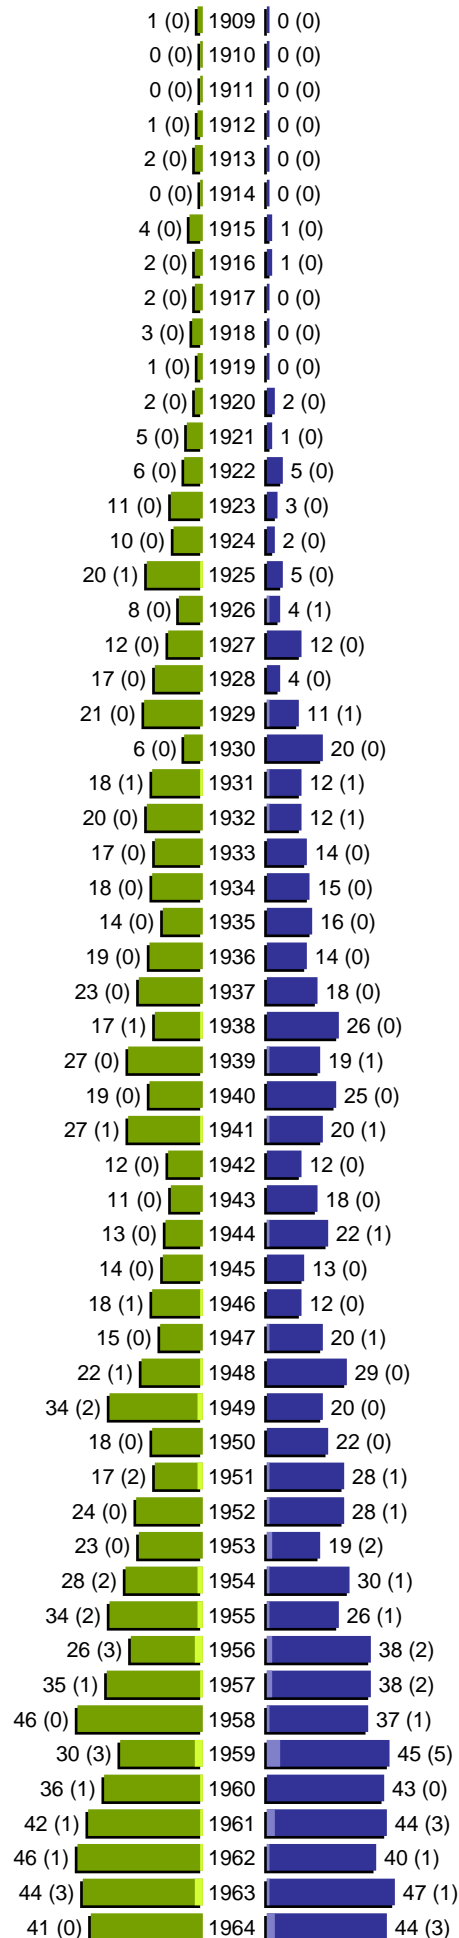

Alterspyramide

Gemeinde Nottuln (1 Orte)

Geburtsjahrgänge 1909 bis 1964 (Stichtag: 31.12.2009)

erstellt am: 07.01.2010

Alterspyramide

Gemeinde Nottuln (1 Orte)

Geburtsjahrgänge 1965 bis 2009 (Stichtag: 31.12.2009)

erstellt am: 07.01.2010

Alterspyramide

Gemeinde Nottuln (1 Orte)

Geburtsjahrgänge 1909 bis 2009 (Stichtag: 31.12.2009)

Summe Deutsche weiblich / männlich (gesamt): 2227 / 2147 (4374)

Summe Ausländer weiblich / männlich (gesamt): 80 / 67 (147)

Einwohner gesamt weiblich / männlich (gesamt): 2307 / 2214 (4521)

Orte: Nottuln OT Appelhülsen