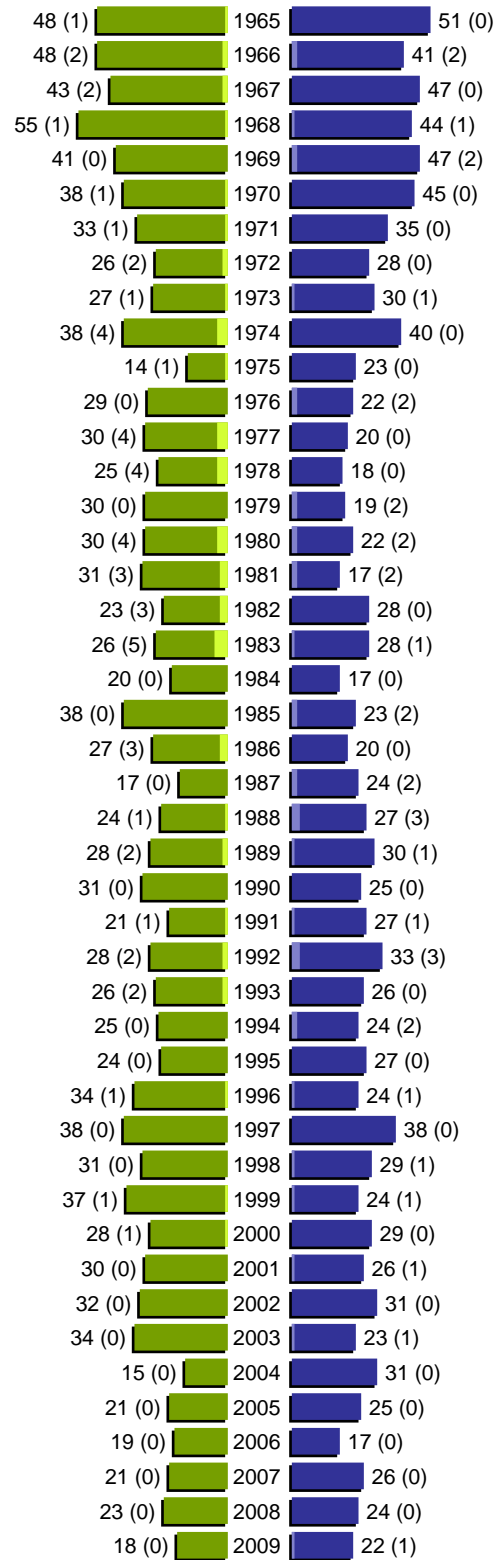

Alterspyramide

Gemeinde Nottuln (1 Orte)

Geburtsjahrgänge 1909 bis 1964 (Stichtag: 31.12.2009)

erstellt am: 07.01.2010

Alterspyramide

Gemeinde Nottuln (1 Orte)

Geburtsjahrgänge 1965 bis 2009 (Stichtag: 31.12.2009)

erstellt am: 07.01.2010

Alterspyramide

Gemeinde Nottuln (1 Orte)

Geburtsjahrgänge 1909 bis 2009 (Stichtag: 31.12.2009)

Summe Deutsche weiblich / männlich (gesamt): 2227 / 2147 (4374)

Summe Ausländer weiblich / männlich (gesamt): 80 / 67 (147)

Einwohner gesamt weiblich / männlich (gesamt): 2307 / 2214 (4521)

Orte: Nottuln OT Appelhülsen